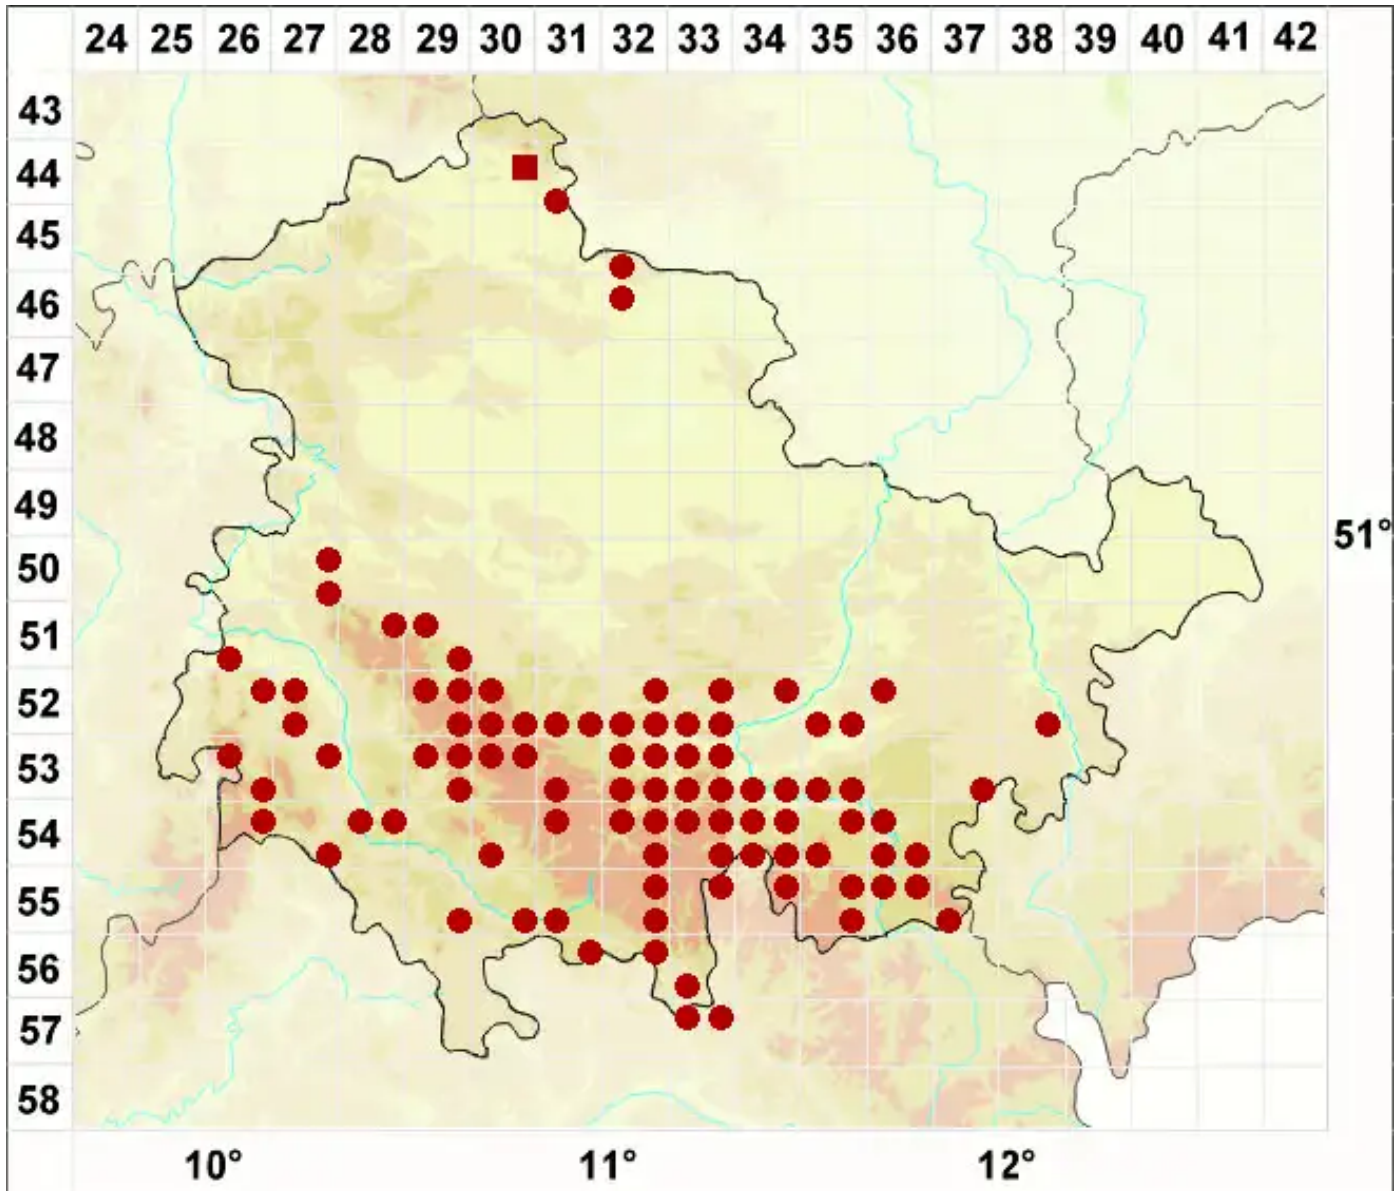

Cladonia portentosa (Dufour) Coem.

Ebenästige Rentierflechte

Legende:

- Symbole:**
- Ausgefülltes Symbol:
Zeitraum von 1980 bis heute (Aktuelle Angabe)
 - Leeres Symbol:
Zeitraum vor 1980 (Altangabe)
 - Quadrat: Herbarbeleg