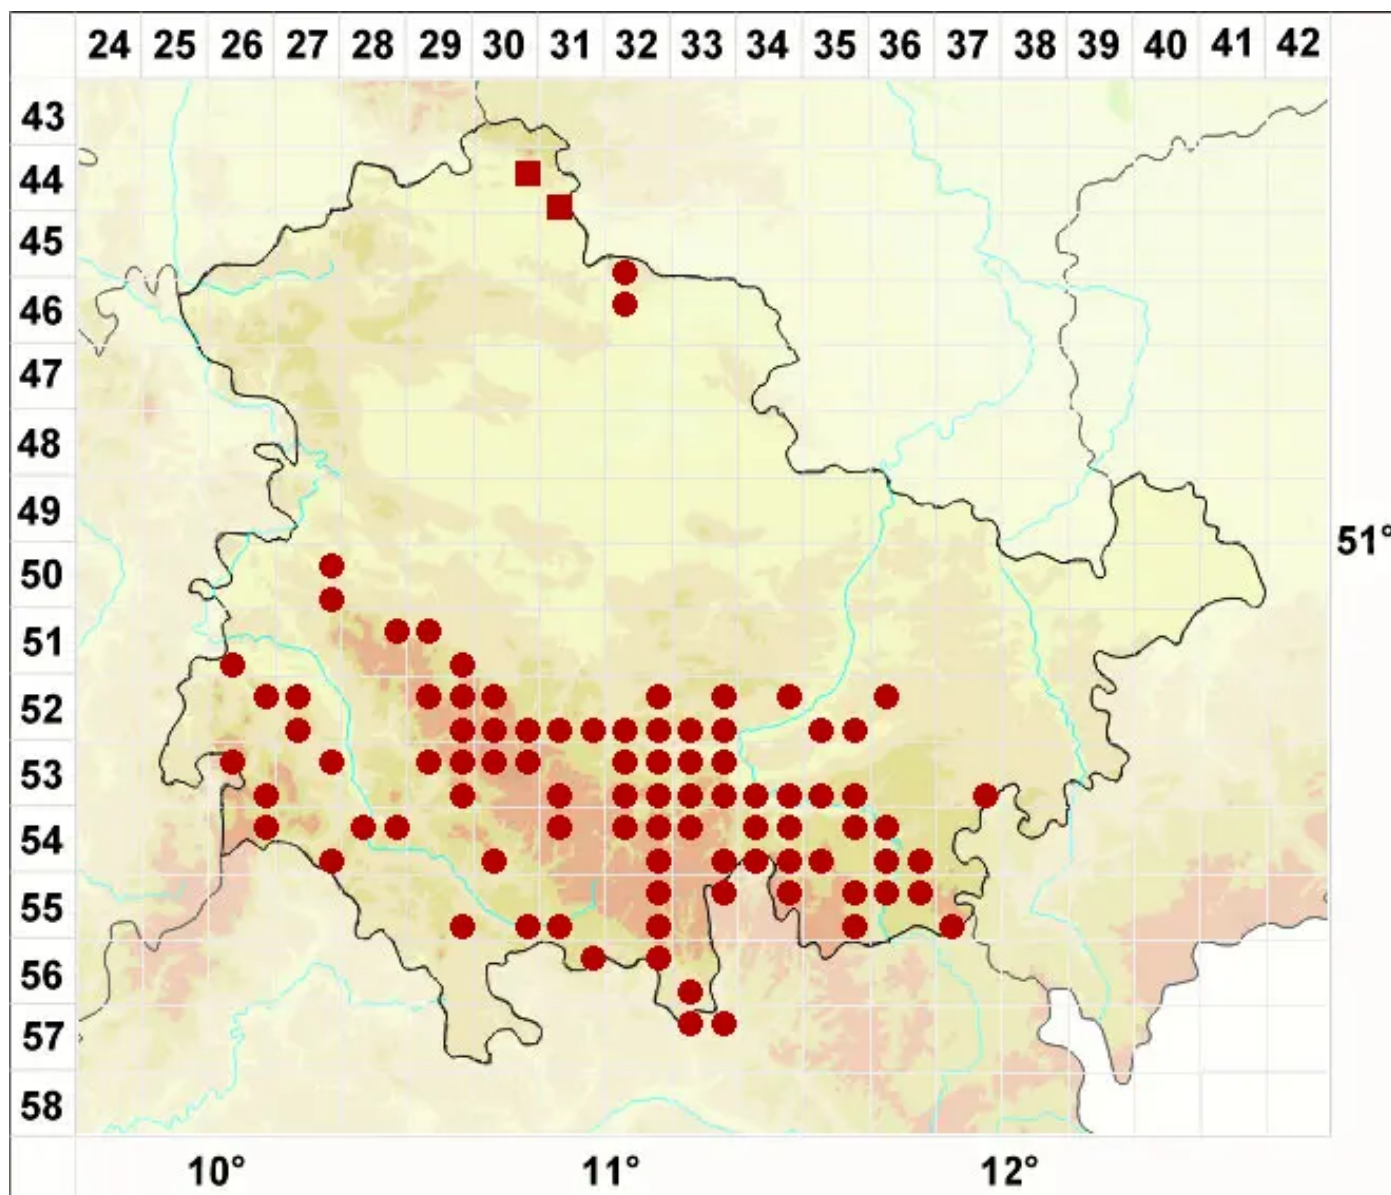

Cladonia portentosa (Dufour) Coem.

Ebenästige Rentierflechte

Legende:

Symbole:

Ausgefülltes Symbol:
Zeitraum von 1980 bis heute (Aktuelle Angabe)

Leeres Symbol:
Zeitraum vor 1980 (Altangabe)

Quadrat: Herbarbeleg