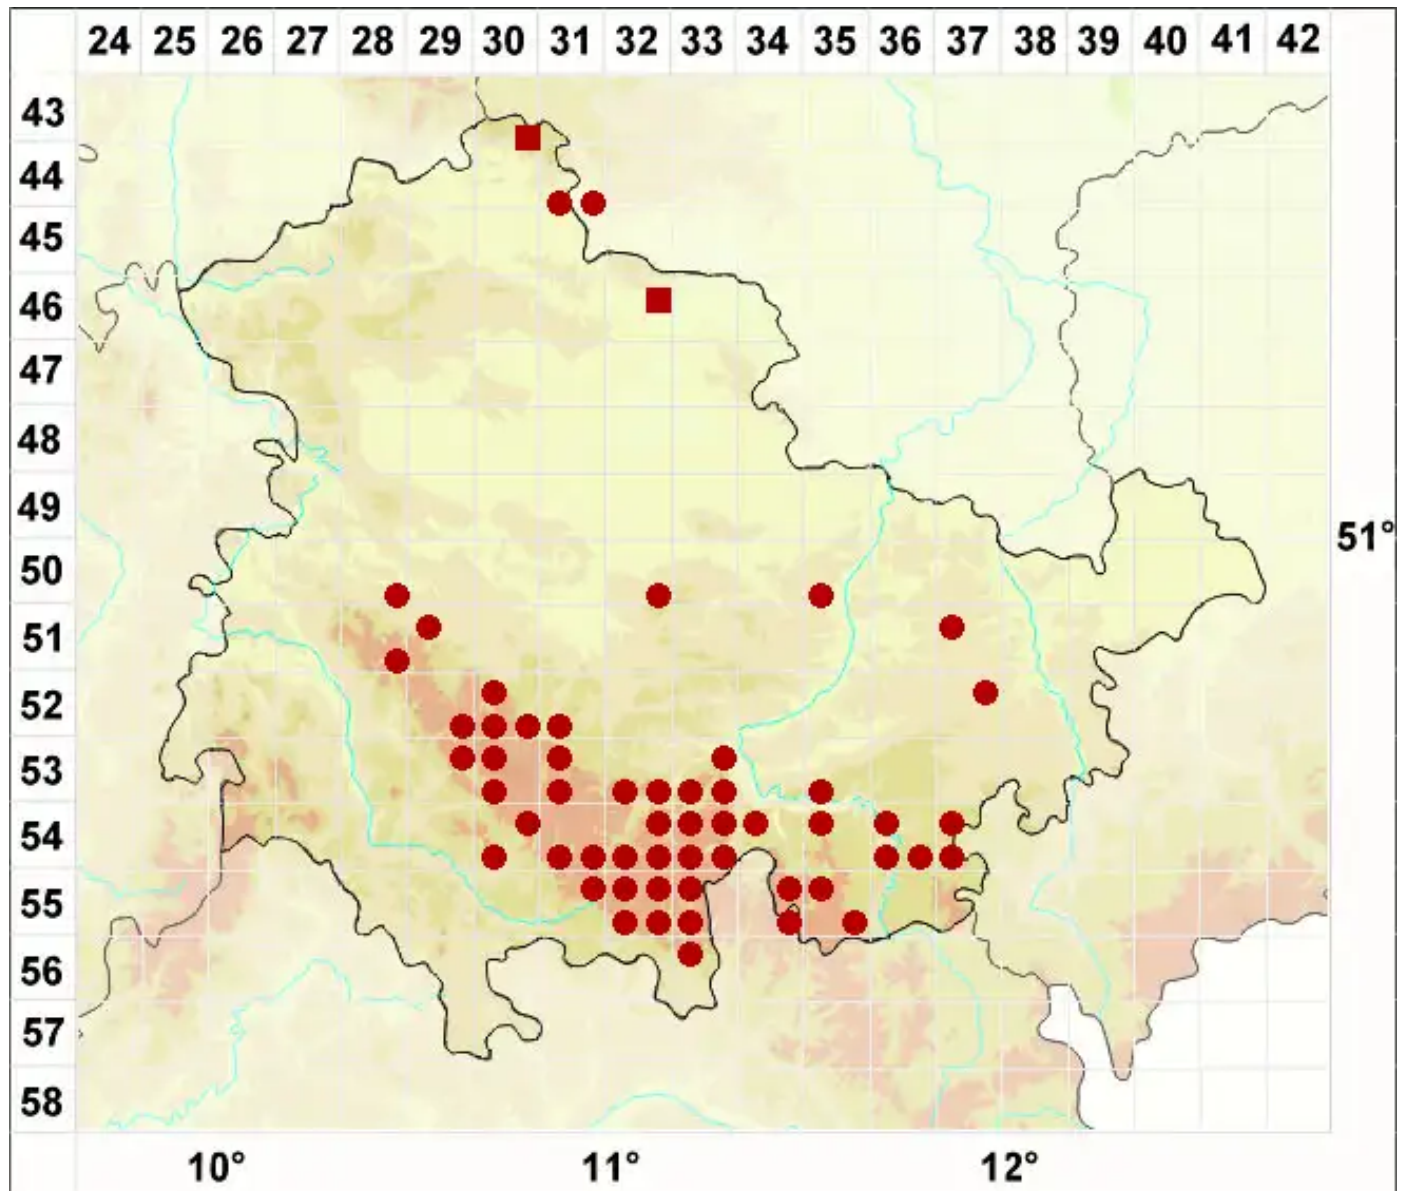

Cladonia polydactyla (Flörke) Spreng.

Vielfinger-Scharlachflechte

Legende:

- Symbole:**
- Ausgefülltes Symbol:
Zeitraum von 1980 bis heute (Aktuelle Angabe)
 - Leeres Symbol:
Zeitraum vor 1980 (Altangabe)
 - Quadrat: Herbarbeleg