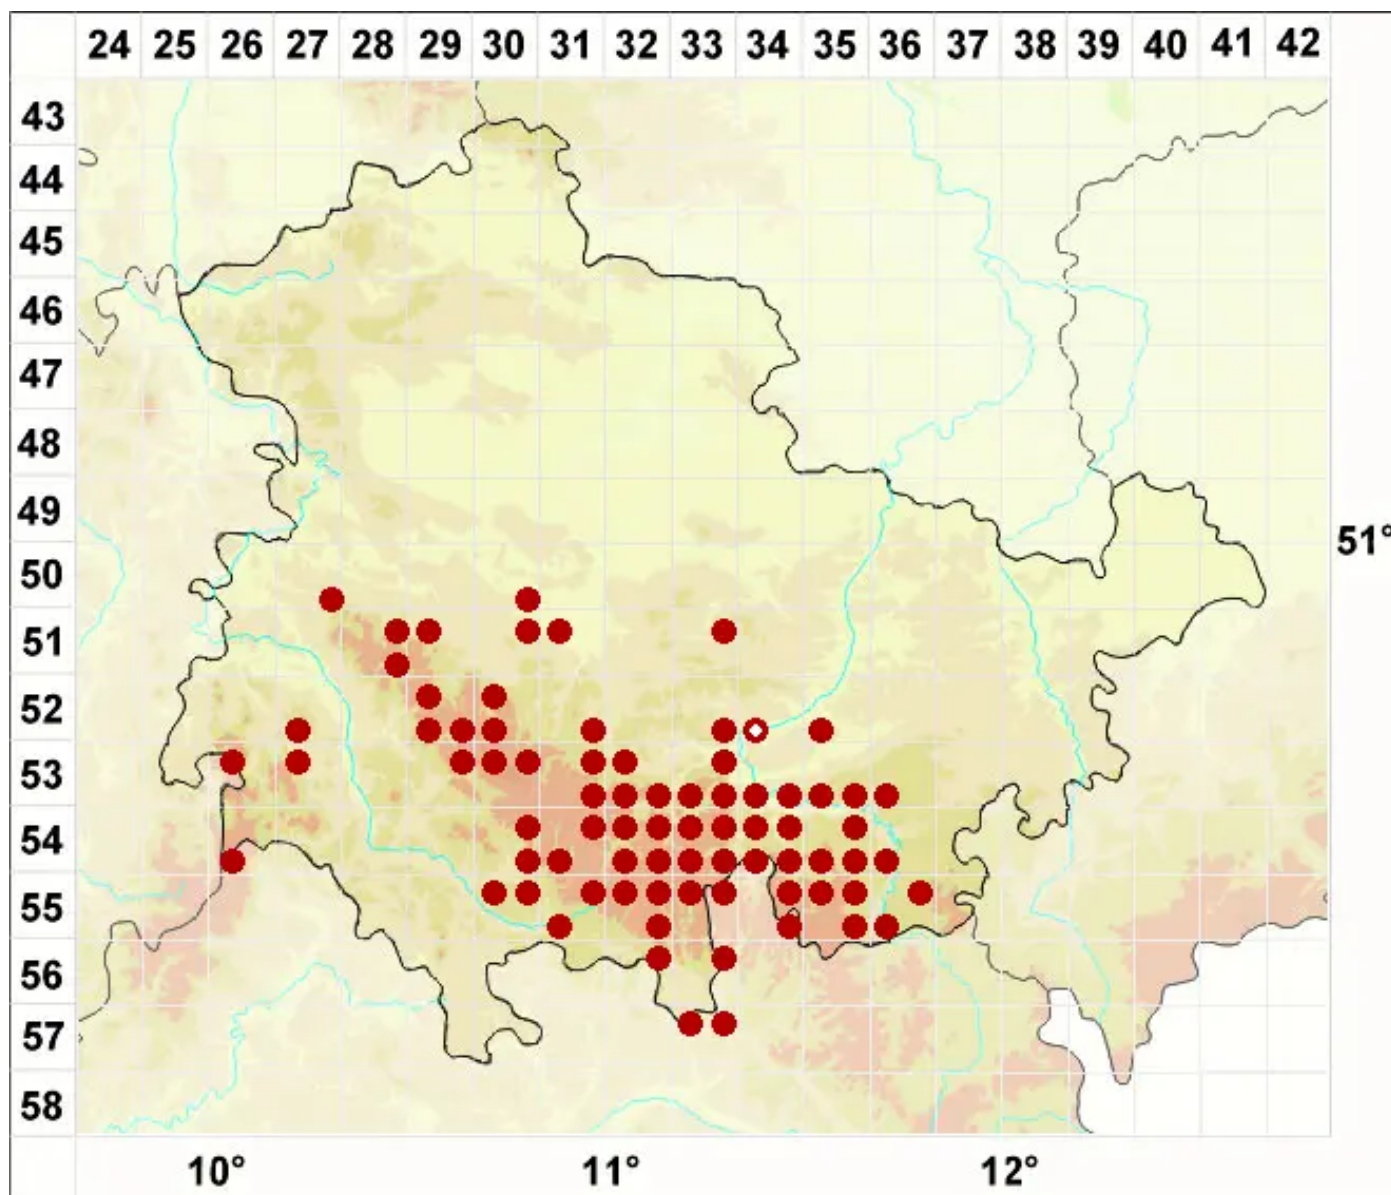

Cladonia pleurota (Flörke) Schaer.

Gewöhnliche Scharlachflechte

Legende:

Symbole:

Ausgefülltes Symbol:
Zeitraum von 1980 bis heute (Aktuelle Angabe)

Leeres Symbol:
Zeitraum vor 1980 (Altangabe)

Quadrat: Herbarbeleg