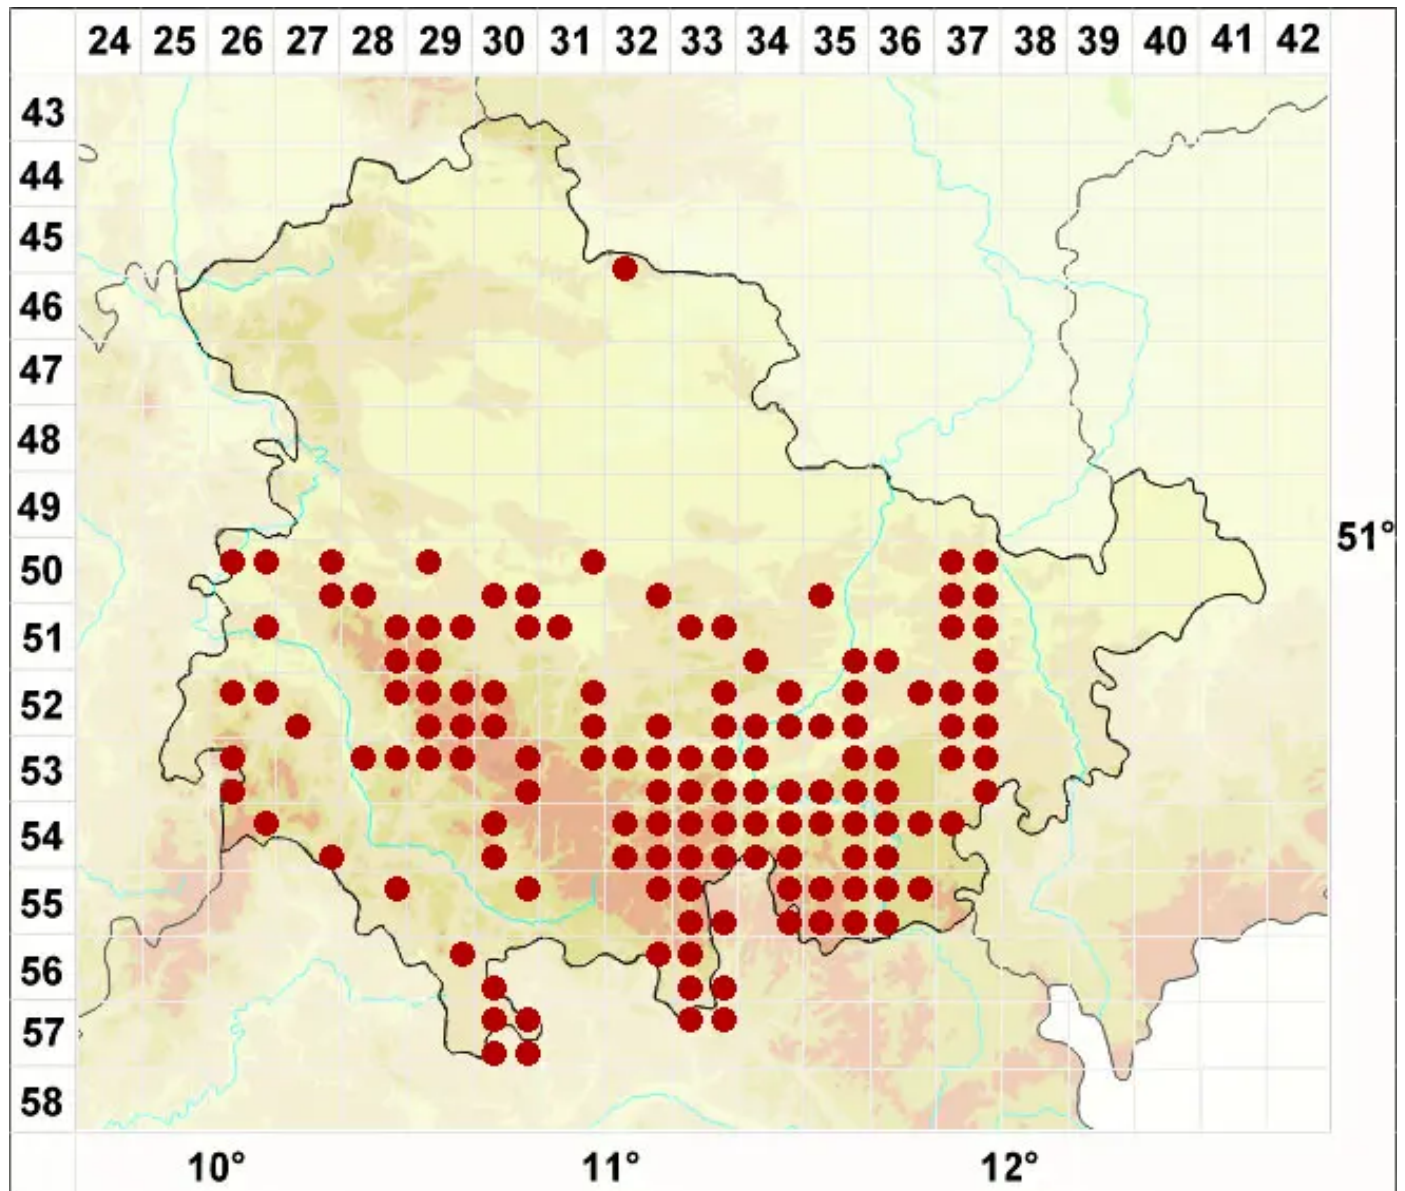

# Cladonia ramulosa (With.) J. R. Laundon

Ästige Becherflechte

Legende:

**Symbole:**  
Ausgefülltes Symbol:  
Zeitraum von 1980 bis heute (Aktuelle Angabe)  
Leeres Symbol:  
Zeitraum vor 1980 (Altangabe)  
Quadrat: Herbarbeleg