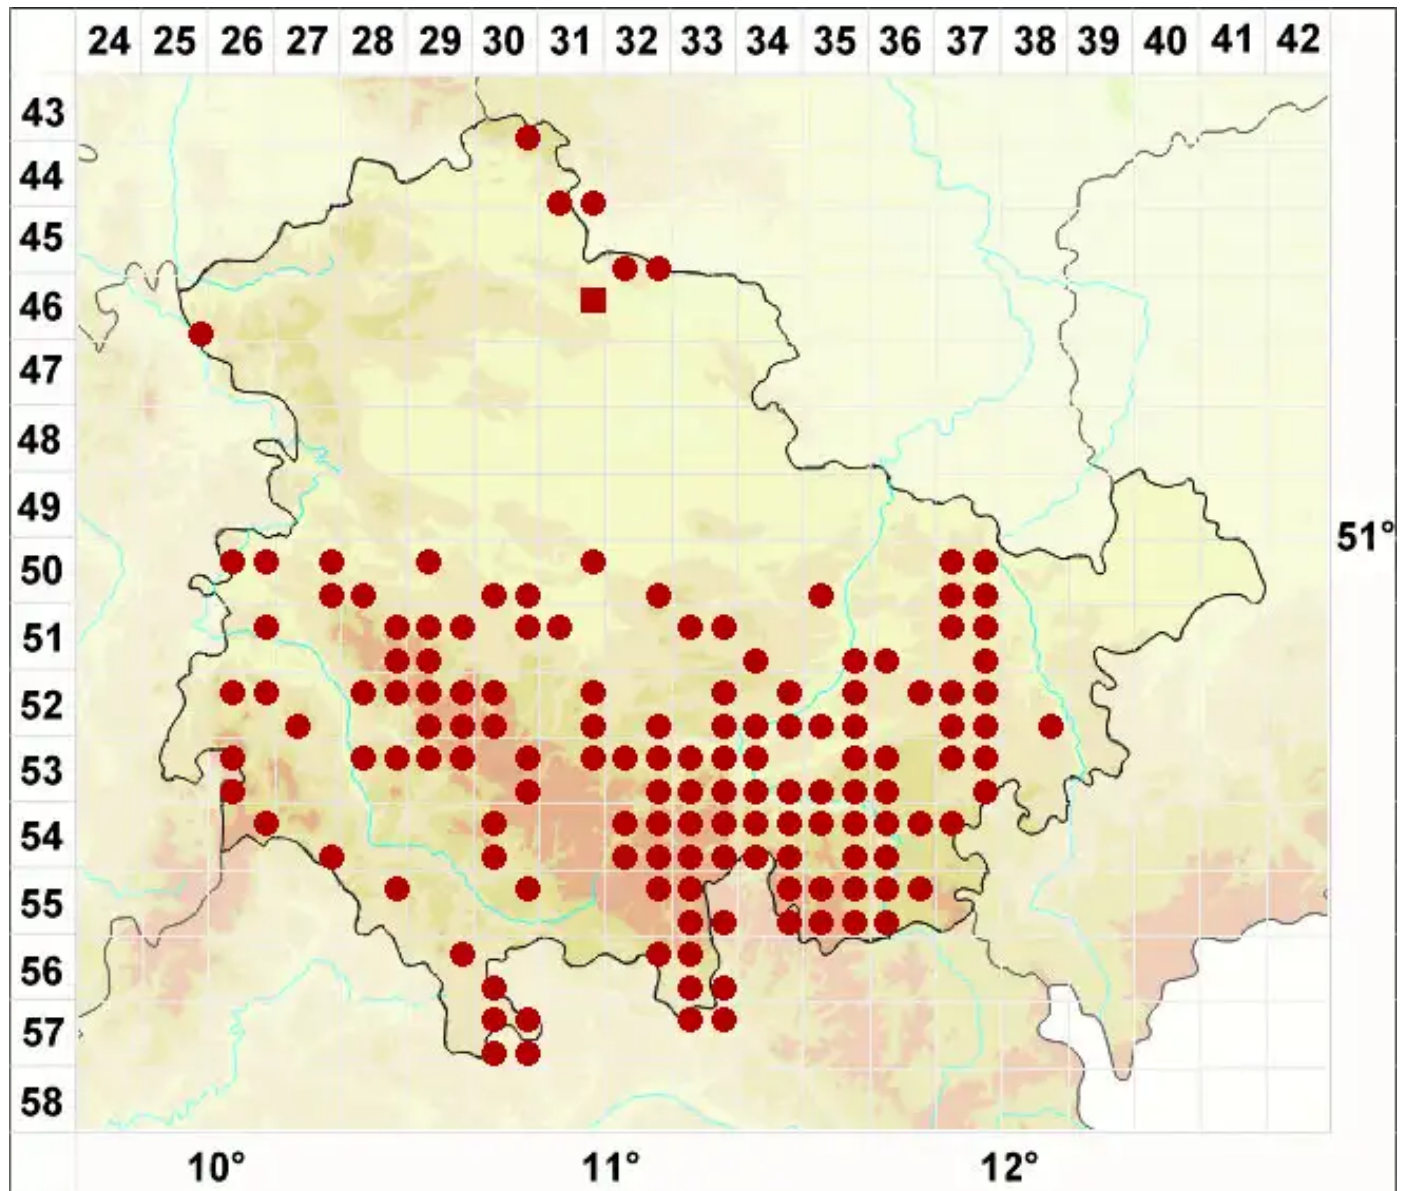

# Cladonia ramulosa (With.) J. R. Laundon

Ästige Becherflechte

Legende:

- Symbole:**
- Ausgefülltes Symbol:  
Zeitraum von 1980 bis heute (Aktuelle Angabe)
  - Leeres Symbol:  
Zeitraum vor 1980 (Altangabe)
  - Quadrat: Herbarbeleg