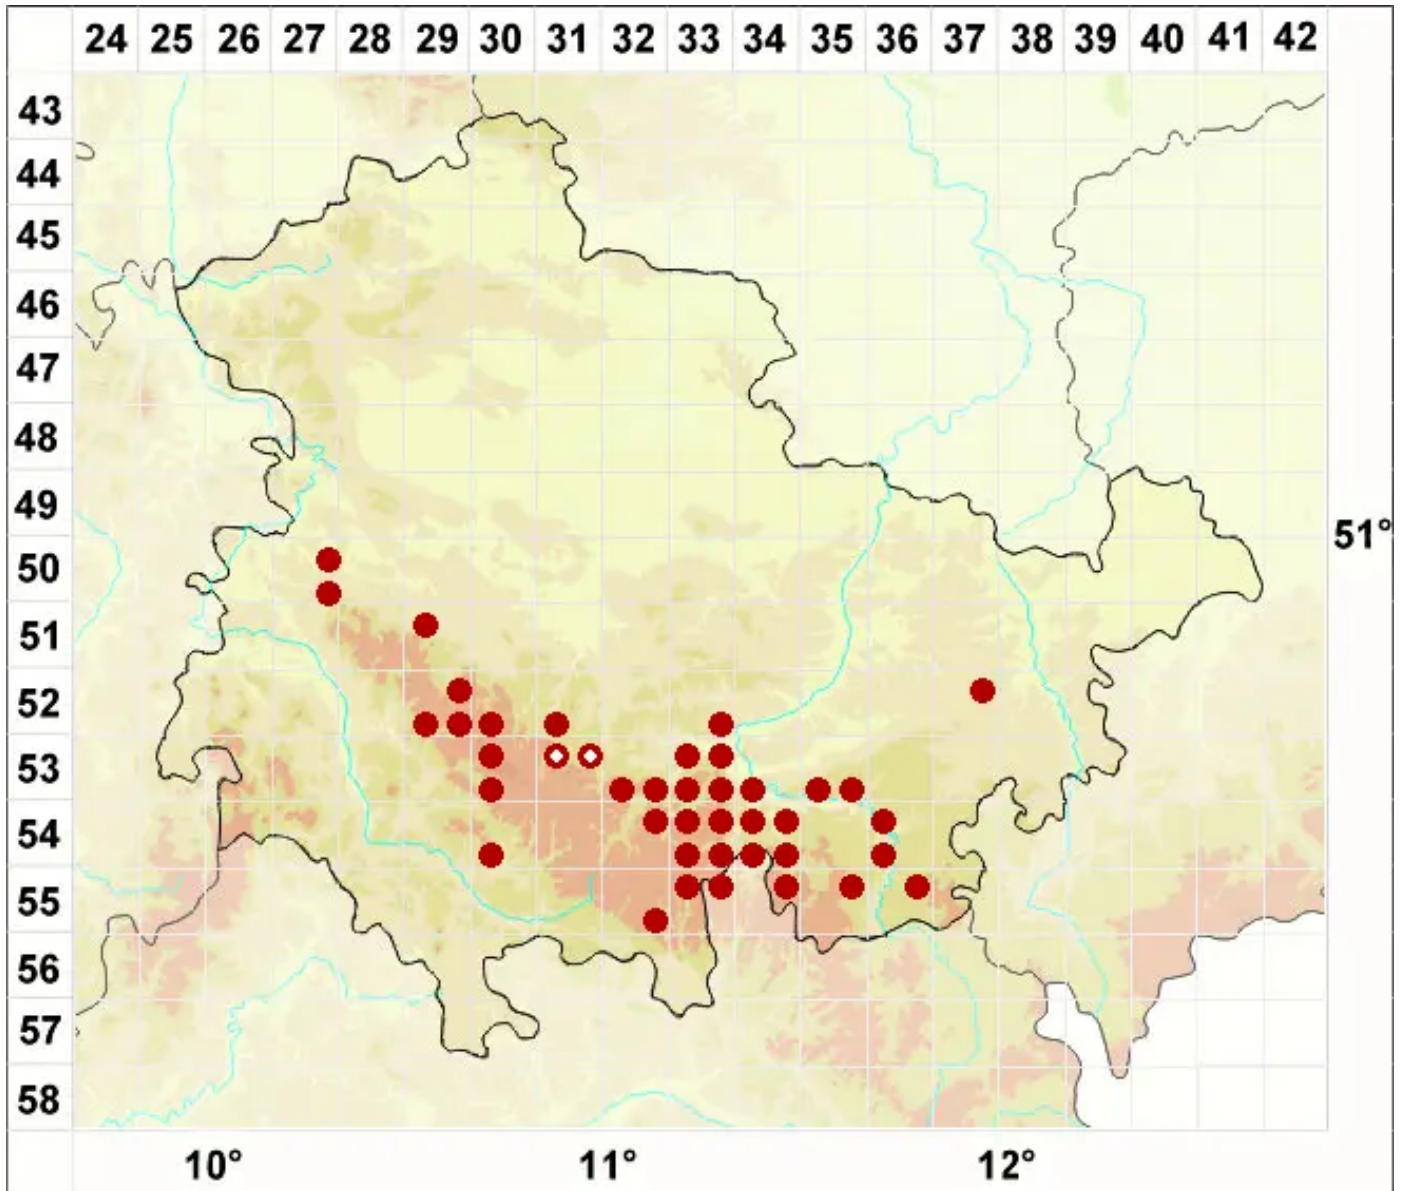

# Pycnothelia papillaria (Ehrh.) L. M. Dufour

Papillenflechte

Legende:

- Symbole:**
- Ausgefülltes Symbol:  
Zeitraum von 1980 bis heute (Aktuelle Angabe)
  - Leeres Symbol:  
Zeitraum vor 1980 (Altangabe)
  - Quadrat: Herbarbeleg