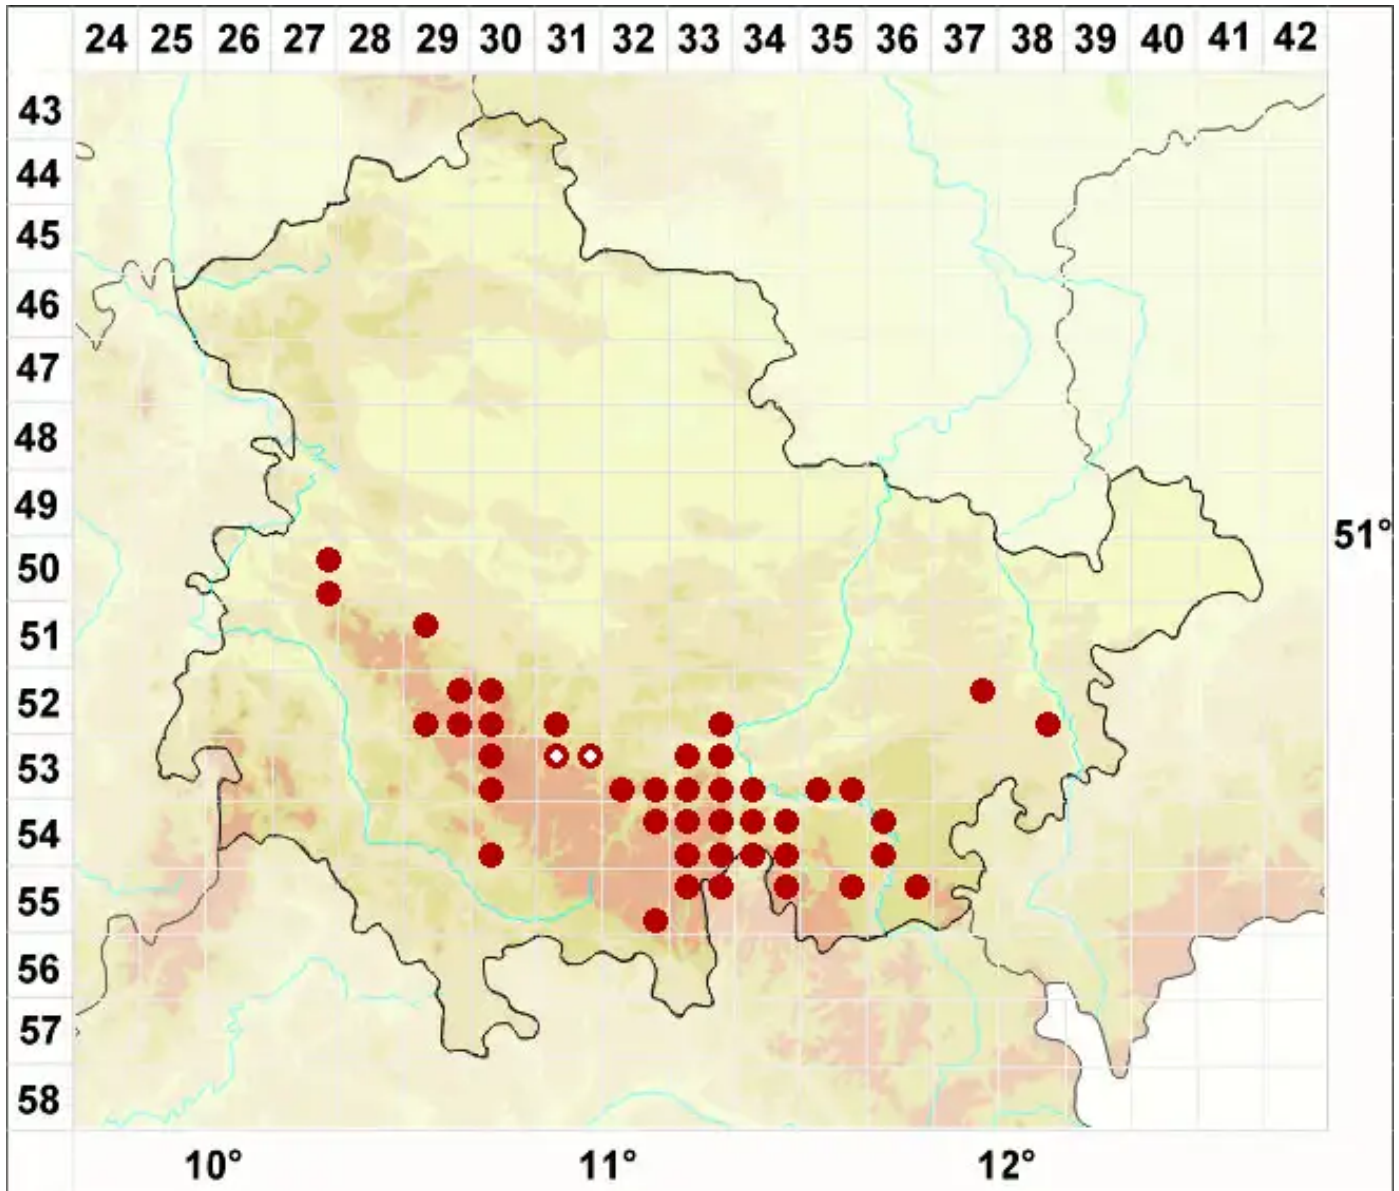

Pycnothelia papillaria (Ehrh.) L. M. Dufour

Papillenflechte

Legende:

Symbole:

Ausgefülltes Symbol:
Zeitraum von 1980 bis heute (Aktuelle Angabe)

Leeres Symbol:
Zeitraum vor 1980 (Altangabe)

Quadrat: Herbarbeleg