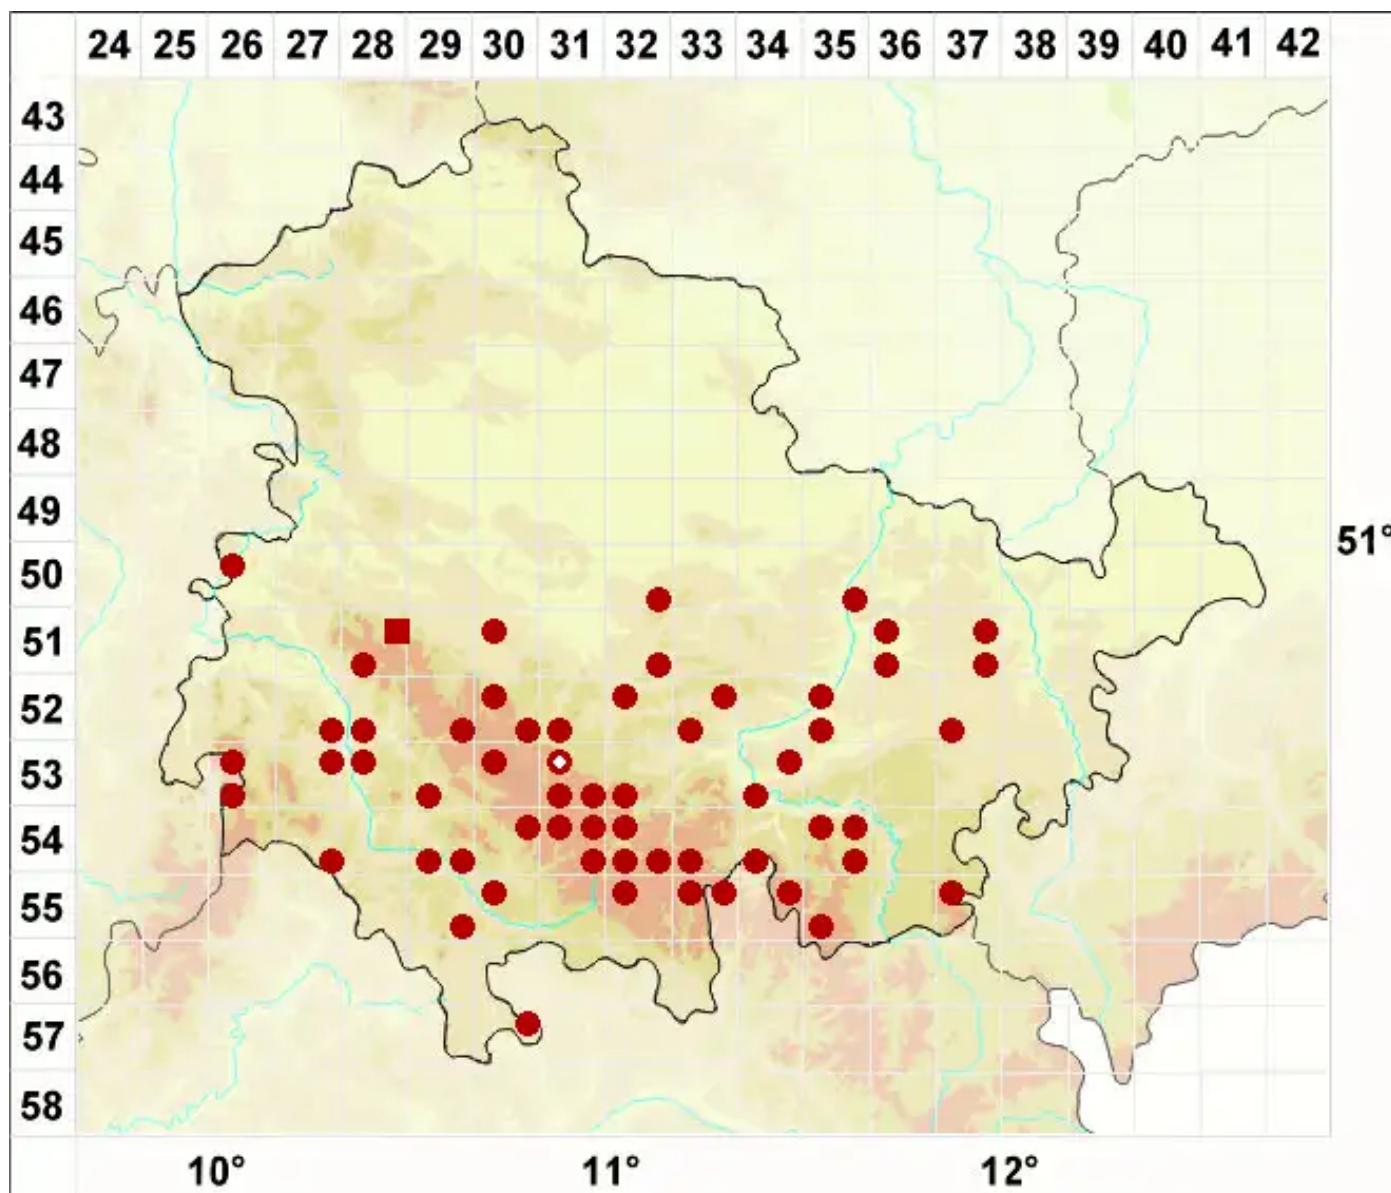

Cladonia ochrochlora Flörke

Legende:

Symbole:

Ausgefülltes Symbol:
Zeitraum von 1980 bis heute (Aktuelle Angabe)

Leeres Symbol:
Zeitraum vor 1980 (Altangabe)

Quadrat: Herbarbeleg