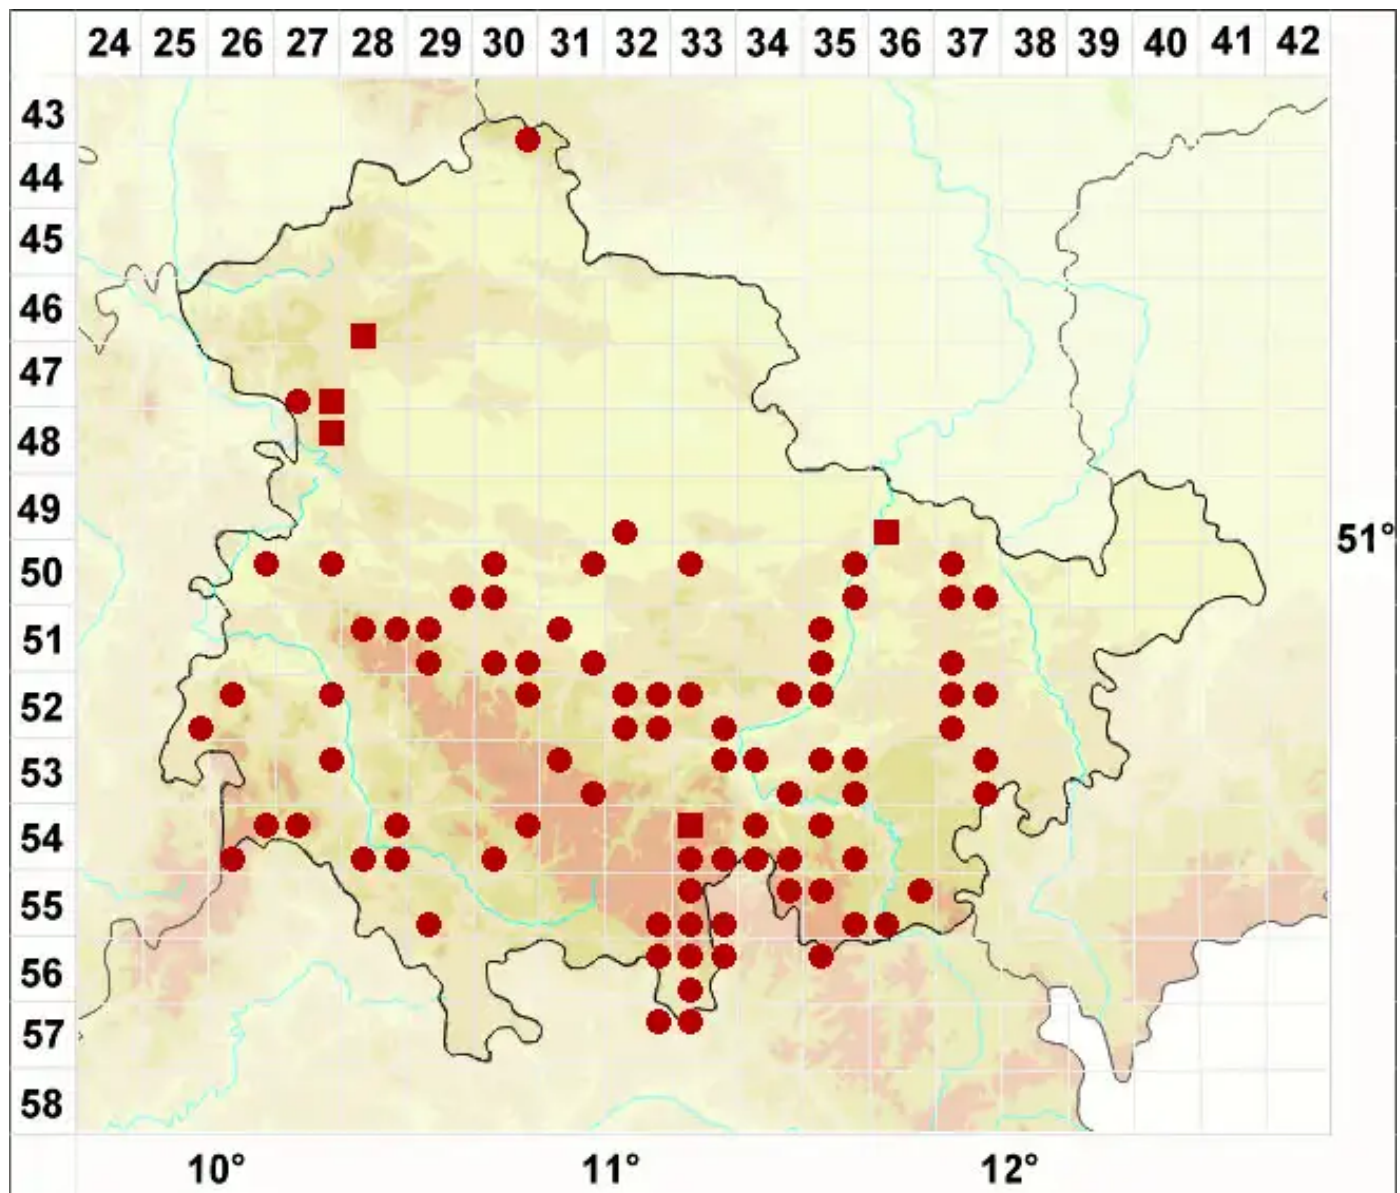

Cladonia rei Schaer.

Sand-Säulenflechte

Legende:

- Symbole:**
- Ausgefülltes Symbol:
Zeitraum von 1980 bis heute (Aktuelle Angabe)
 - Leeres Symbol:
Zeitraum vor 1980 (Altangabe)
 - Quadrat: Herbarbeleg