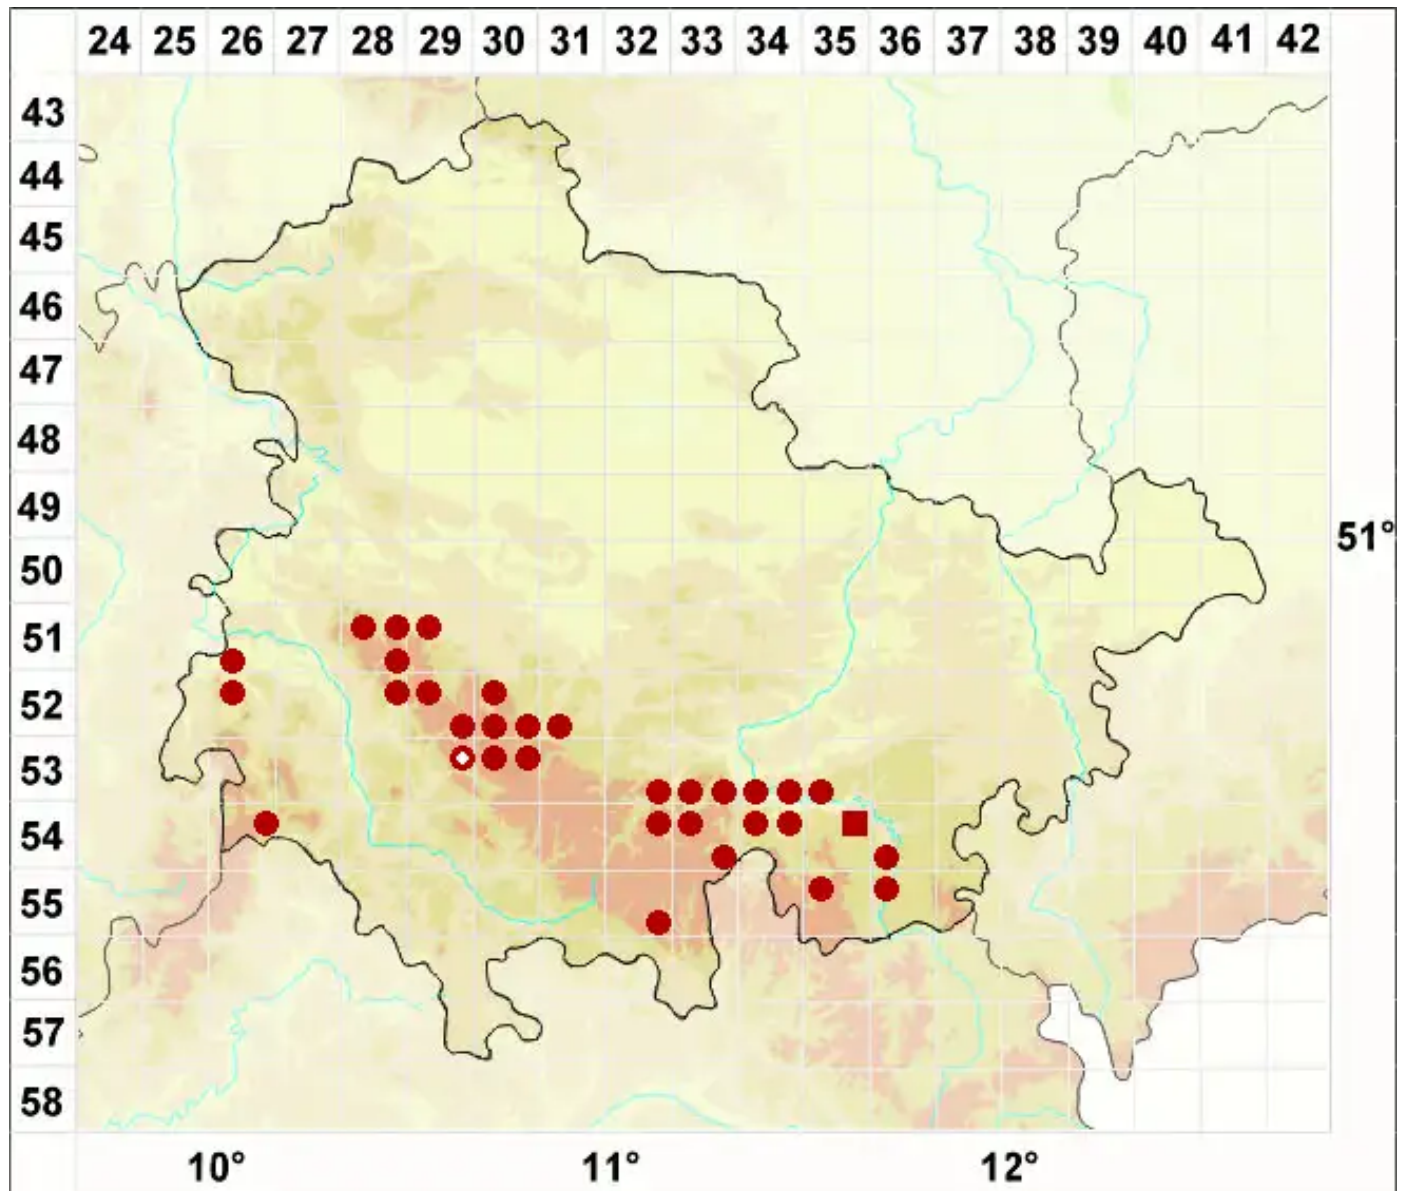

Cladonia monomorpha Aptroot, Sipman & Herk

Schildchen-Becherflechte

Legende:

Symbole:
Ausgefülltes Symbol:
Zeitraum von 1980 bis heute (Aktuelle Angabe)
Leeres Symbol:
Zeitraum vor 1980 (Altangabe)
Quadrat: Herbarbeleg