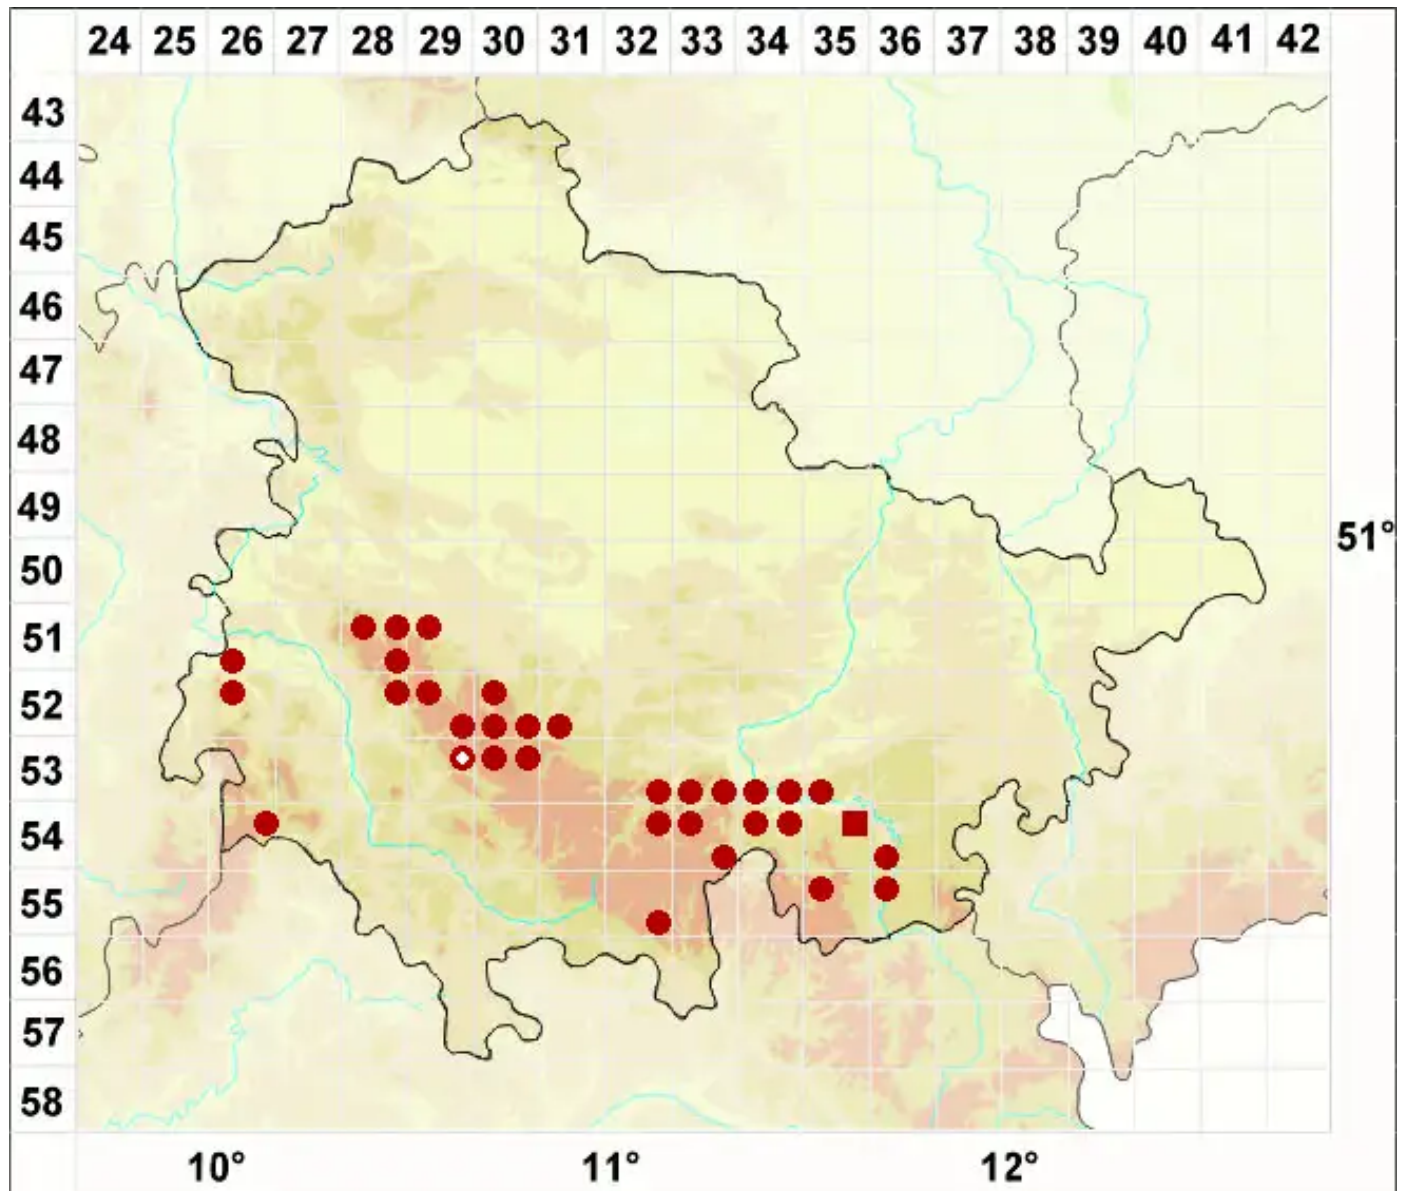

# Cladonia monomorpha Aptroot, Sipman & Herk

Schildchen-Becherflechte

Legende:

**Symbole:**  
Ausgefülltes Symbol:  
Zeitraum von 1980 bis heute (Aktuelle Angabe)  
Leeres Symbol:  
Zeitraum vor 1980 (Altangabe)  
Quadrat: Herbarbeleg