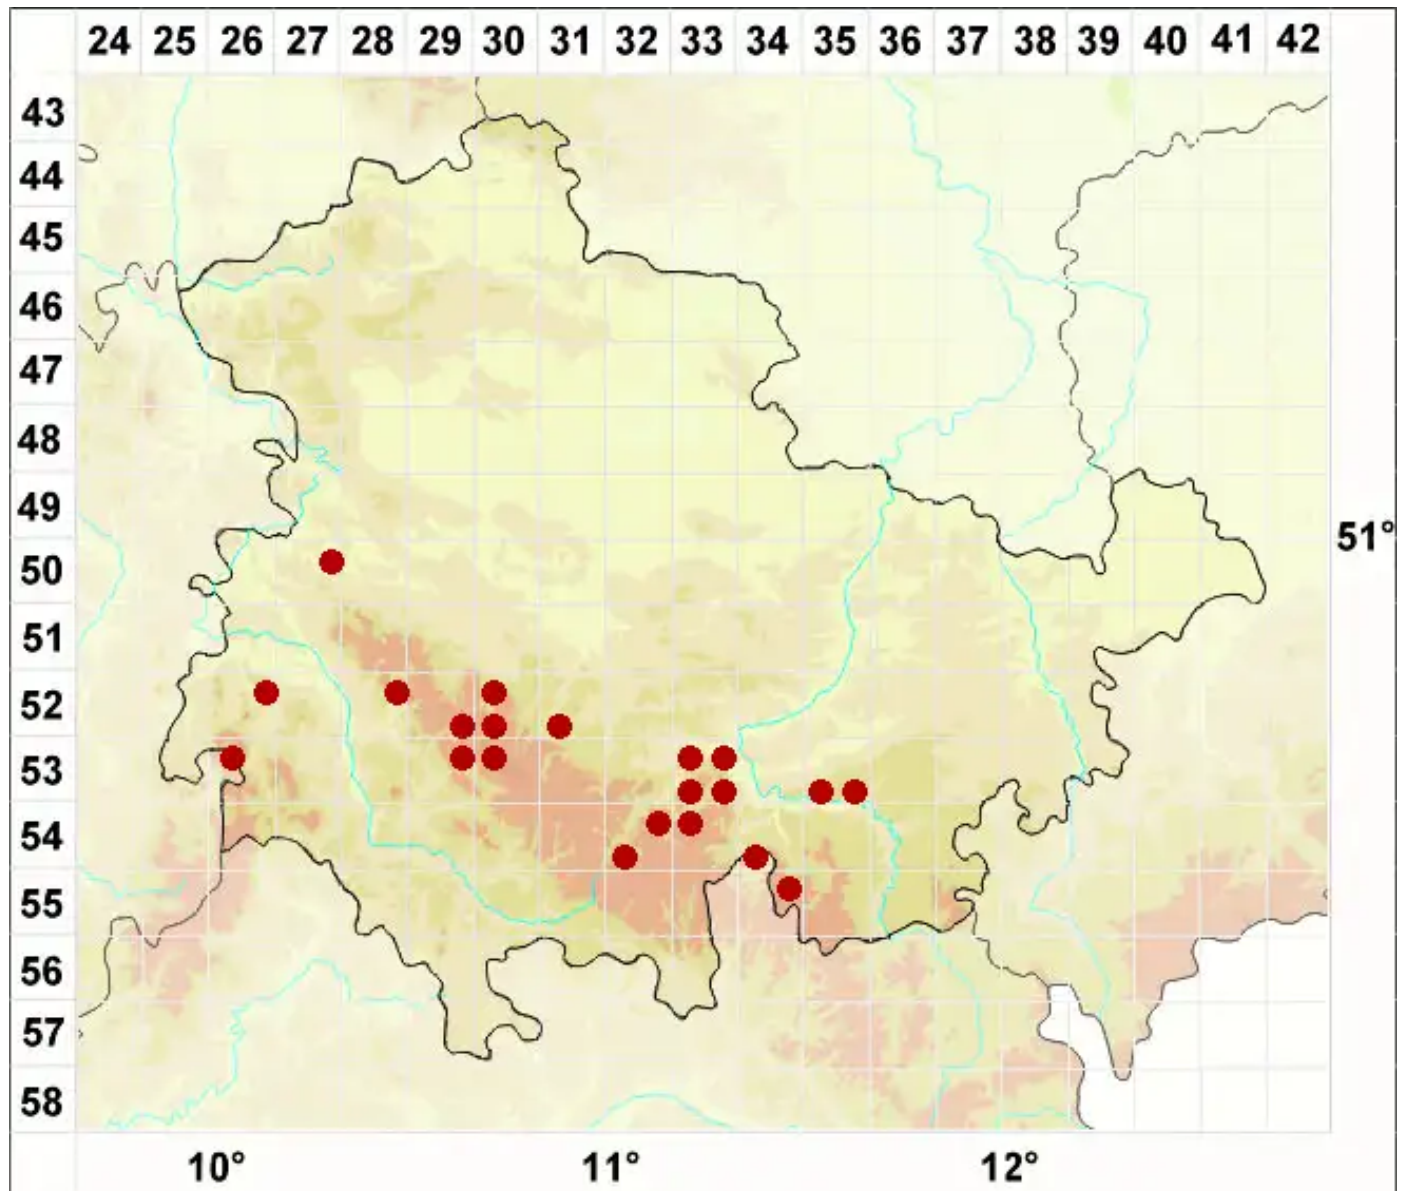

Cladonia straminea (Sommerf.) Flörke

Korallen-Scharlachflechte

Legende:

- Symbole:**
- Ausgefülltes Symbol:
Zeitraum von 1980 bis heute (Aktuelle Angabe)
 - Leeres Symbol:
Zeitraum vor 1980 (Altangabe)
 - Quadrat: Herbarbeleg