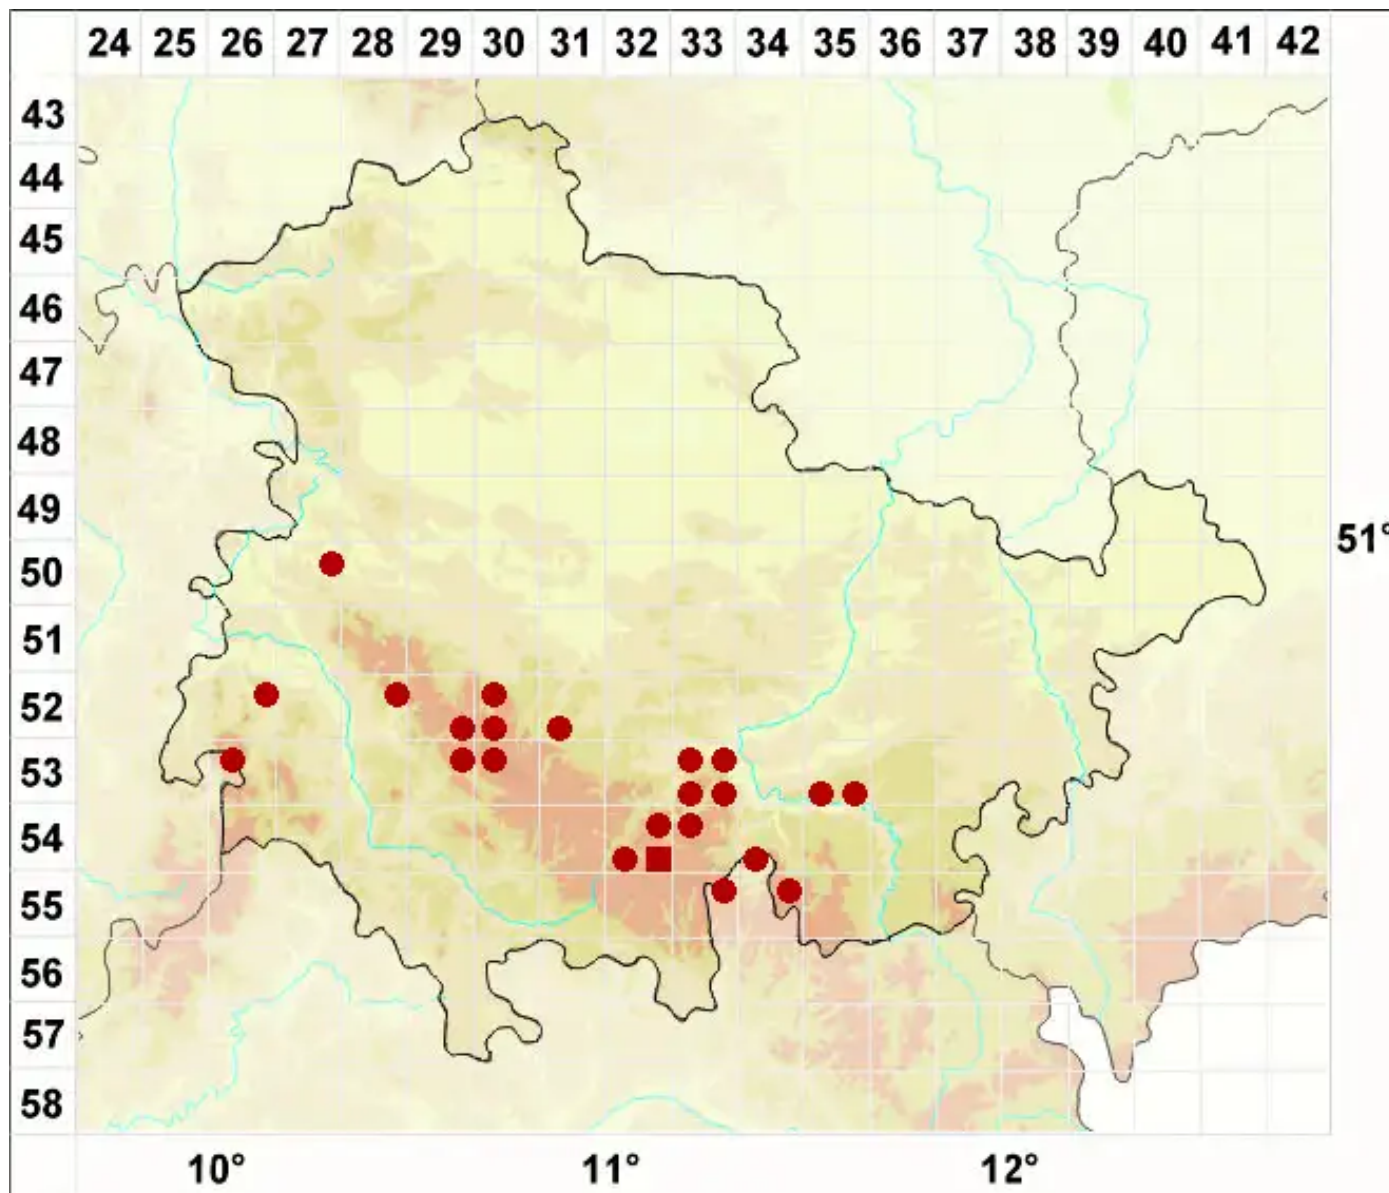

Cladonia straminea (Sommerf.) Flörke

Korallen-Scharlachflechte

Legende:

Symbole:

Ausgefülltes Symbol:
Zeitraum von 1980 bis heute (Aktuelle Angabe)

Leeres Symbol:
Zeitraum vor 1980 (Altangabe)

Quadrat: Herbarbeleg