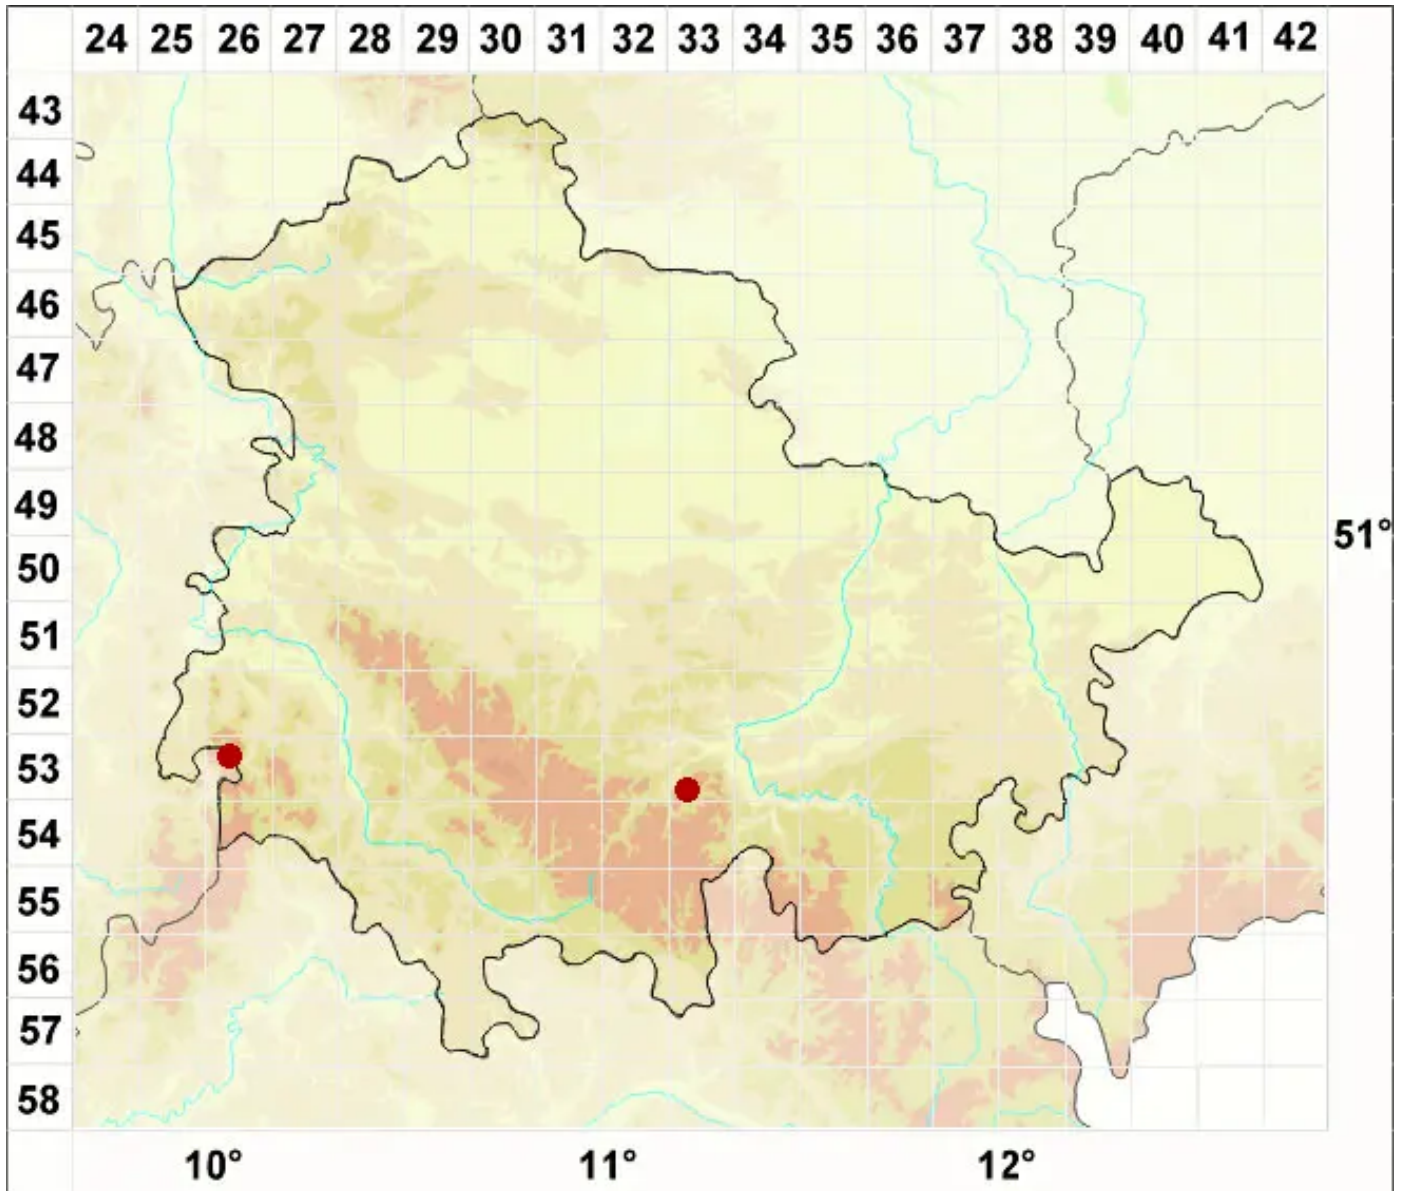

Cladonia merochlorophaea Asahina

Legende:

Symbole:
Ausgefülltes Symbol:
Zeitraum von 1980 bis heute (Aktuelle Angabe)
Leeres Symbol:
Zeitraum vor 1980 (Altangabe)
Quadrat: Herbarbeleg