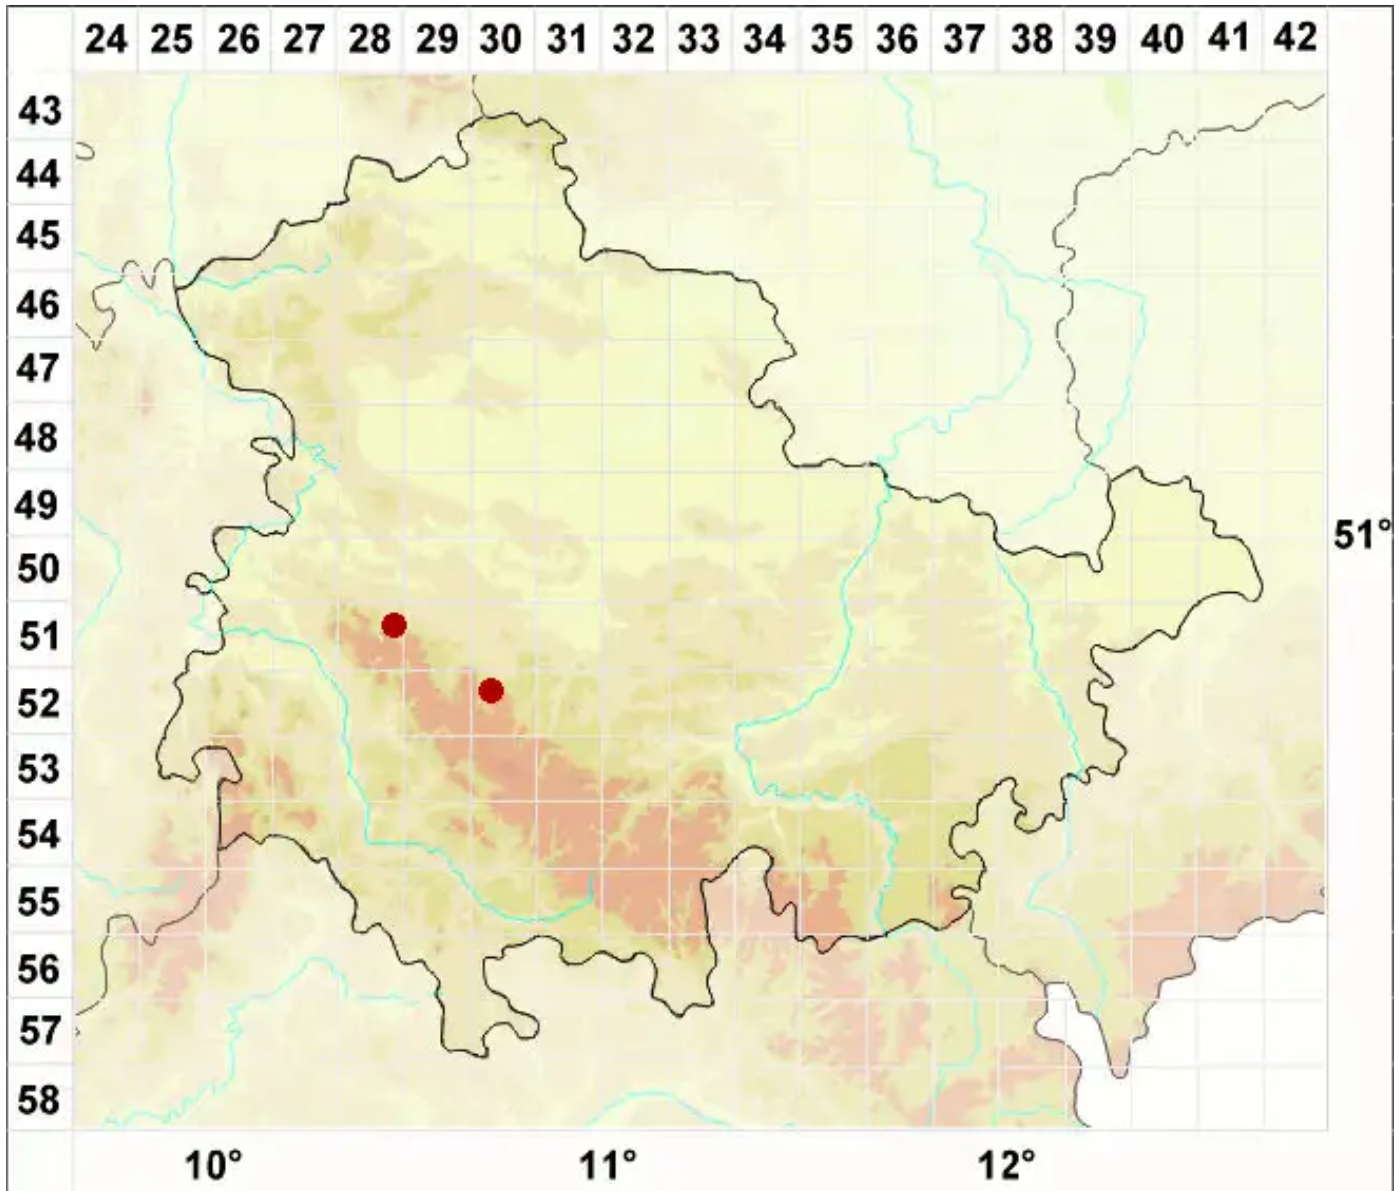

Cladonia macroceras (Delise) Ahti

Langhorn-Säulenflechte

Legende:

Symbole:

Ausgefülltes Symbol:
Zeitraum von 1980 bis heute (Aktuelle Angabe)

Leeres Symbol:
Zeitraum vor 1980 (Altangabe)

Quadrat: Herbarbeleg