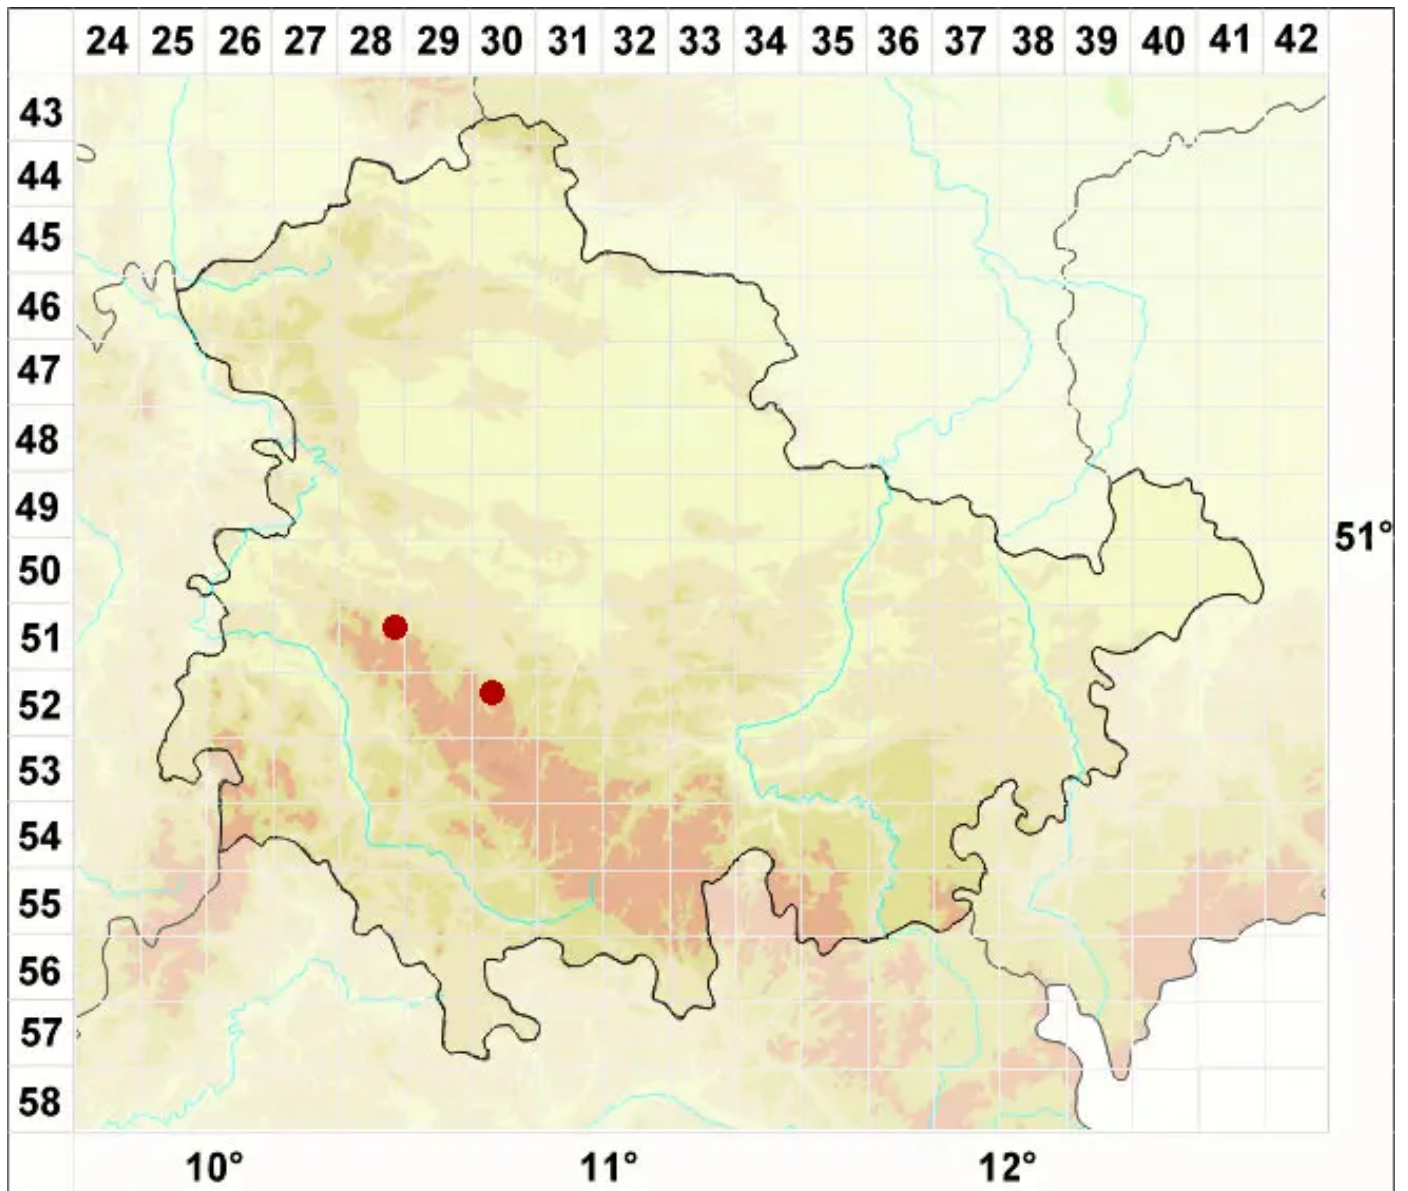

# Cladonia macroceras (Delise) Ahti

Langhorn-Säulenflechte

Legende:

**Symbole:**

Ausgefülltes Symbol:  
Zeitraum von 1980 bis heute (Aktuelle Angabe)

Leeres Symbol:  
Zeitraum vor 1980 (Altangabe)

Quadrat: Herbarbeleg