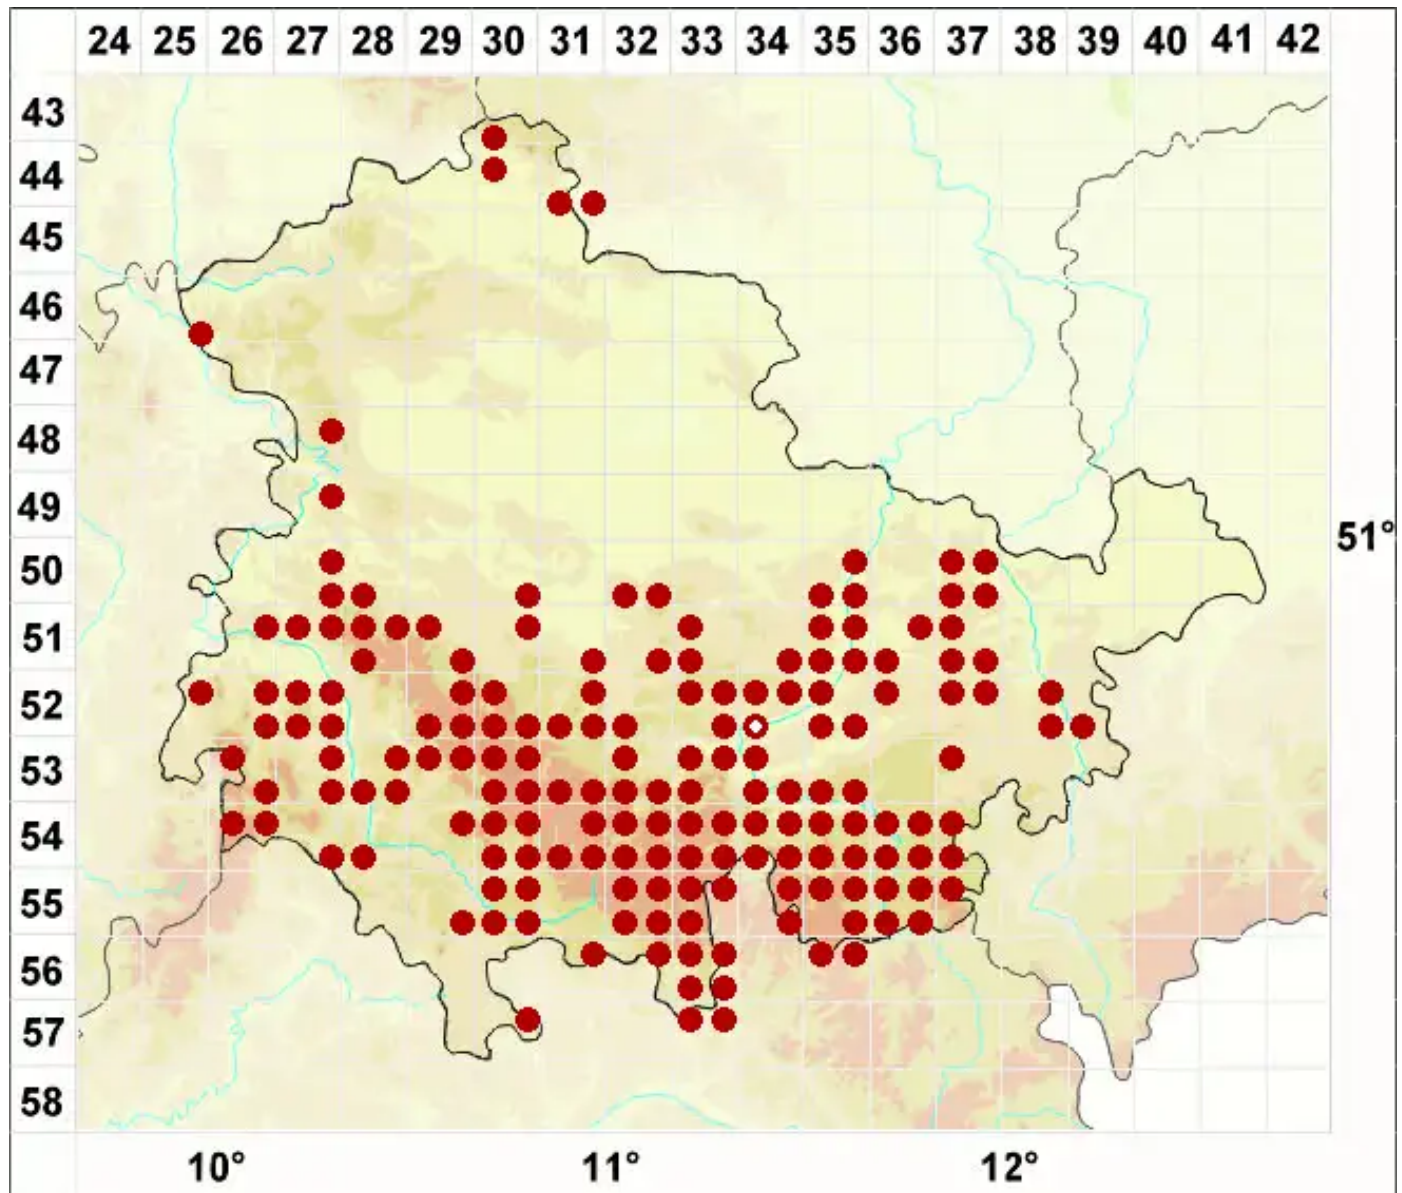

Cladonia macilenta Hoffm.

Schlanke Scharlachflechte

Legende:

Symbole:

Ausgefülltes Symbol:
Zeitraum von 1980 bis heute (Aktuelle Angabe)

Leeres Symbol:
Zeitraum vor 1980 (Altangabe)

Quadrat: Herbarbeleg