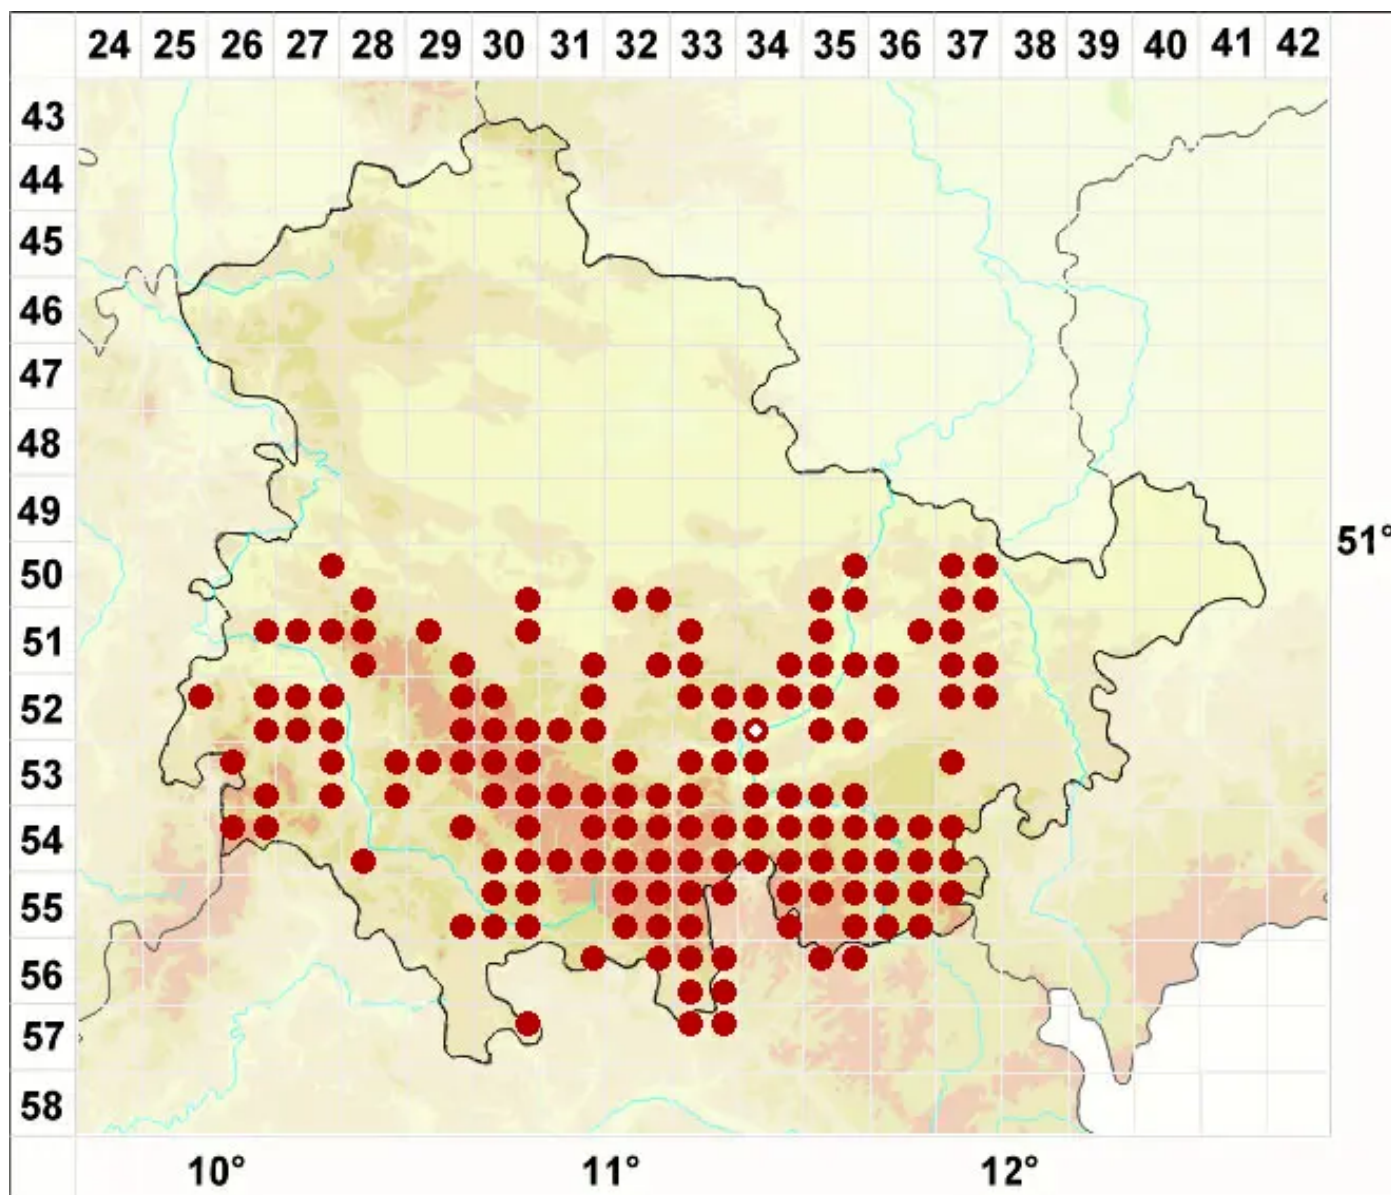

# Cladonia macilenta Hoffm.

Schlanke Scharlachflechte

Legende:

- Symbole:**
  - Ausgefülltes Symbol:  
Zeitraum von 1980 bis heute (Aktuelle Angabe)
  - Leeres Symbol:  
Zeitraum vor 1980 (Altangabe)
  - Quadrat: Herbarbeleg