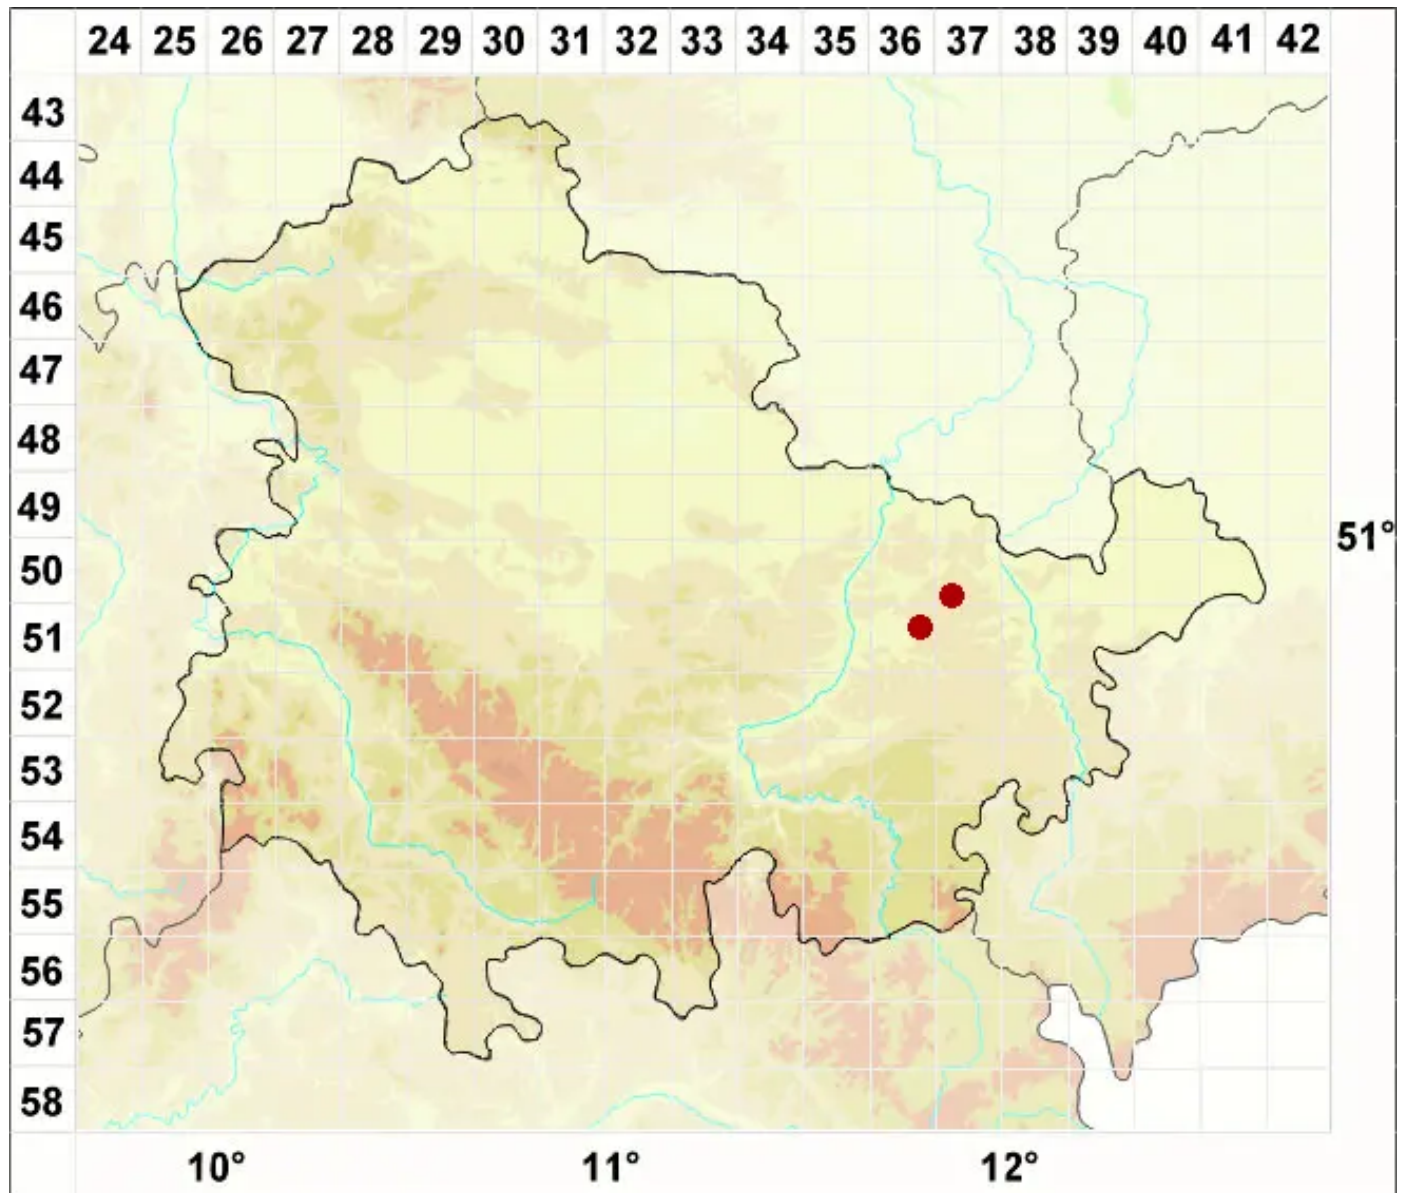

Cladonia incrassata Flörke

Torf-Scharlachflechte

Legende:

Symbole:

Ausgefülltes Symbol:
Zeitraum von 1980 bis heute (Aktuelle Angabe)

Leeres Symbol:
Zeitraum vor 1980 (Altangabe)

Quadrat: Herbarbeleg