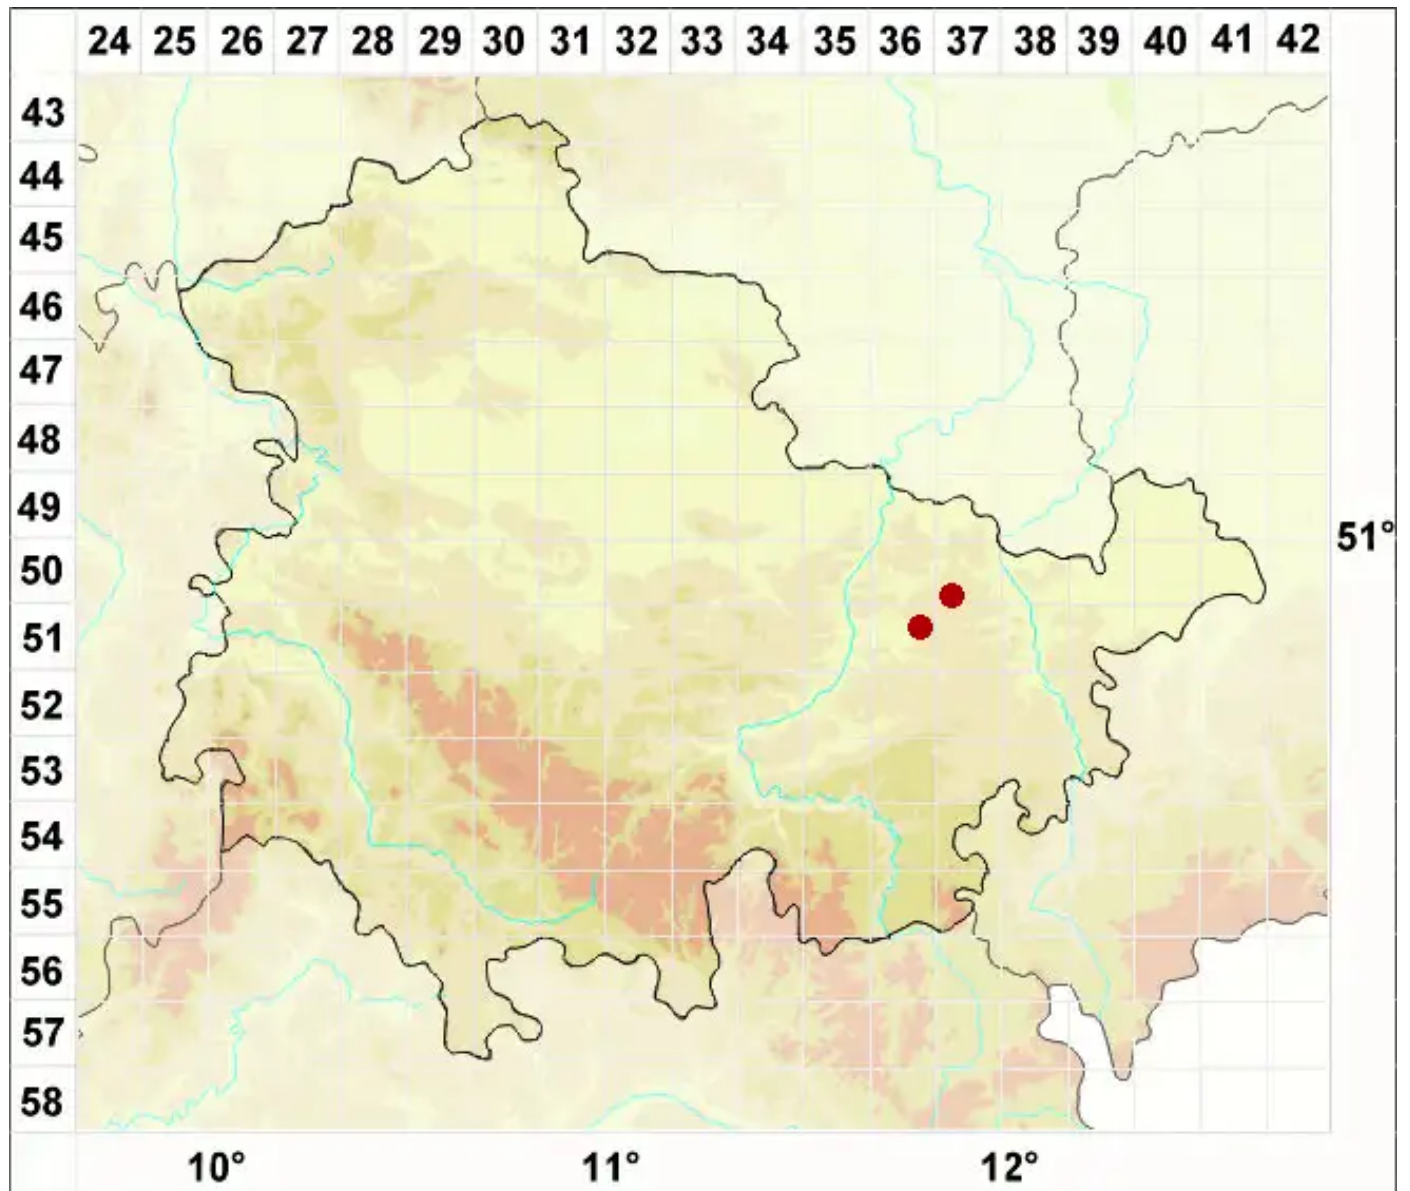

Cladonia incrassata Flörke

Torf-Scharlachflechte

Legende:

Symbole:
Ausgefülltes Symbol:
Zeitraum von 1980 bis heute (Aktuelle Angabe)
Leeres Symbol:
Zeitraum vor 1980 (Altangabe)
Quadrat: Herbarbeleg