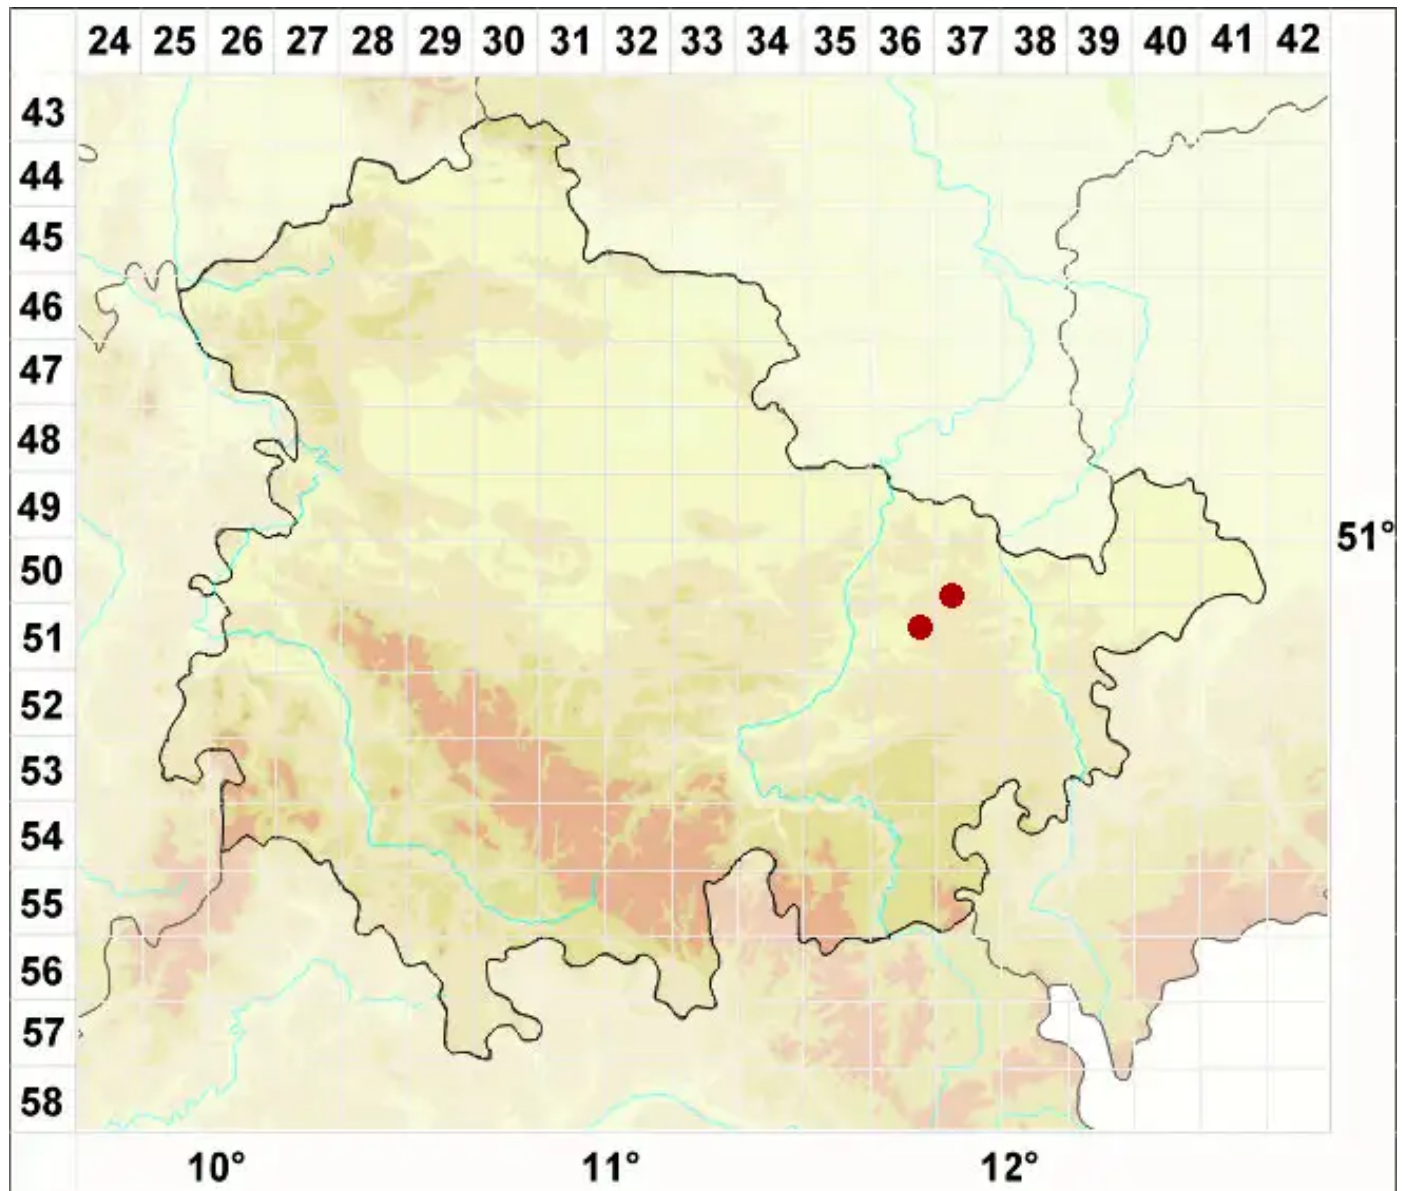

Cladonia incrassata Flörke

Torf-Scharlachflechte

Legende:

- Symbole:**
Ausgefülltes Symbol:
Zeitraum von 1980 bis heute (Aktuelle Angabe)
Leeres Symbol:
Zeitraum vor 1980 (Altangabe)
Quadrat: Herbarbeleg