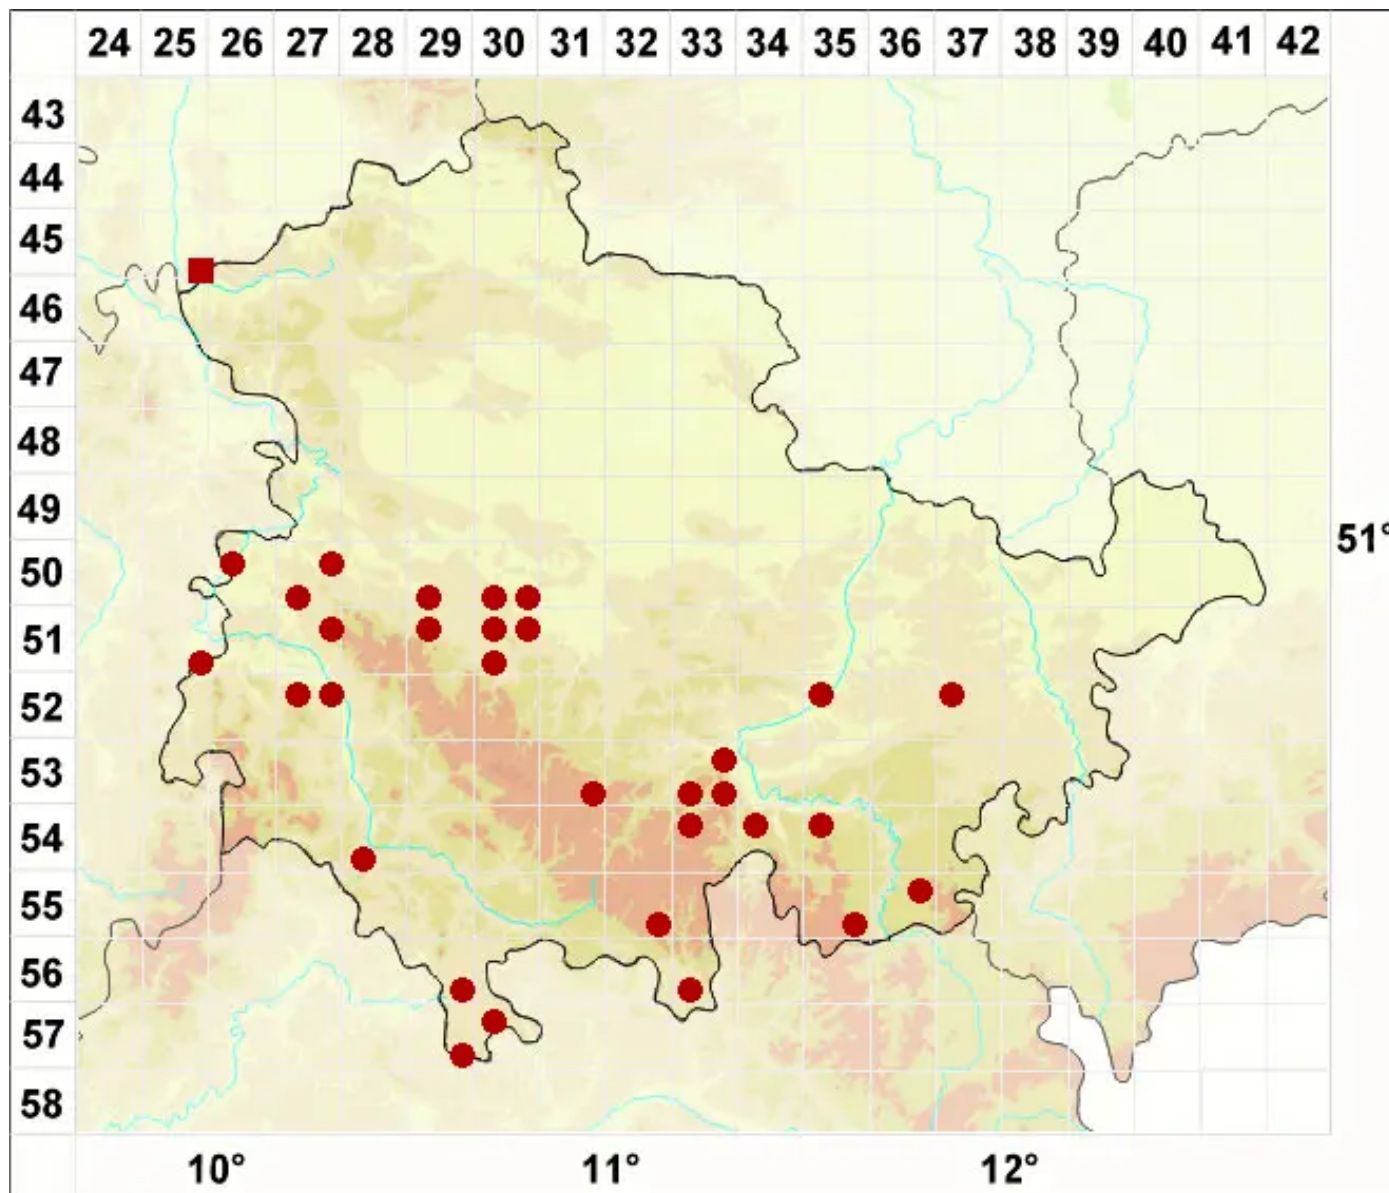

Cladonia humilis (With.) J. R. Laundon

Niedrige Becherflechte

Legende:

Symbole:

Ausgefülltes Symbol:
Zeitraum von 1980 bis heute (Aktuelle Angabe)

Leeres Symbol:
Zeitraum vor 1980 (Altangabe)

Quadrat: Herbarbeleg