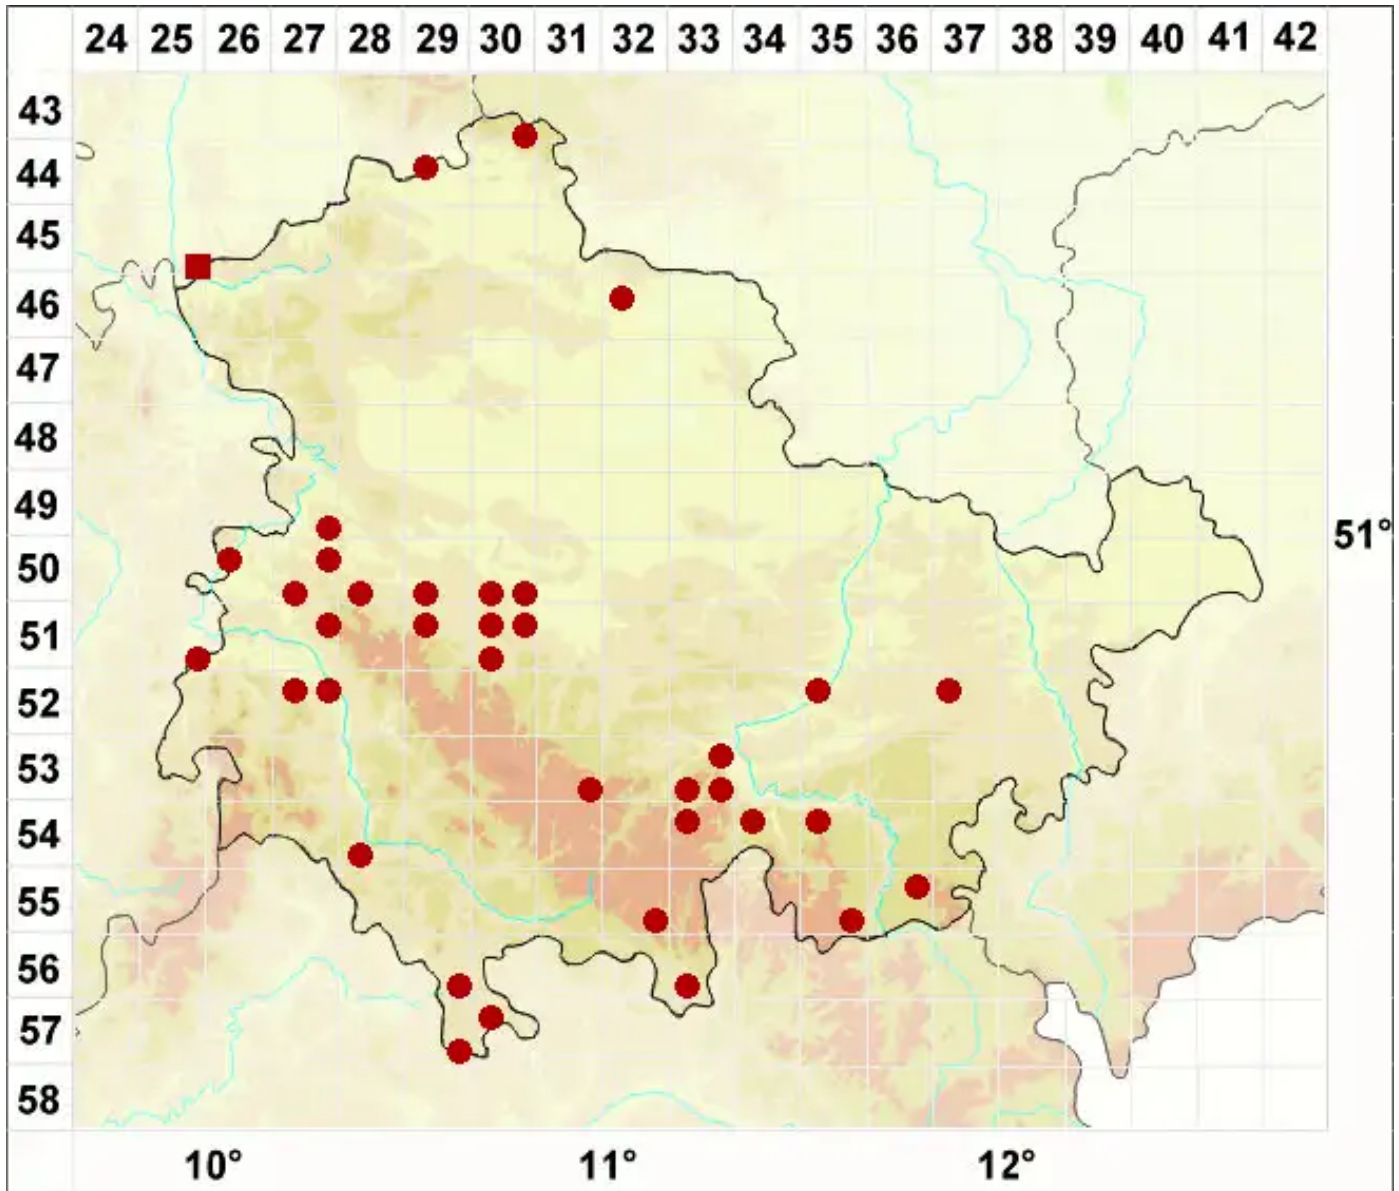

Cladonia humilis (With.) J. R. Laundon

Niedrige Becherflechte

Legende:

Symbole:

Ausgefülltes Symbol:
Zeitraum von 1980 bis heute (Aktuelle Angabe)

Leeres Symbol:
Zeitraum vor 1980 (Altangabe)

Quadrat: Herbarbeleg