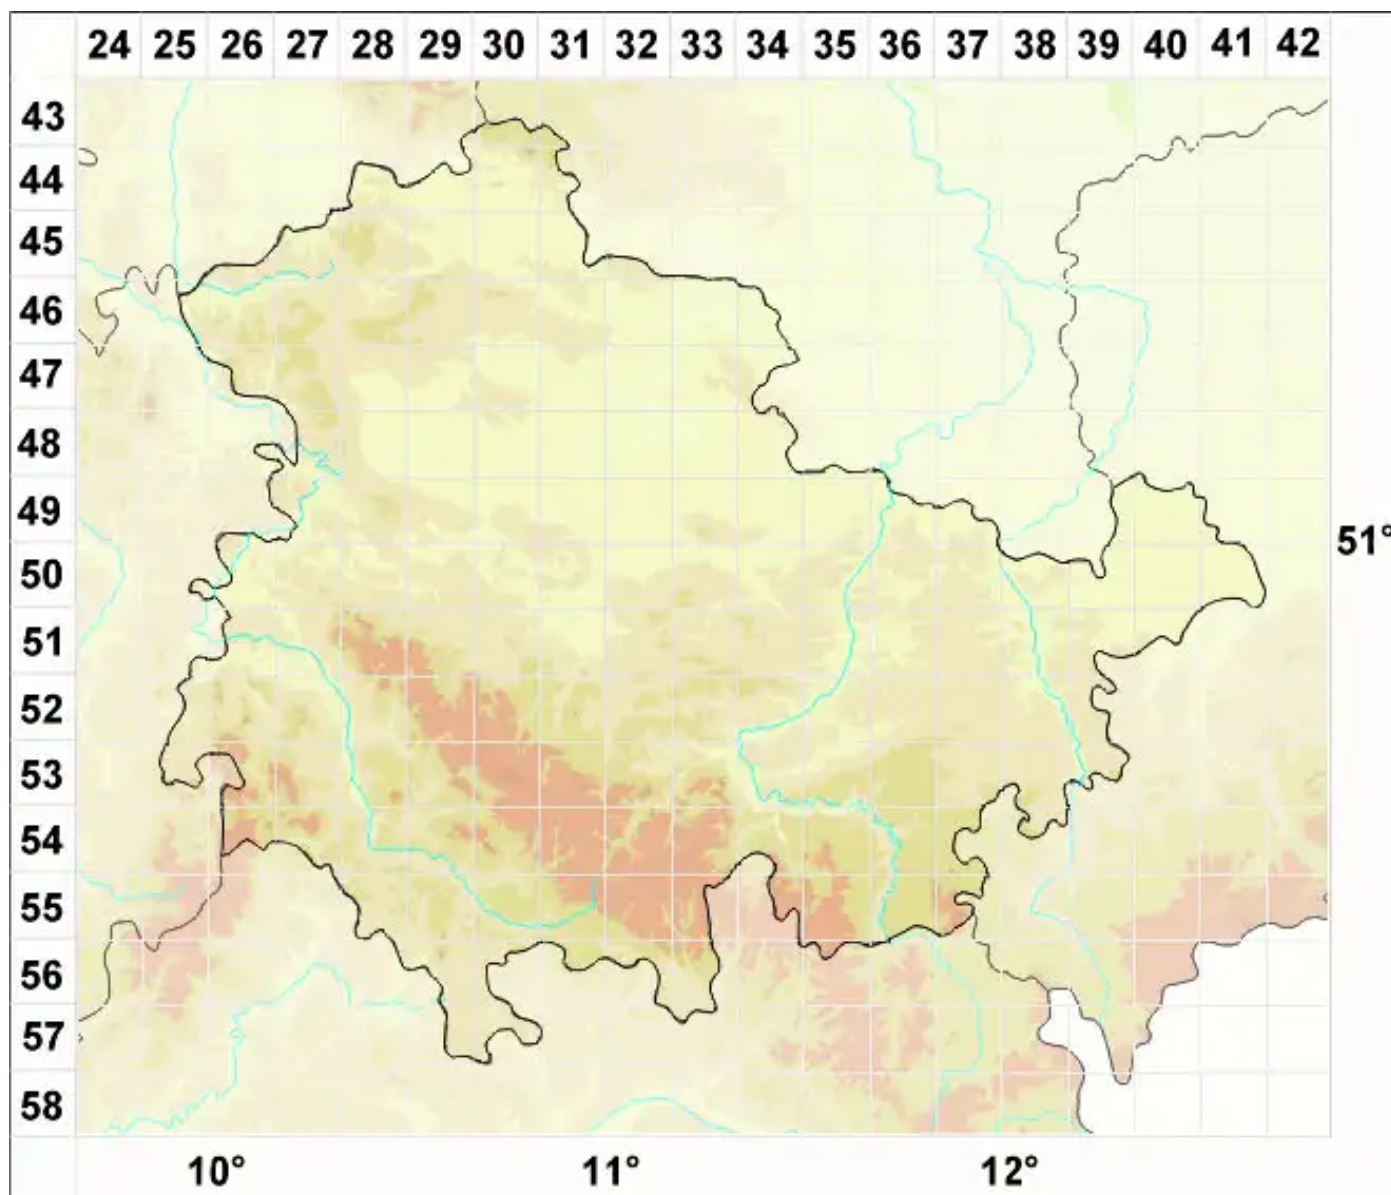

Cladonia gracilis subsp. turbinata (Ach.) Ahti

Kegelförmige Becherflechte

Legende:

Symbole:

Ausgefülltes Symbol:
Zeitraum von 1980 bis heute (Aktuelle Angabe)

Leeres Symbol:
Zeitraum vor 1980 (Altangabe)

Quadrat: Herbarbeleg