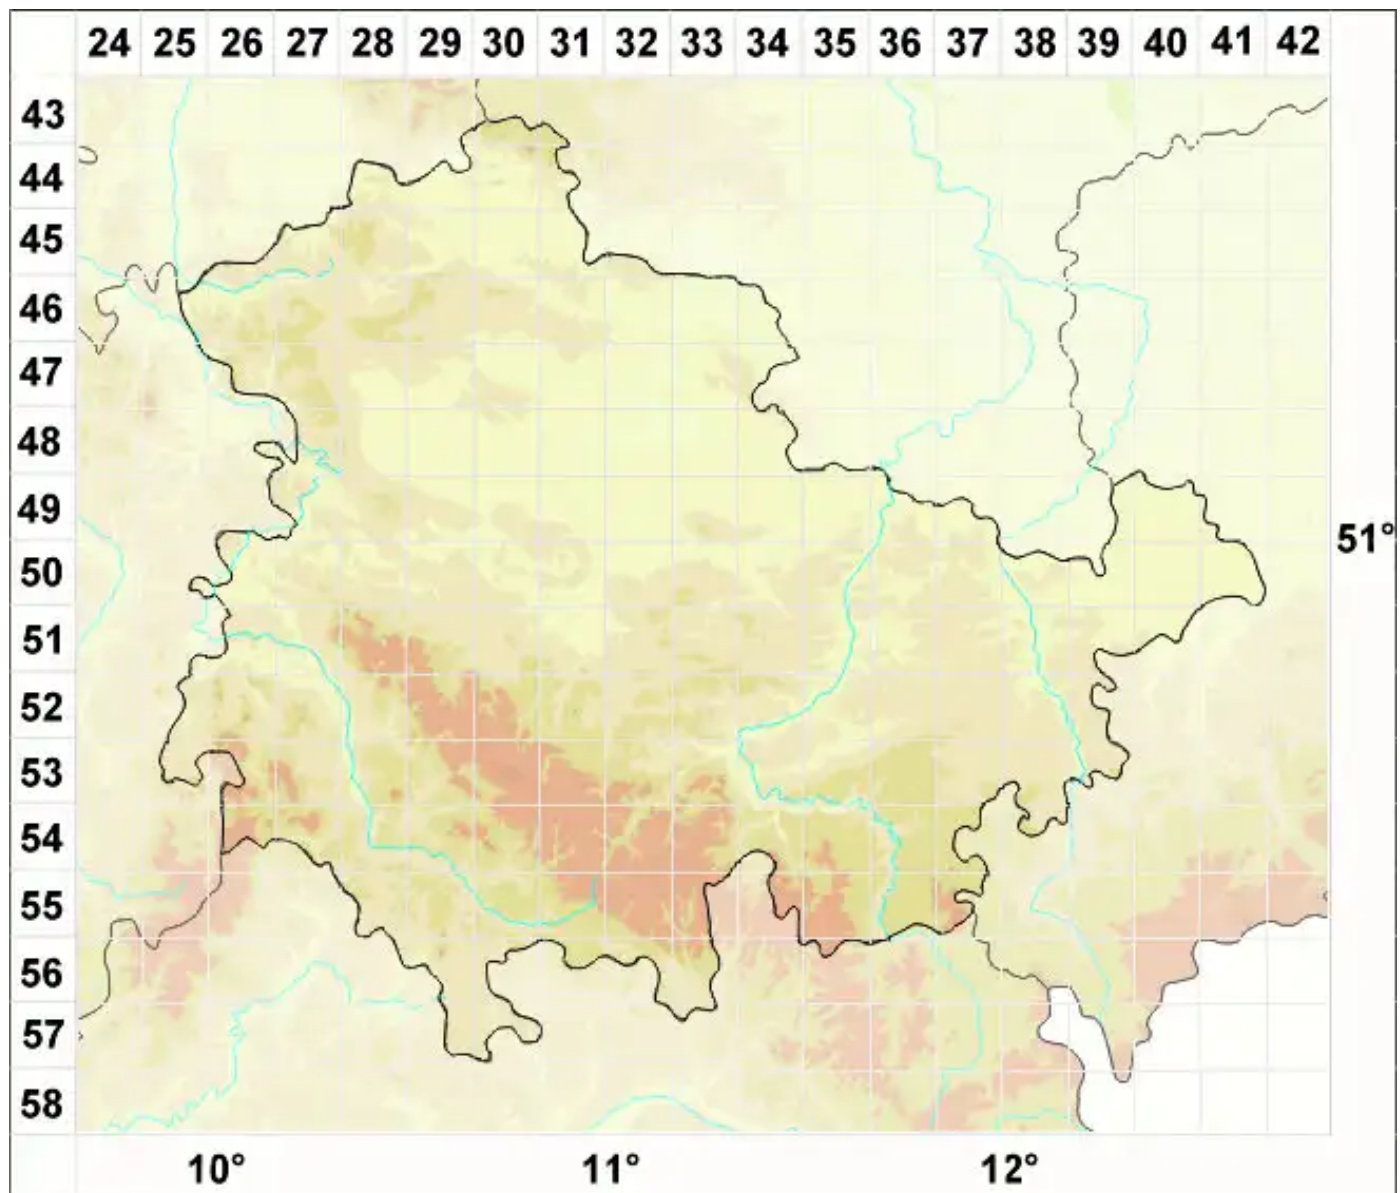

Cladonia gracilis subsp. turbinata (Ach.) Ahti

Kegelförmige Becherflechte

Legende:

Symbole:

Ausgefülltes Symbol:
Zeitraum von 1980 bis heute (Aktuelle Angabe)

Leeres Symbol:
Zeitraum vor 1980 (Altangabe)

Quadrat: Herbarbeleg