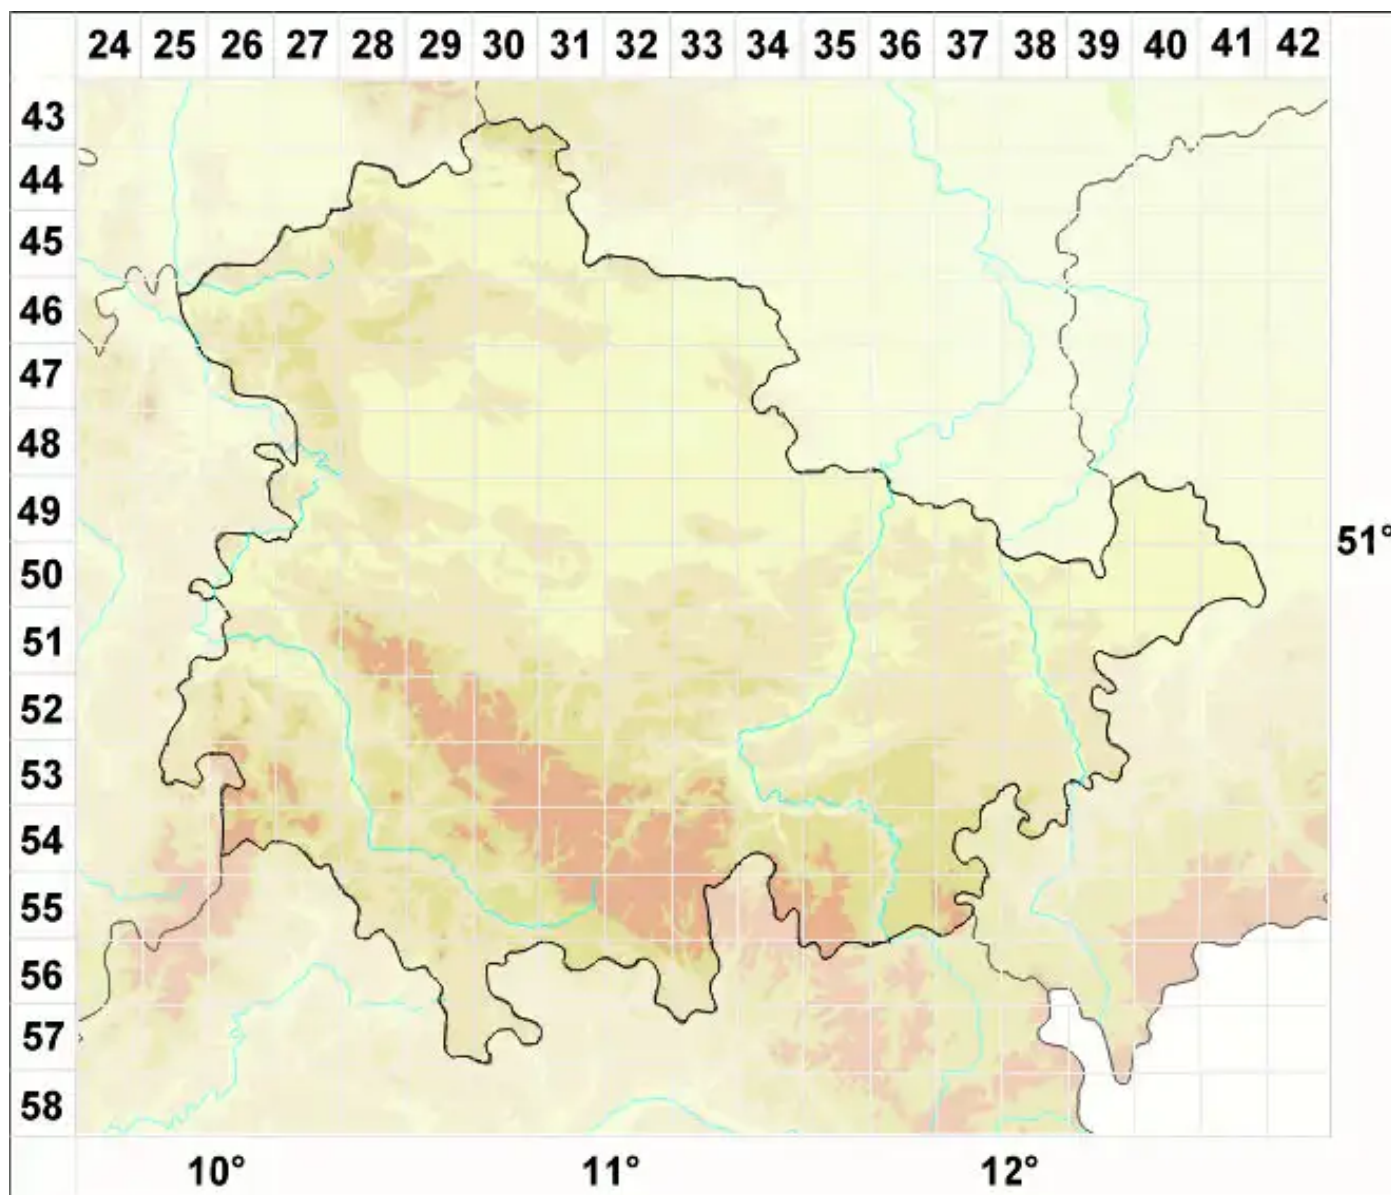

Cladonia gracilis subsp. gracilis (L.) Willd.

Schlanke Becherflechte

Legende:

Symbole:

Ausgefülltes Symbol:
Zeitraum von 1980 bis heute (Aktuelle Angabe)

Leeres Symbol:
Zeitraum vor 1980 (Altangabe)

Quadrat: Herbarbeleg