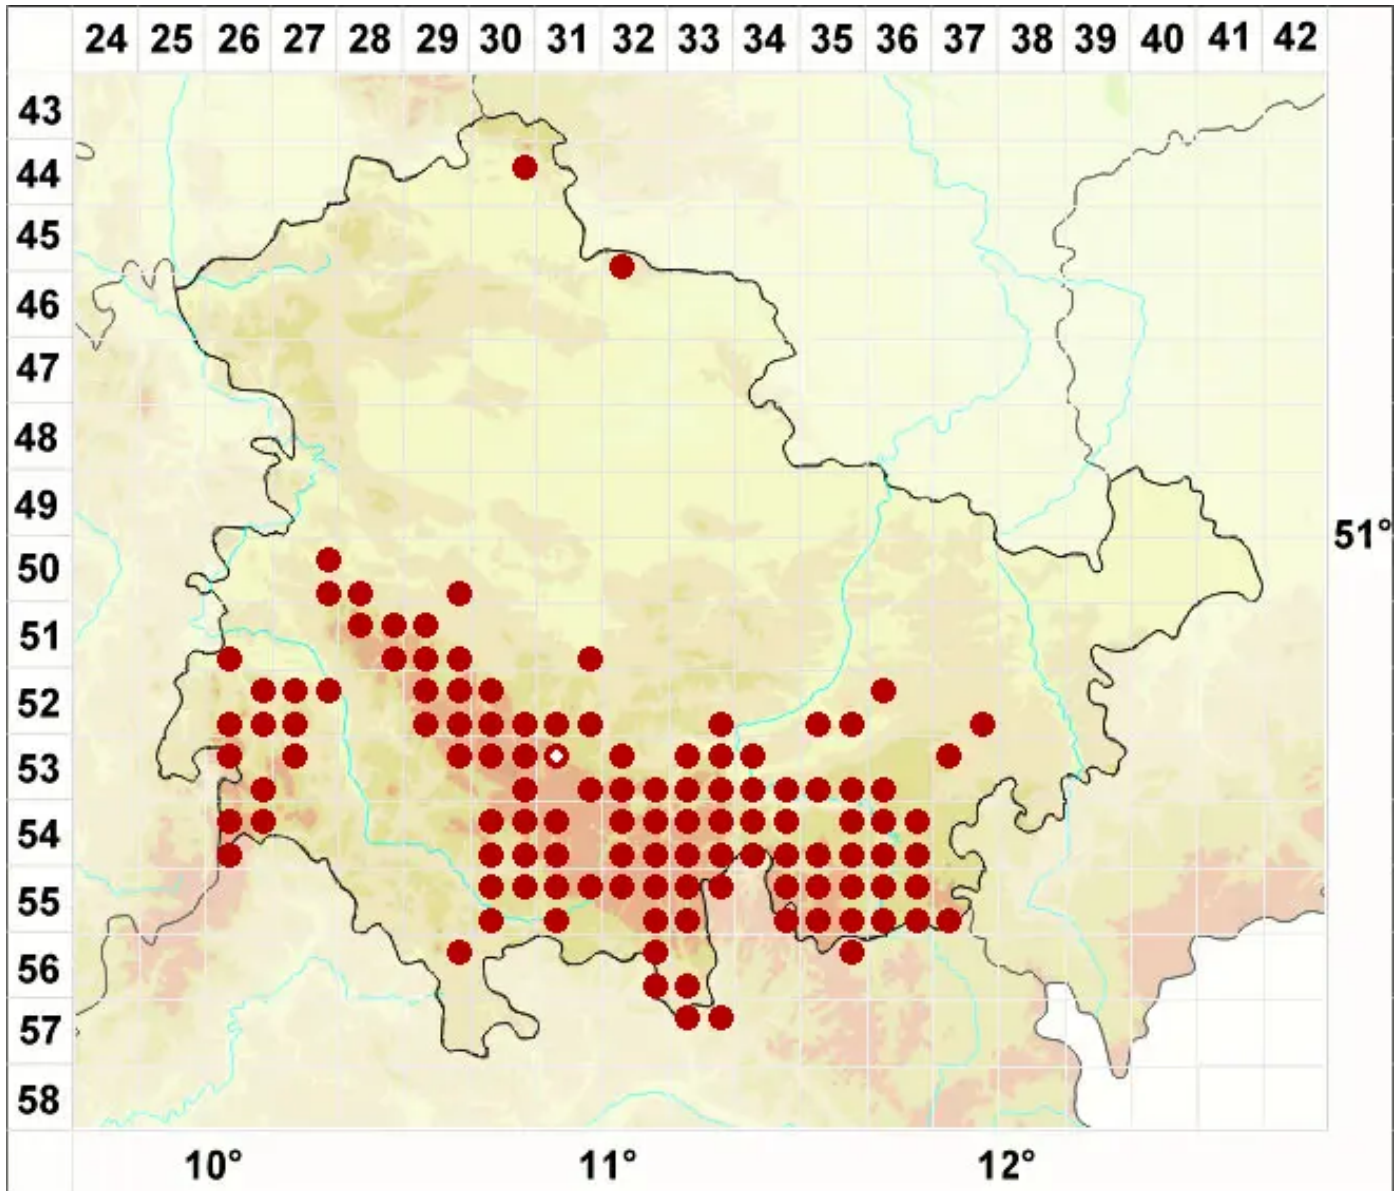

Cladonia gracilis (L.) Willd.

Legende:

- Symbole:**
- Ausgefülltes Symbol:
Zeitraum von 1980 bis heute (Aktuelle Angabe)
 - Leeres Symbol:
Zeitraum vor 1980 (Altangabe)
 - Quadrat: Herbarbeleg