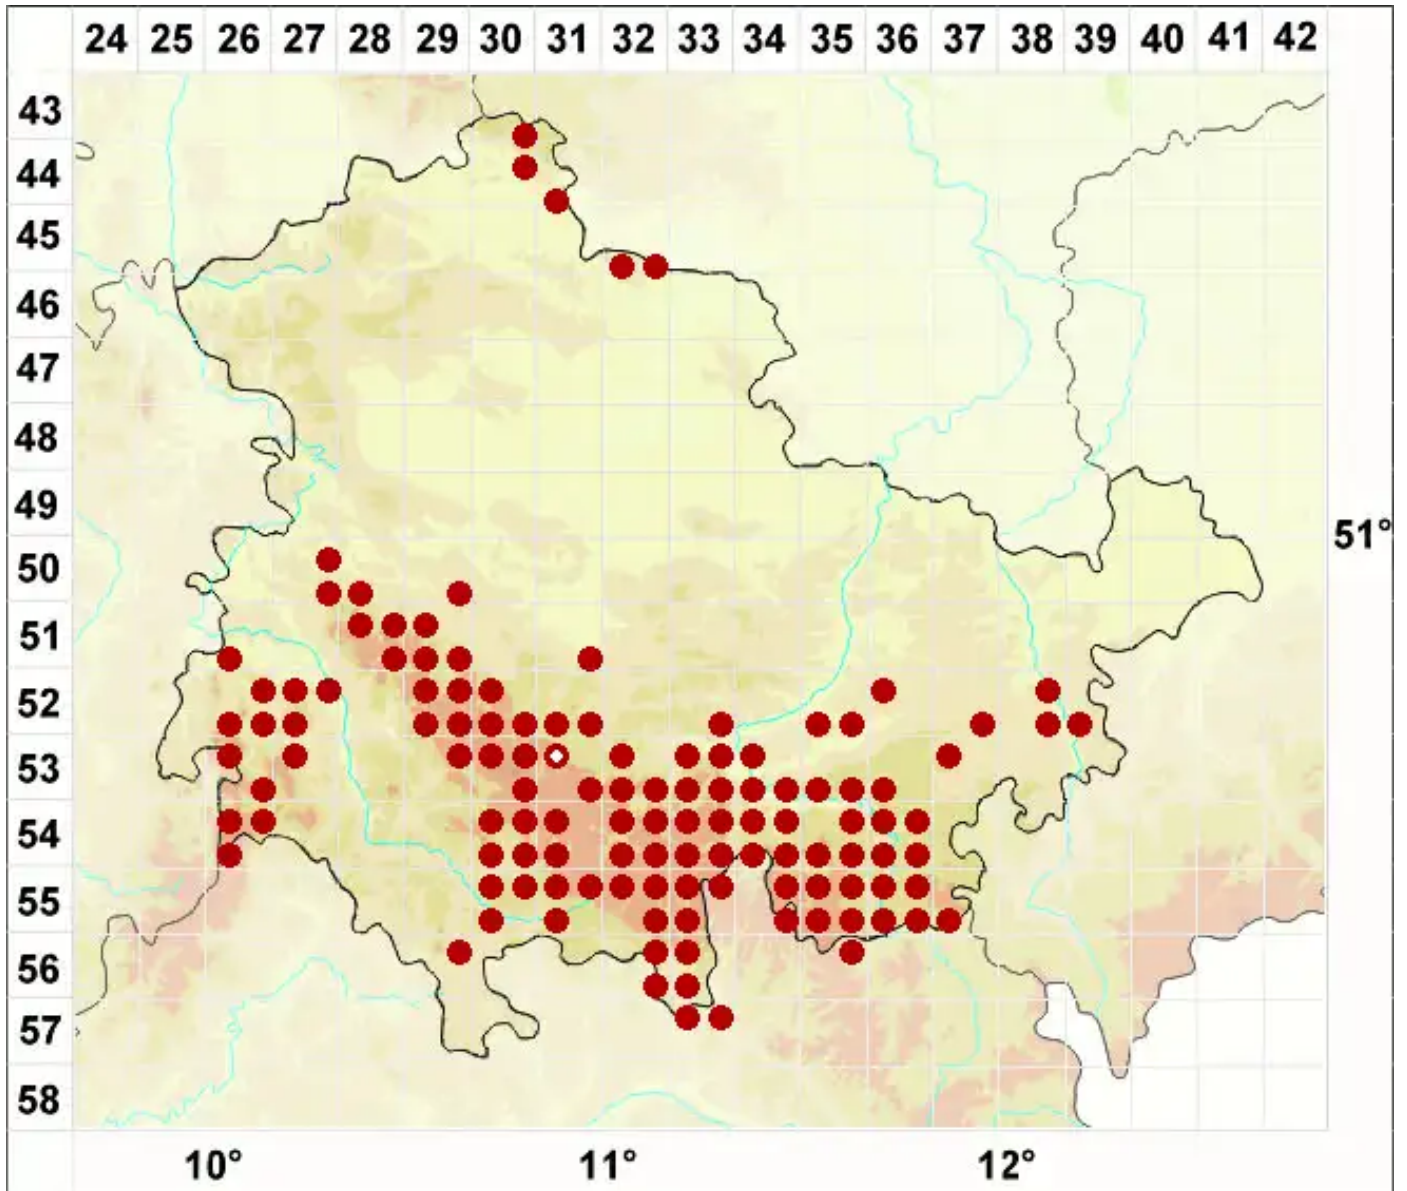

Cladonia gracilis (L.) Willd.

Legende:

- Symbole:**
Ausgefülltes Symbol:
Zeitraum von 1980 bis heute (Aktuelle Angabe)
Leeres Symbol:
Zeitraum vor 1980 (Altangabe)
Quadrat: Herbarbeleg