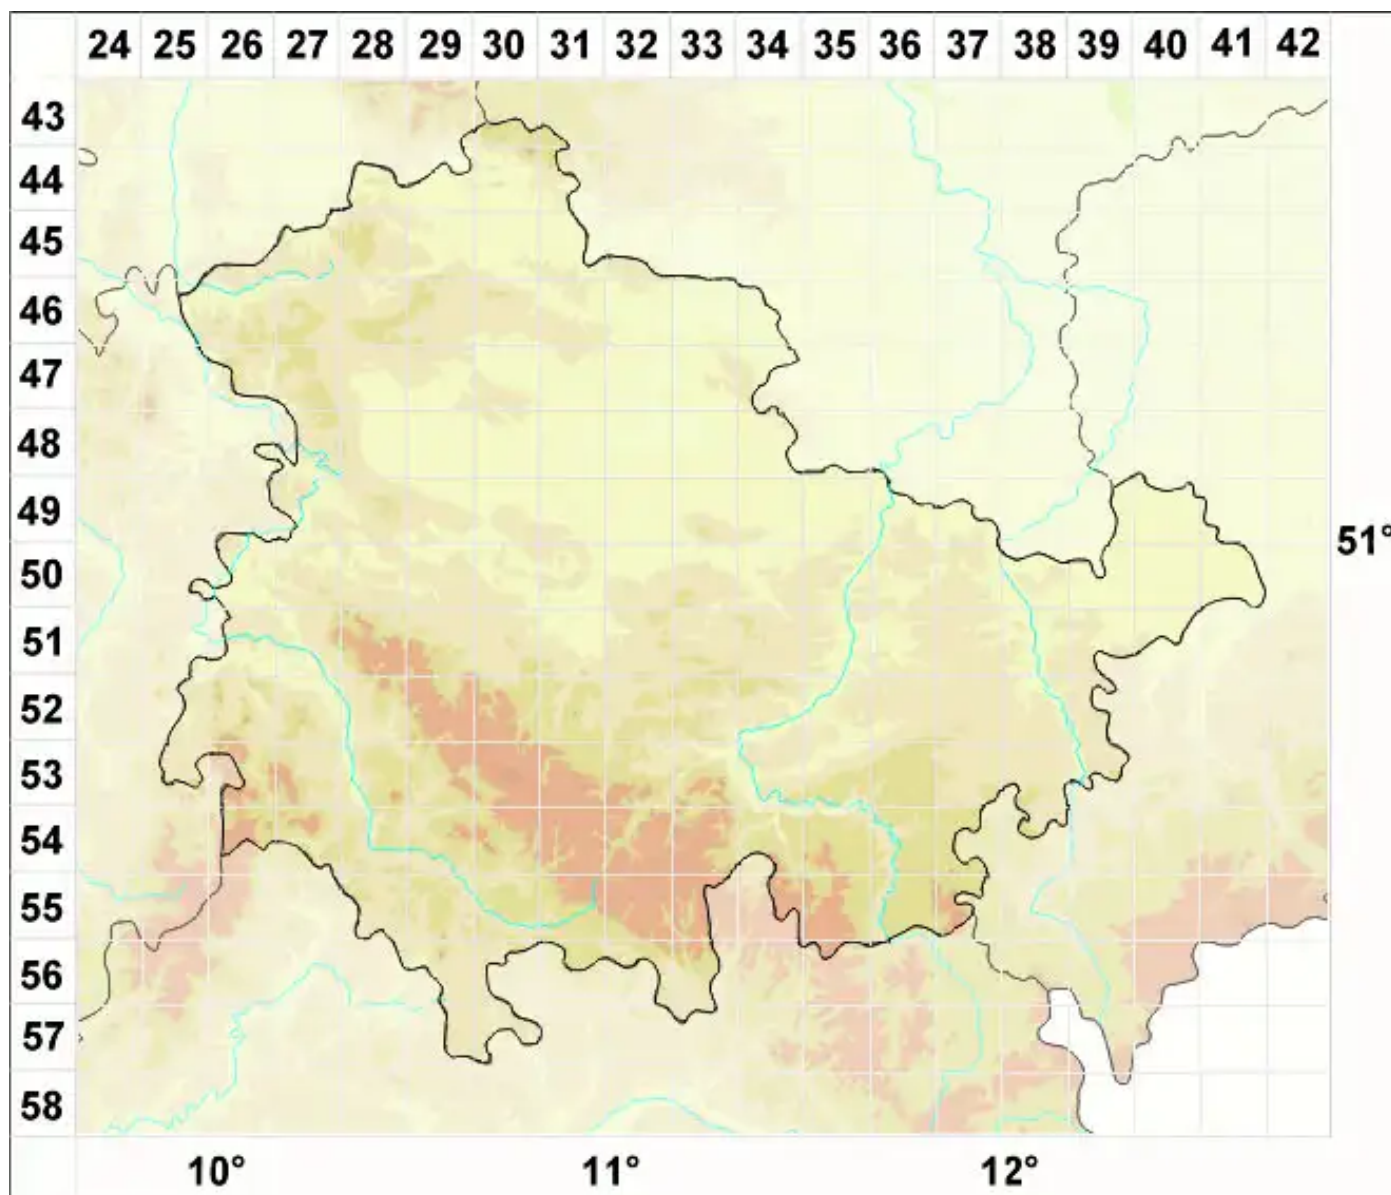

# Cladonia crispata var. crispata (Ach.) Flot.

Legende:

**Symbole:**

Ausgefülltes Symbol:  
Zeitraum von 1980 bis heute (Aktuelle Angabe)

Leeres Symbol:  
Zeitraum vor 1980 (Altangabe)

Quadrat: Herbarbeleg