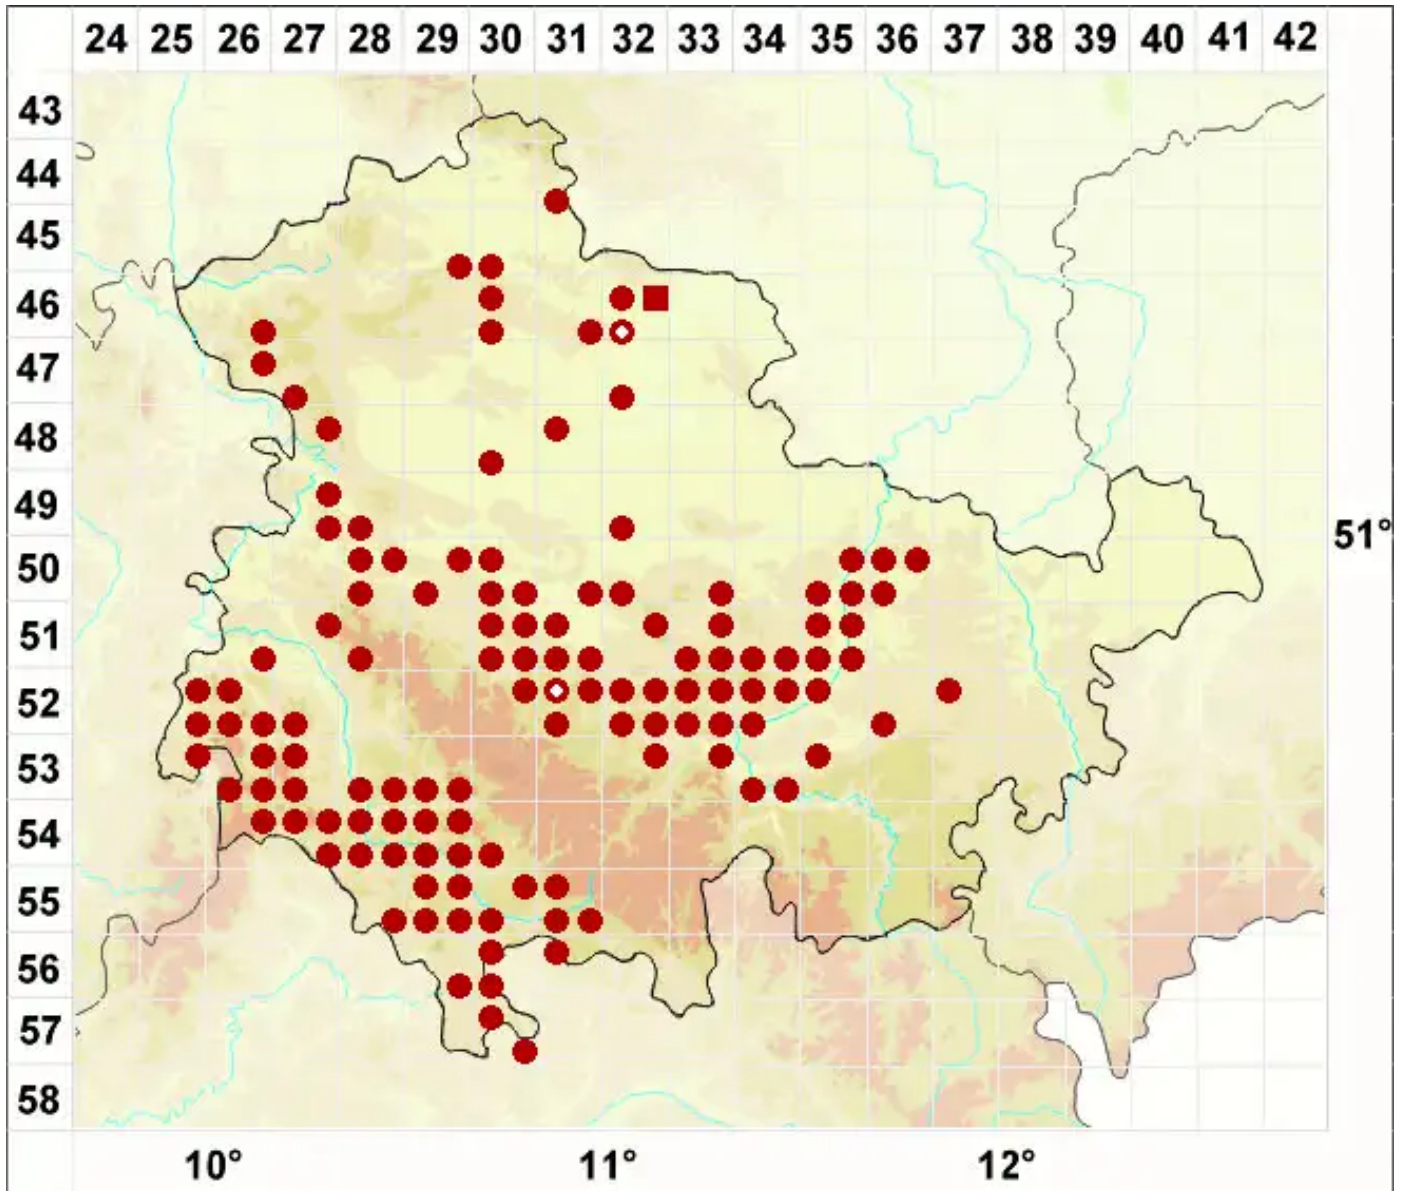

# Cladonia subrangiformis L. Scriba ex Sandst.

Rentier-Säulenflechte

Legende:

**Symbole:**

Ausgefülltes Symbol:  
Zeitraum von 1980 bis heute (Aktuelle Angabe)

Leeres Symbol:  
Zeitraum vor 1980 (Altangabe)

Quadrat: Herbarbeleg