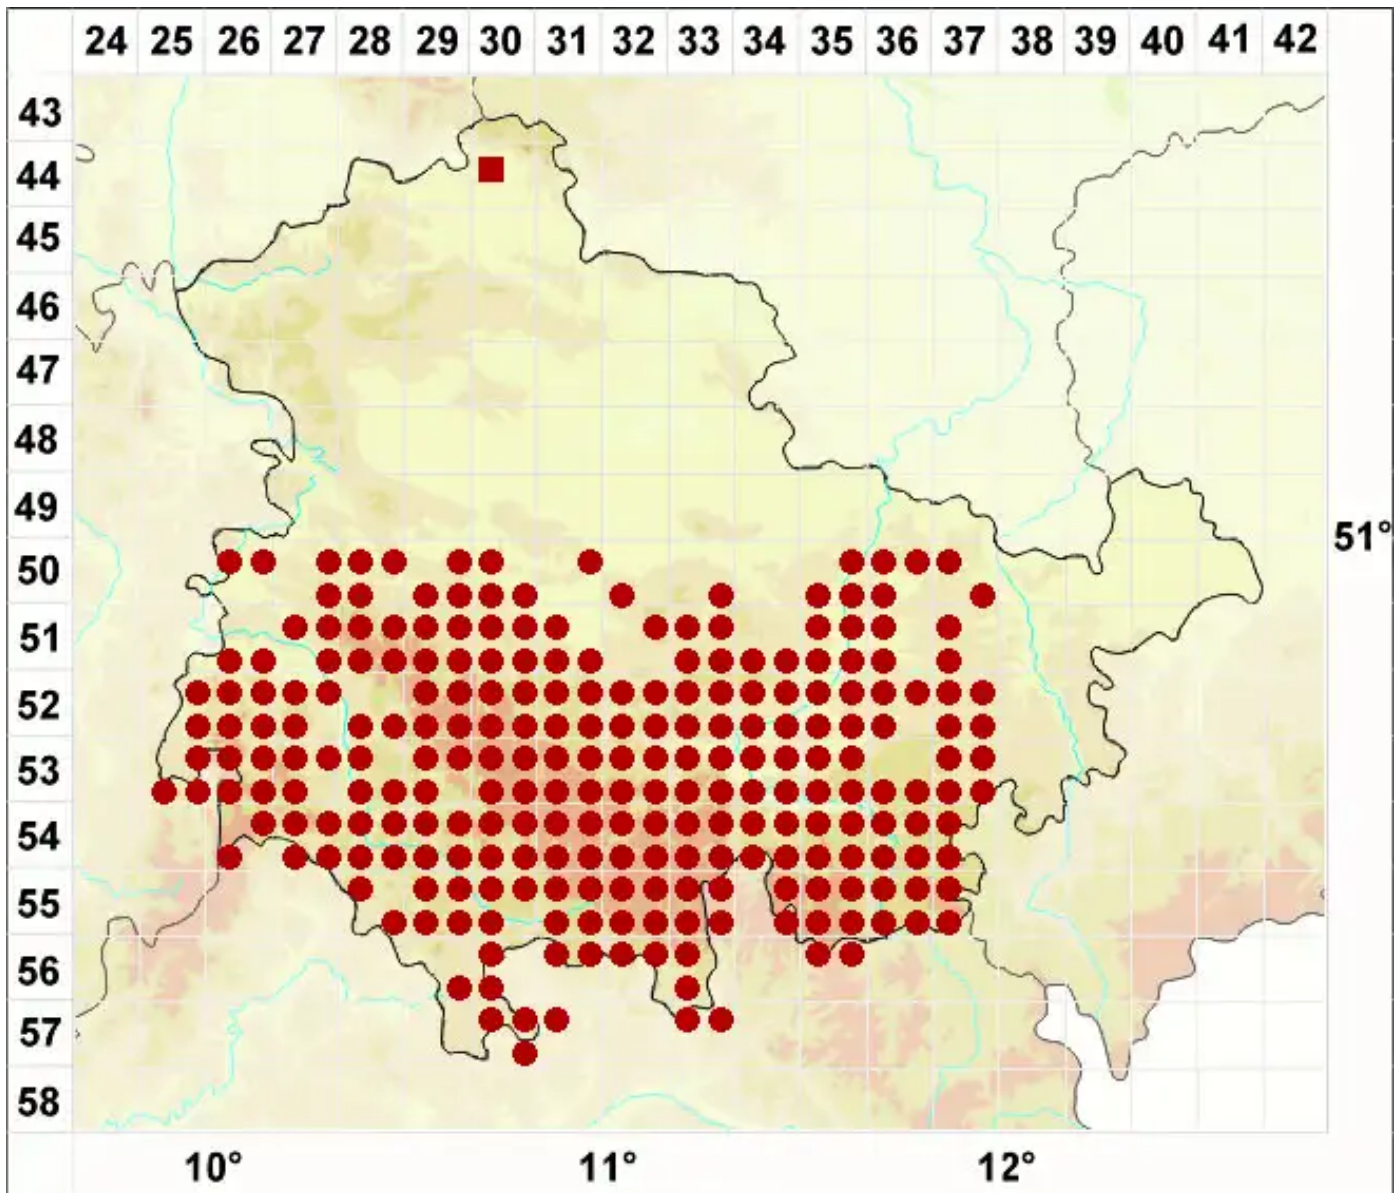

Cladonia furcata agg.

Legende:

Symbole:

Ausgefülltes Symbol:
Zeitraum von 1980 bis heute (Aktuelle Angabe)

Leeres Symbol:
Zeitraum vor 1980 (Altangabe)

Quadrat: Herbarbeleg