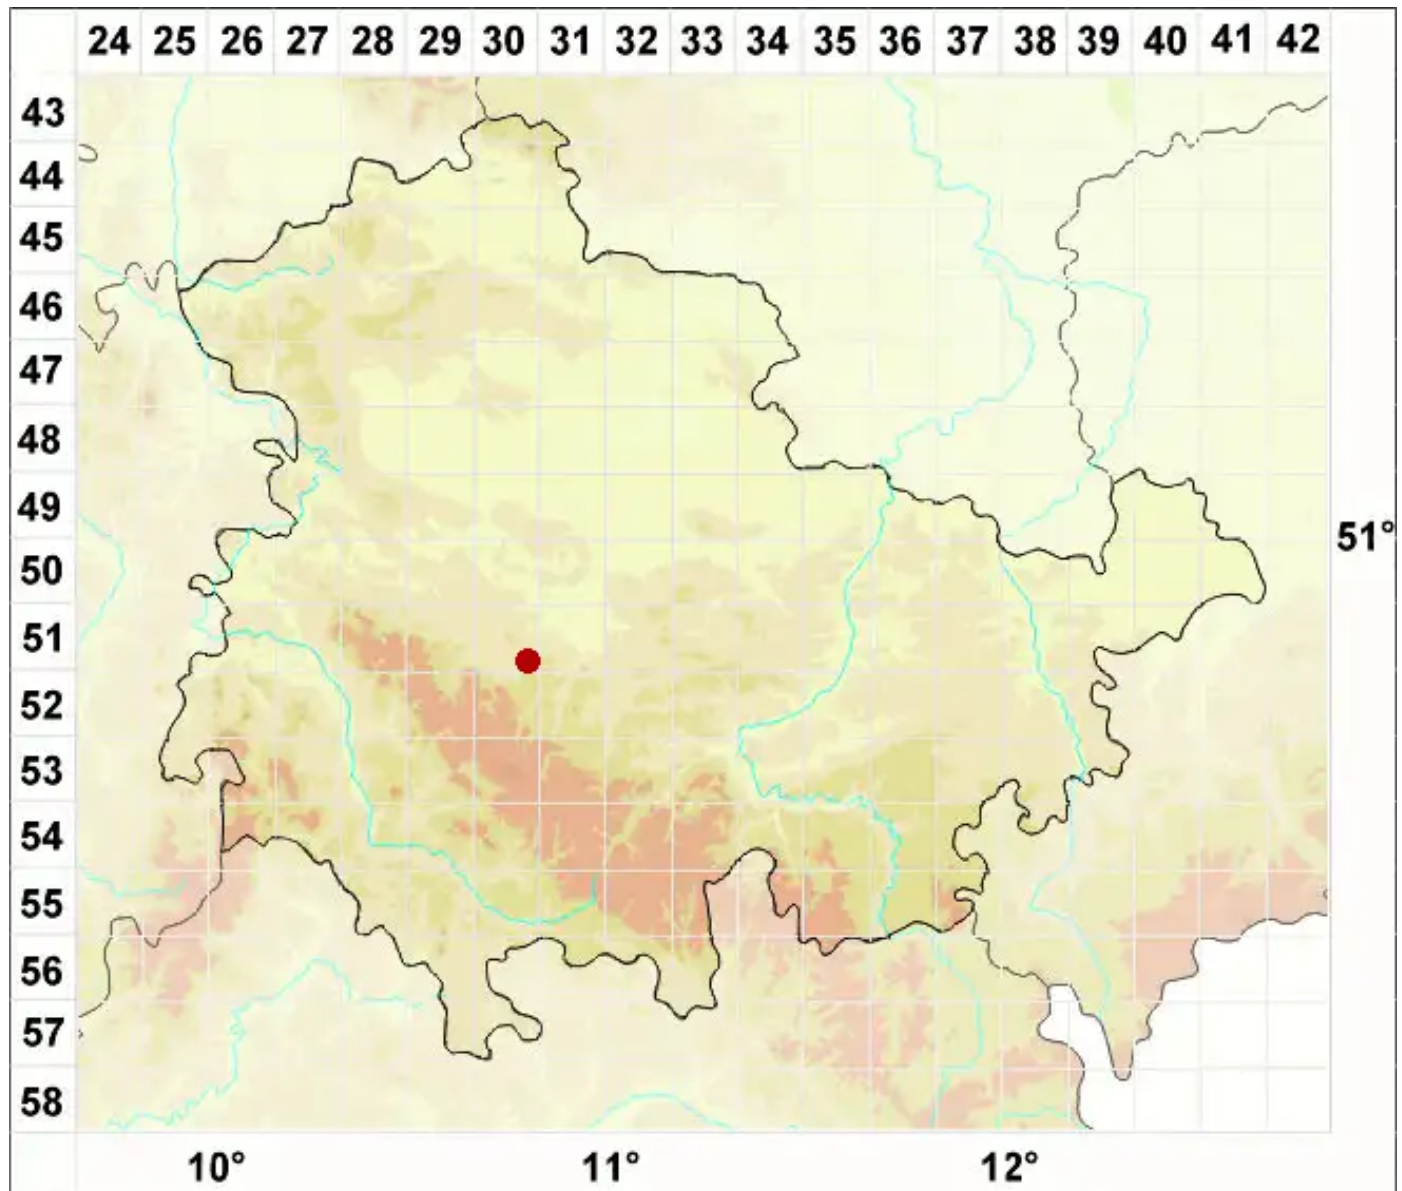

# Cladonia callosa Delise ex Harm.

Schwielen-Säulenflechte

Legende:

- Symbole:**
- Ausgefülltes Symbol:  
Zeitraum von 1980 bis heute (Aktuelle Angabe)
  - Leeres Symbol:  
Zeitraum vor 1980 (Altangabe)
  - Quadrat: Herbarbeleg