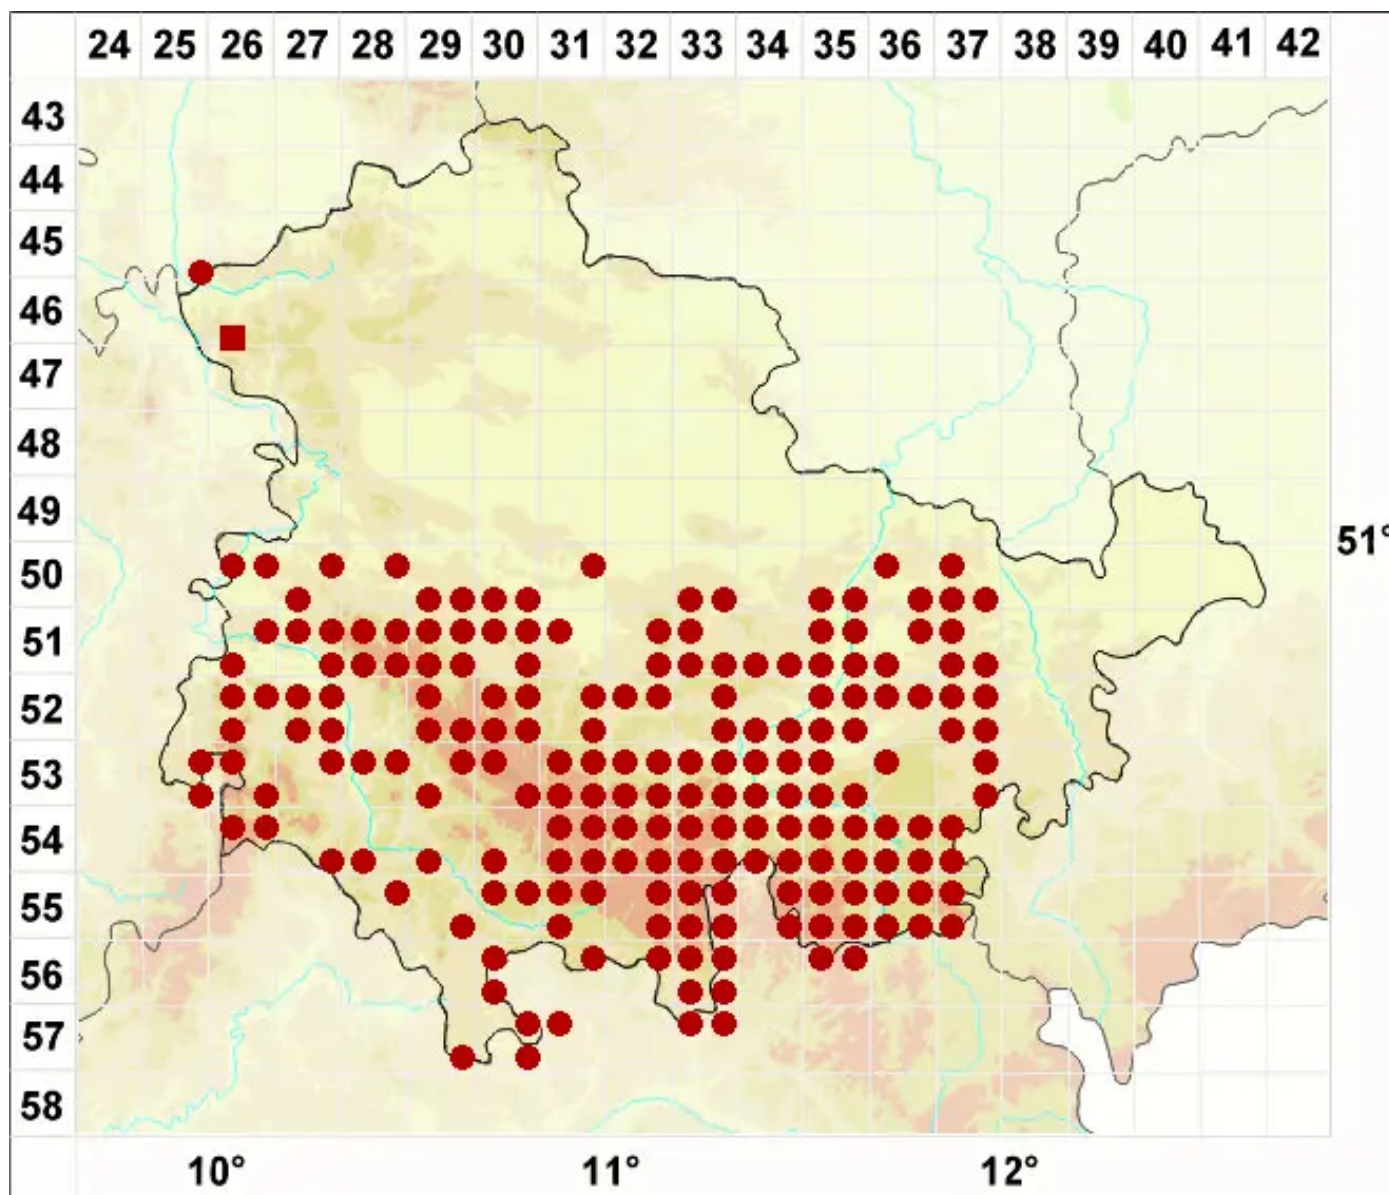

Cladonia subulata (L.) Weber ex F. H. Wigg.

Pfriemen-Säulenflechte

Legende:

Symbole:

Ausgefülltes Symbol:
Zeitraum von 1980 bis heute (Aktuelle Angabe)

Leeres Symbol:
Zeitraum vor 1980 (Altangabe)

Quadrat: Herbarbeleg