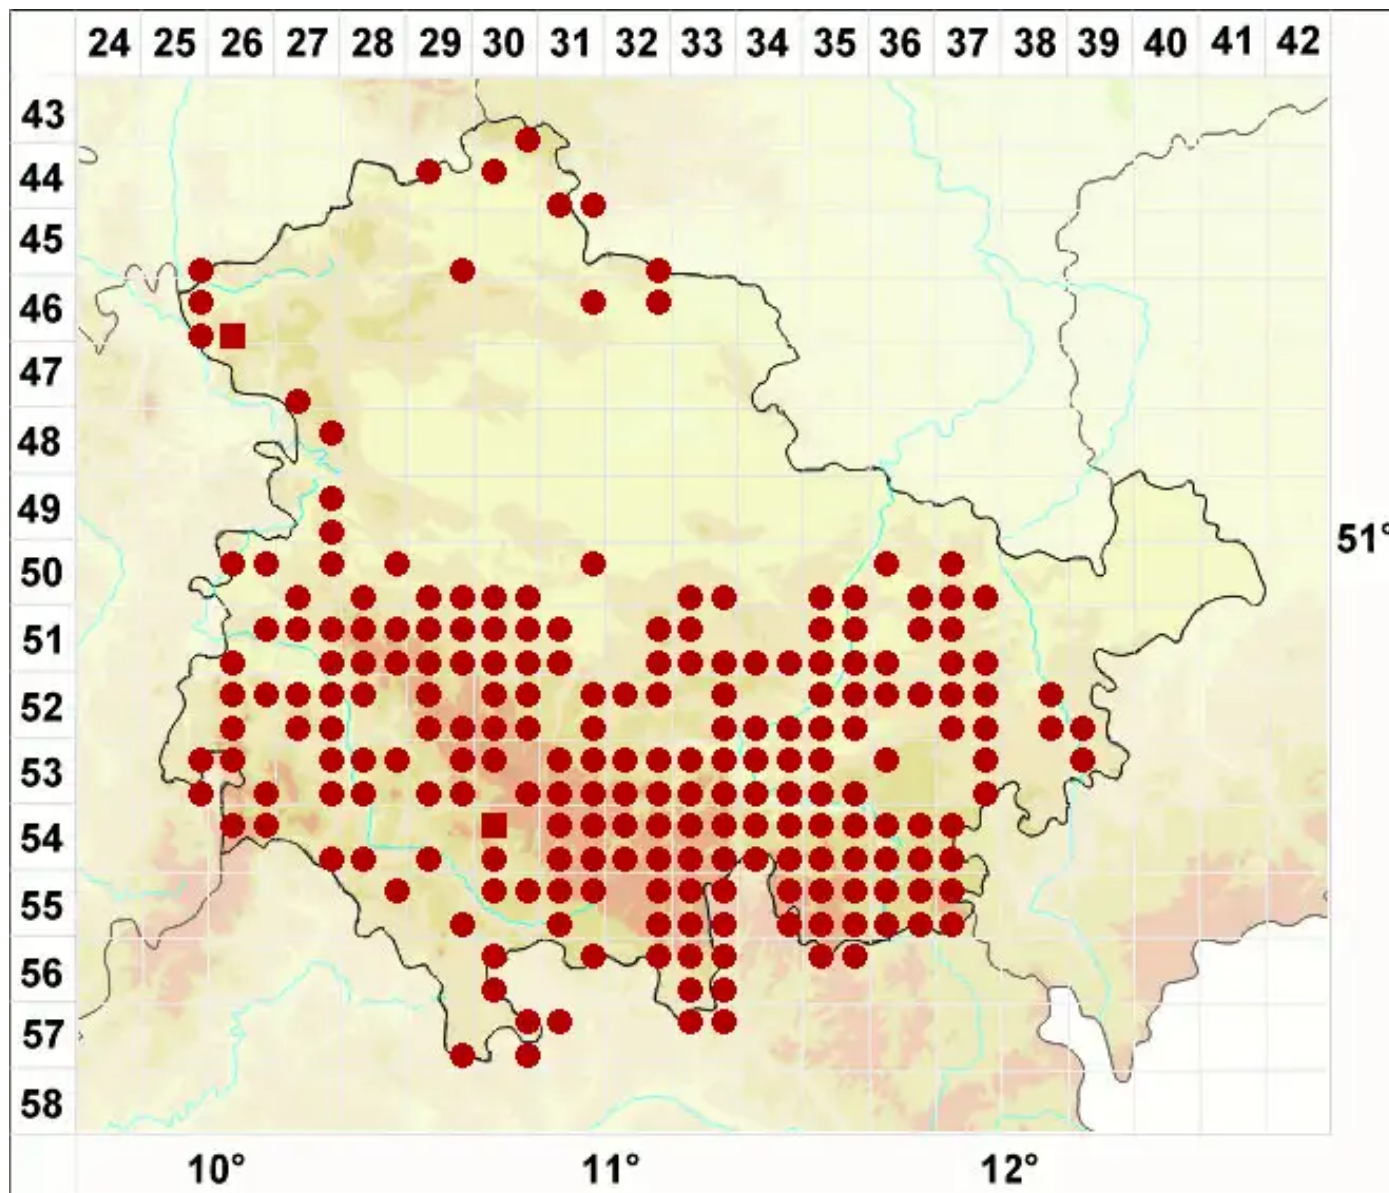

# Cladonia subulata (L.) Weber ex F. H. Wigg.

Pfriemen-Säulenflechte

Legende:

**Symbole:**  
Ausgefülltes Symbol:  
Zeitraum von 1980 bis heute (Aktuelle Angabe)  
Leeres Symbol:  
Zeitraum vor 1980 (Altangabe)  
Quadrat: Herbarbeleg