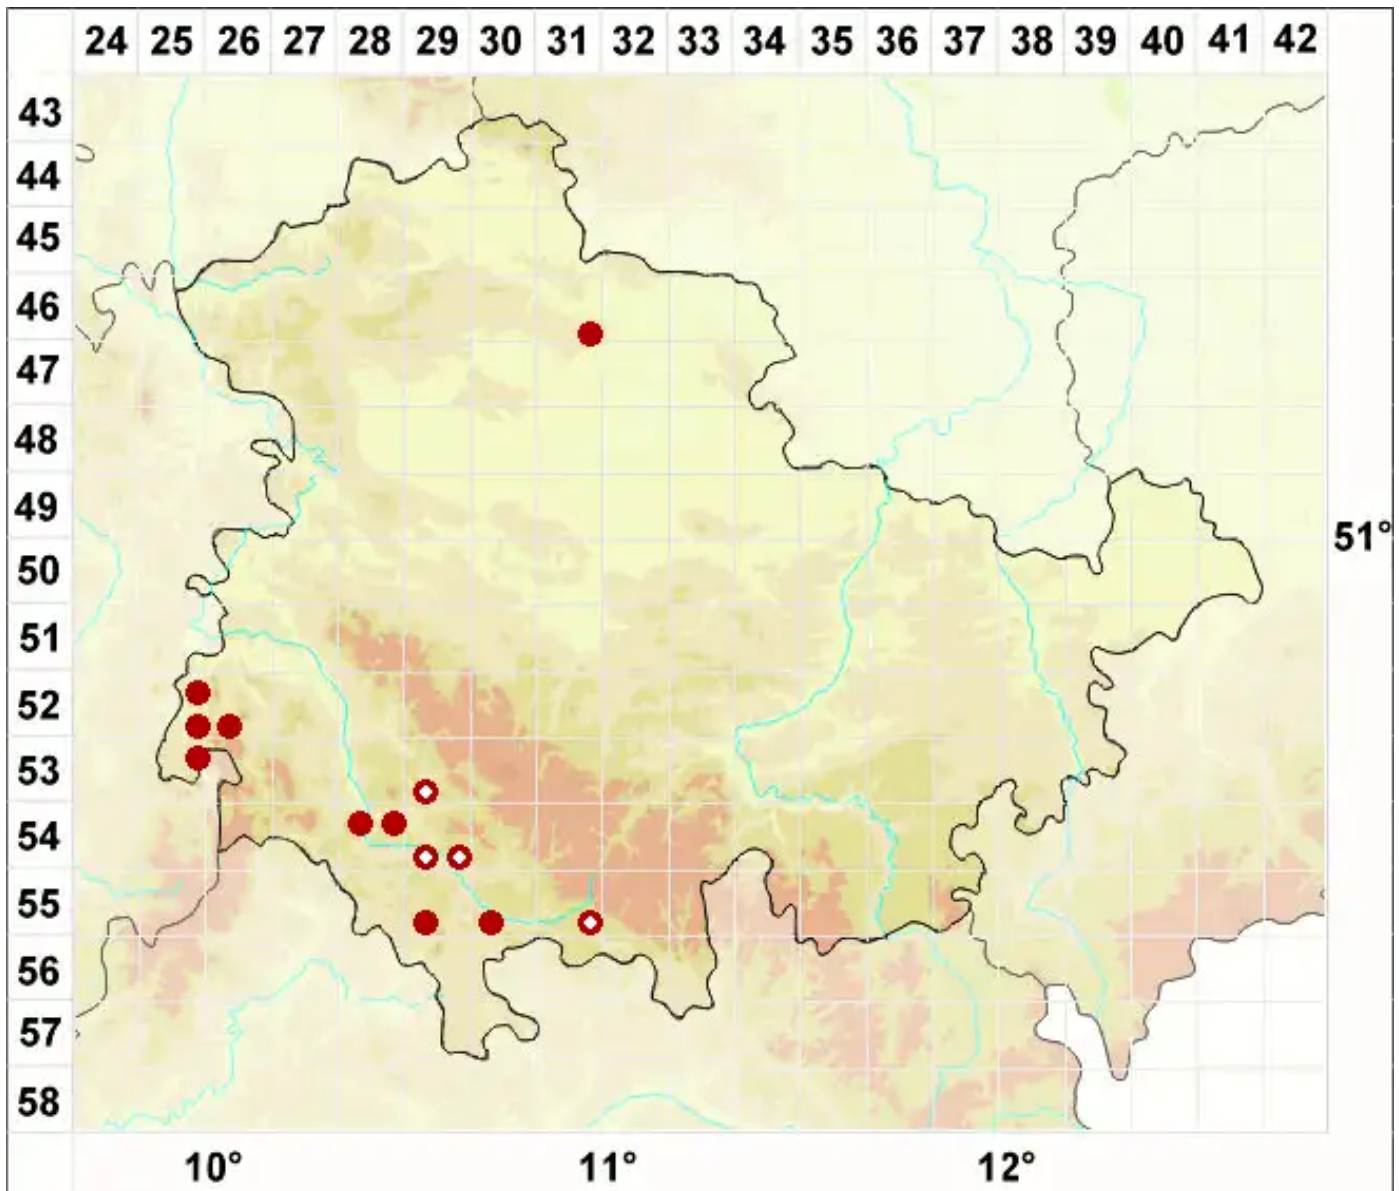

# Cladonia convoluta (Lam.) Cout.

Große Endivienflechte

Legende:

- Symbole:**
- Ausgefülltes Symbol:  
Zeitraum von 1980 bis heute (Aktuelle Angabe)
  - Leeres Symbol:  
Zeitraum vor 1980 (Altangabe)
  - Quadrat: Herbarbeleg