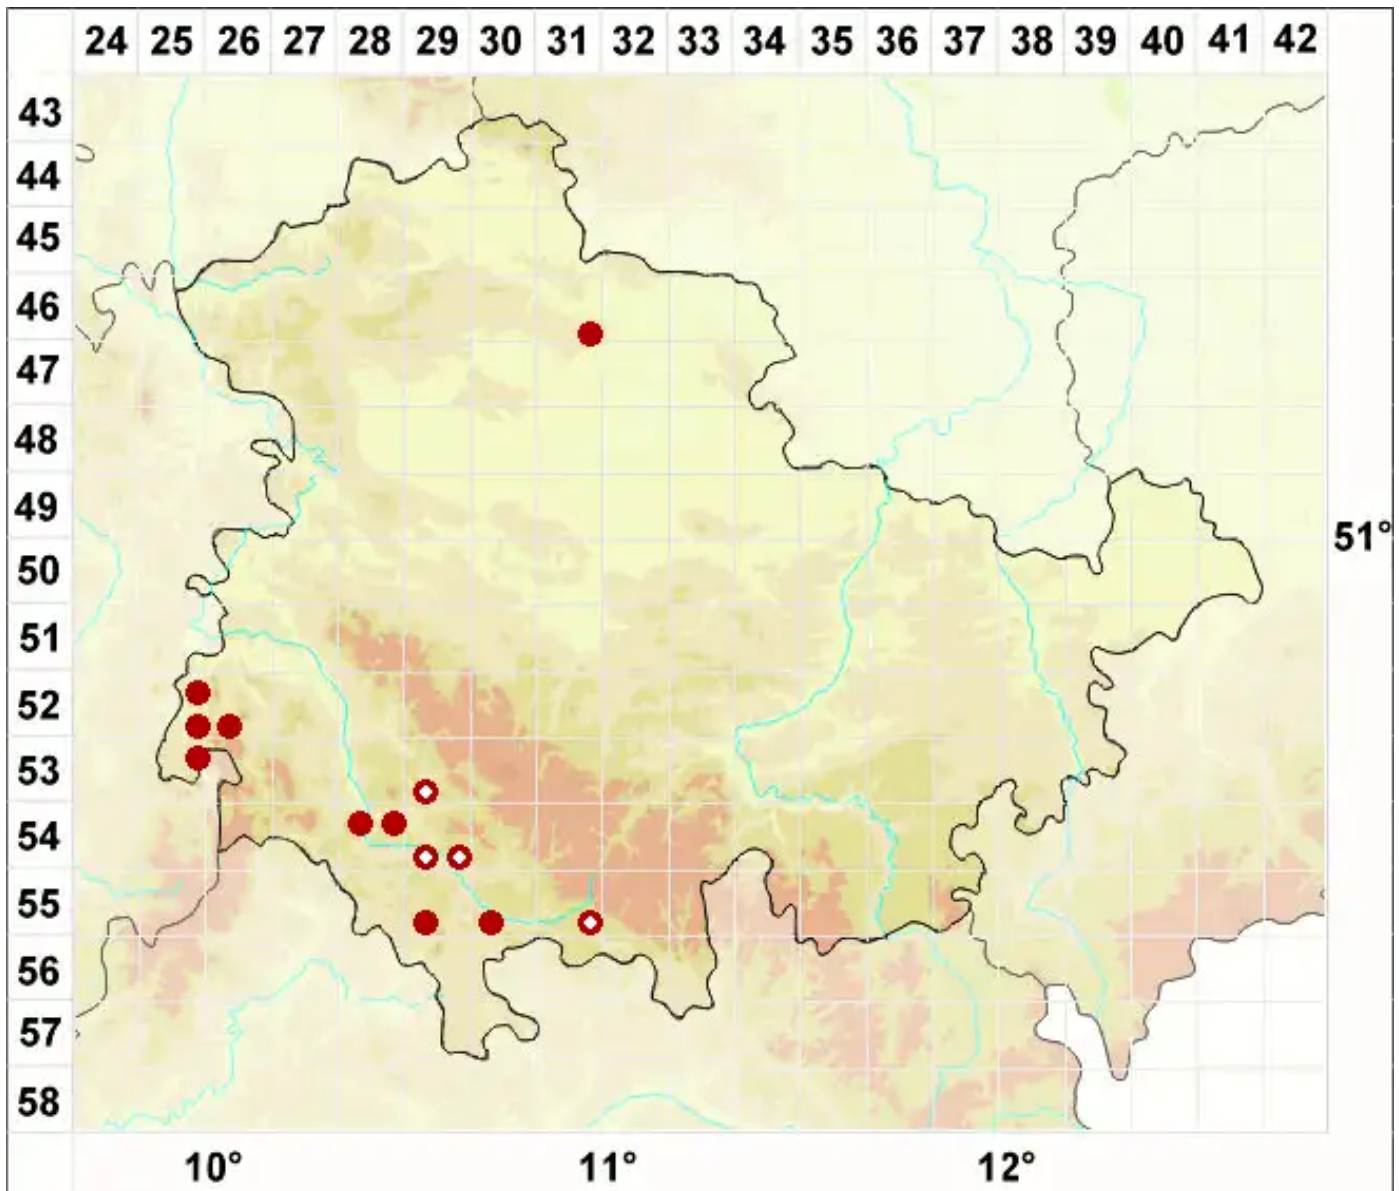

Cladonia convoluta (Lam.) Cout.

Große Endivienflechte

Legende:

- Symbole:**
- Ausgefülltes Symbol:
Zeitraum von 1980 bis heute (Aktuelle Angabe)
 - Leeres Symbol:
Zeitraum vor 1980 (Altangabe)
 - Quadrat: Herbarbeleg