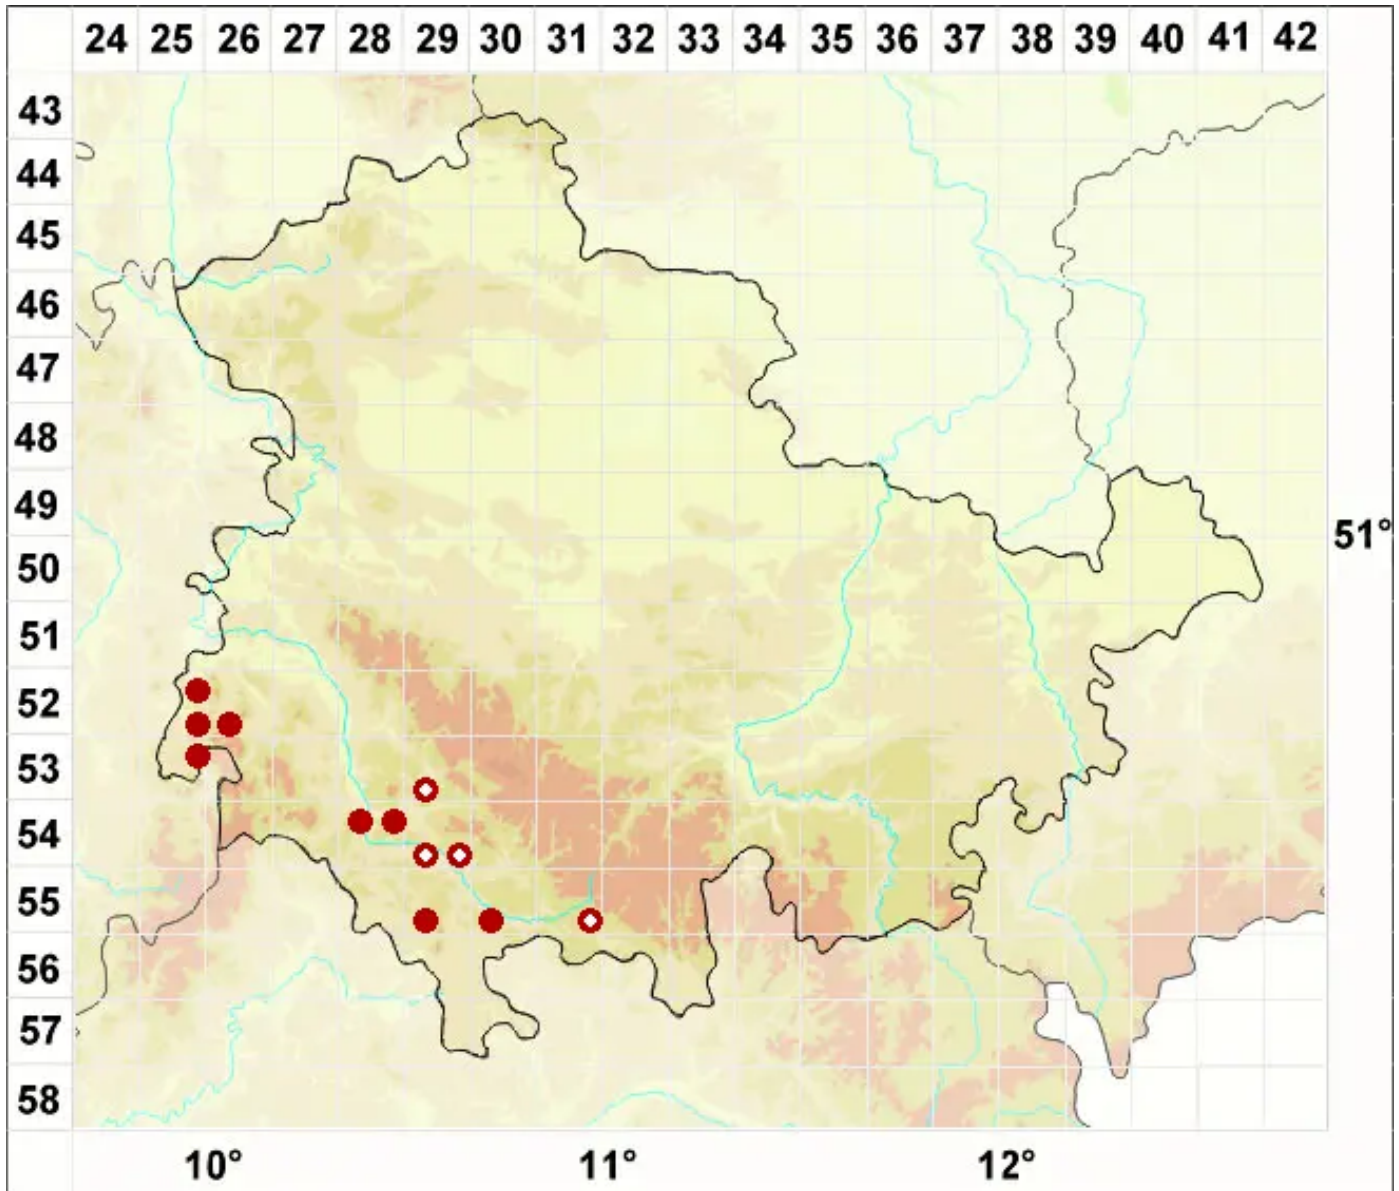

Cladonia convoluta (Lam.) Cout.

Große Endivienflechte

Legende:

Symbole:

Ausgefülltes Symbol:
Zeitraum von 1980 bis heute (Aktuelle Angabe)

Leeres Symbol:
Zeitraum vor 1980 (Altangabe)

Quadrat: Herbarbeleg