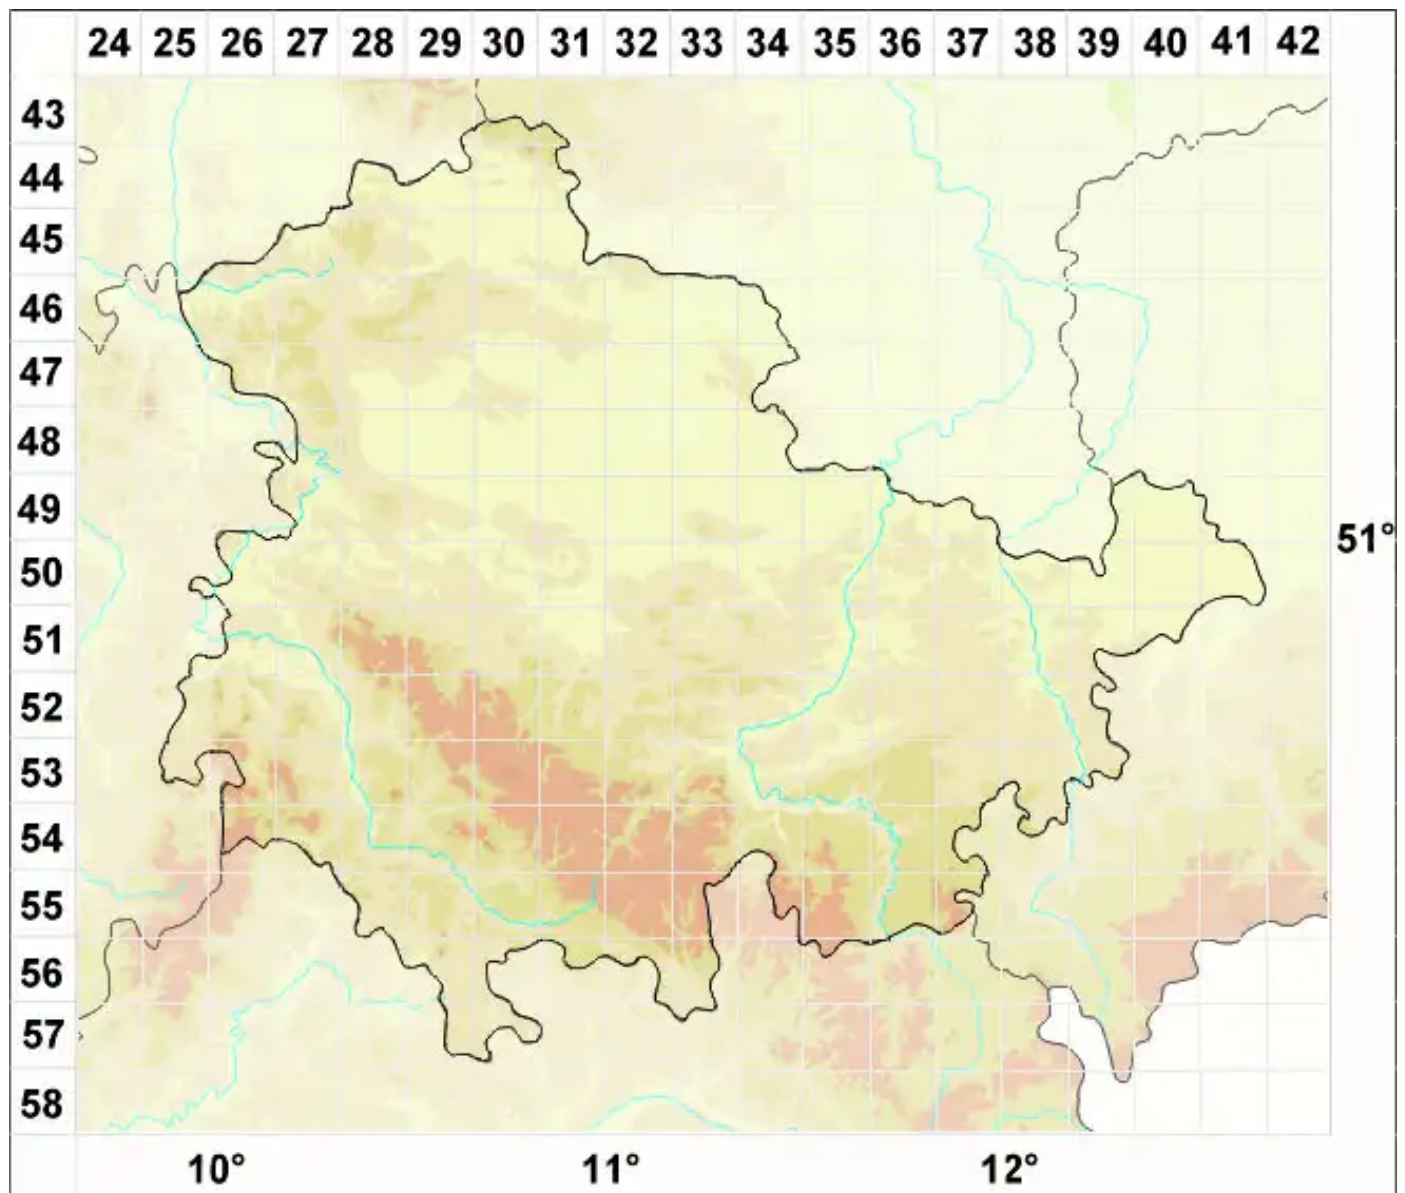

Cladonia elongata (Wulfen) Hoffm.

Legende:

- Symbole:**
- Ausgefülltes Symbol:
Zeitraum von 1980 bis heute (Aktuelle Angabe)
 - Leeres Symbol:
Zeitraum vor 1980 (Altangabe)
 - Quadrat: Herbarbeleg