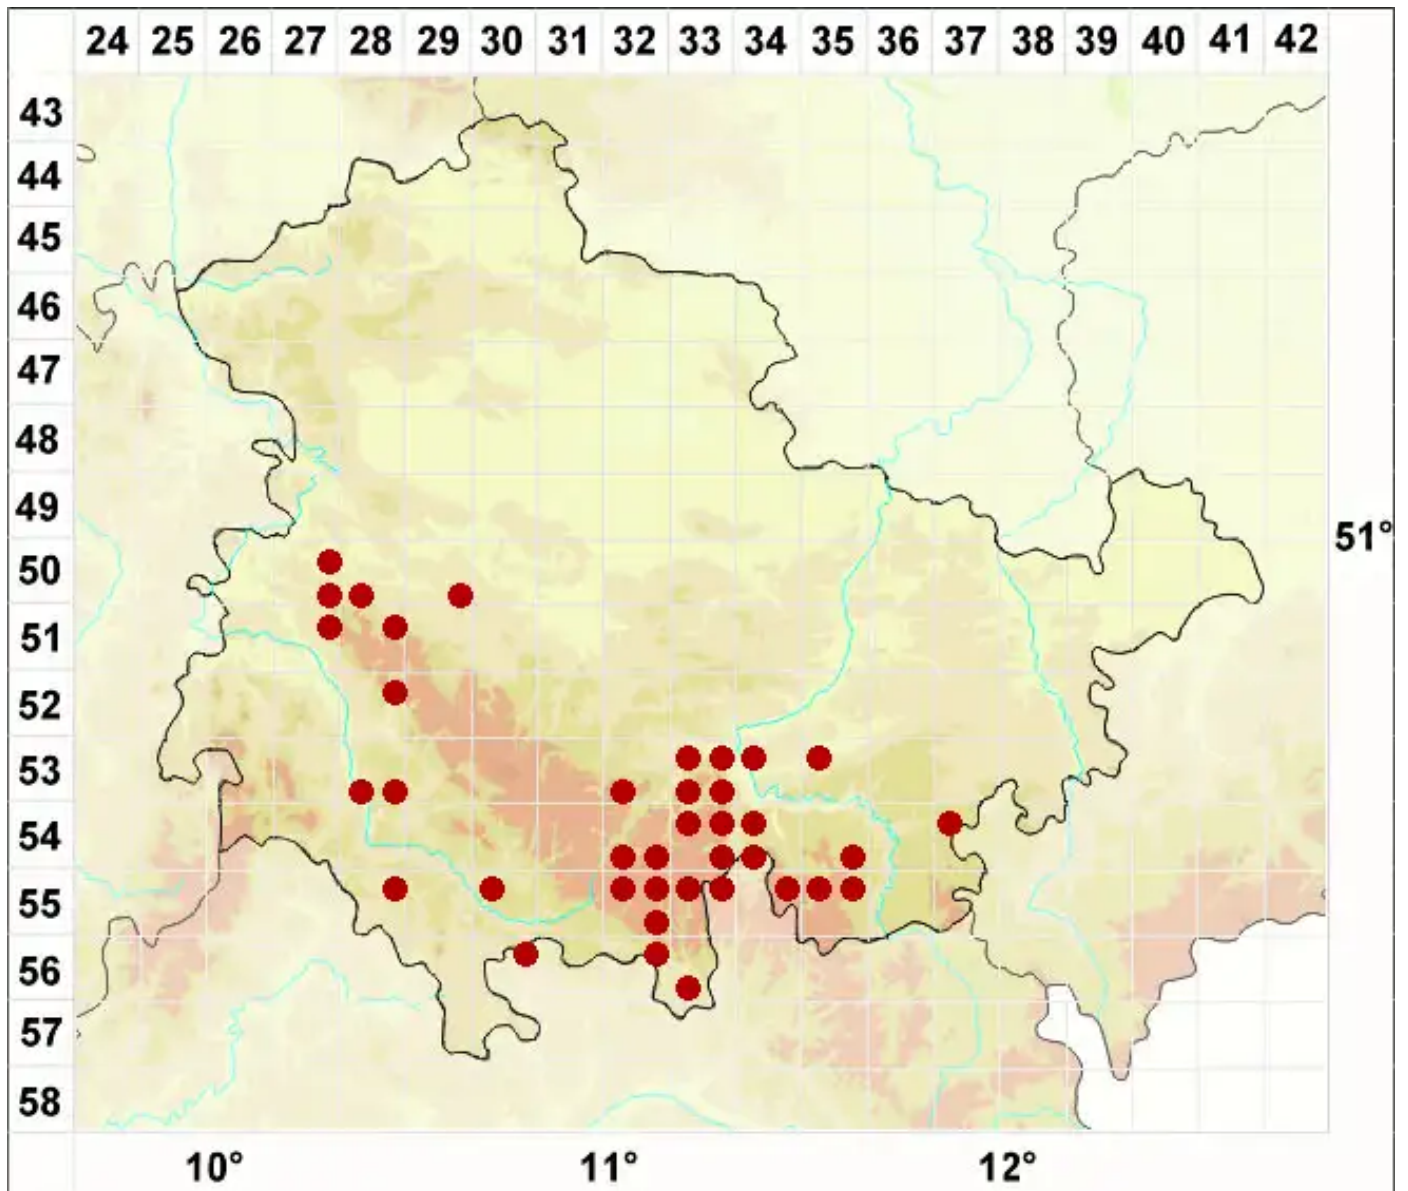

Cladonia diversa Asperges

Legende:

- Symbole:**
- Ausgefülltes Symbol:
Zeitraum von 1980 bis heute (Aktuelle Angabe)
 - Leeres Symbol:
Zeitraum vor 1980 (Altangabe)
 - Quadrat: Herbarbeleg