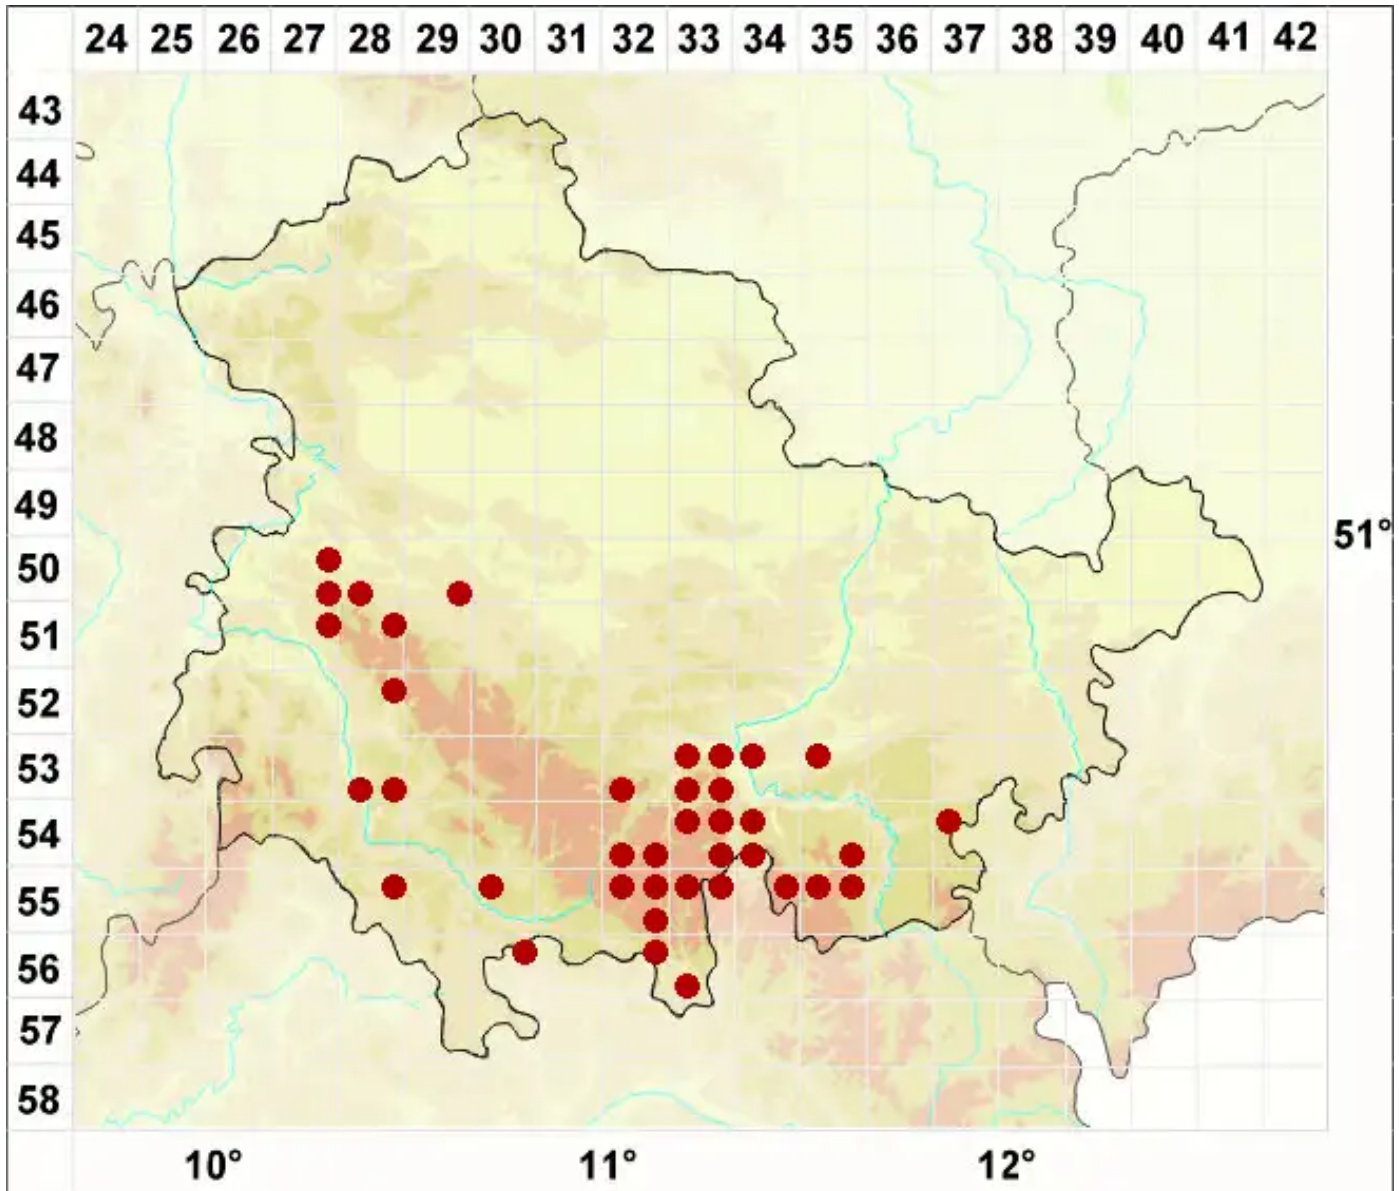

Cladonia diversa Asperges

Legende:

- Symbole:**
- Ausgefülltes Symbol:
Zeitraum von 1980 bis heute (Aktuelle Angabe)
 - Leeres Symbol:
Zeitraum vor 1980 (Altangabe)
 - Quadrat: Herbarbeleg