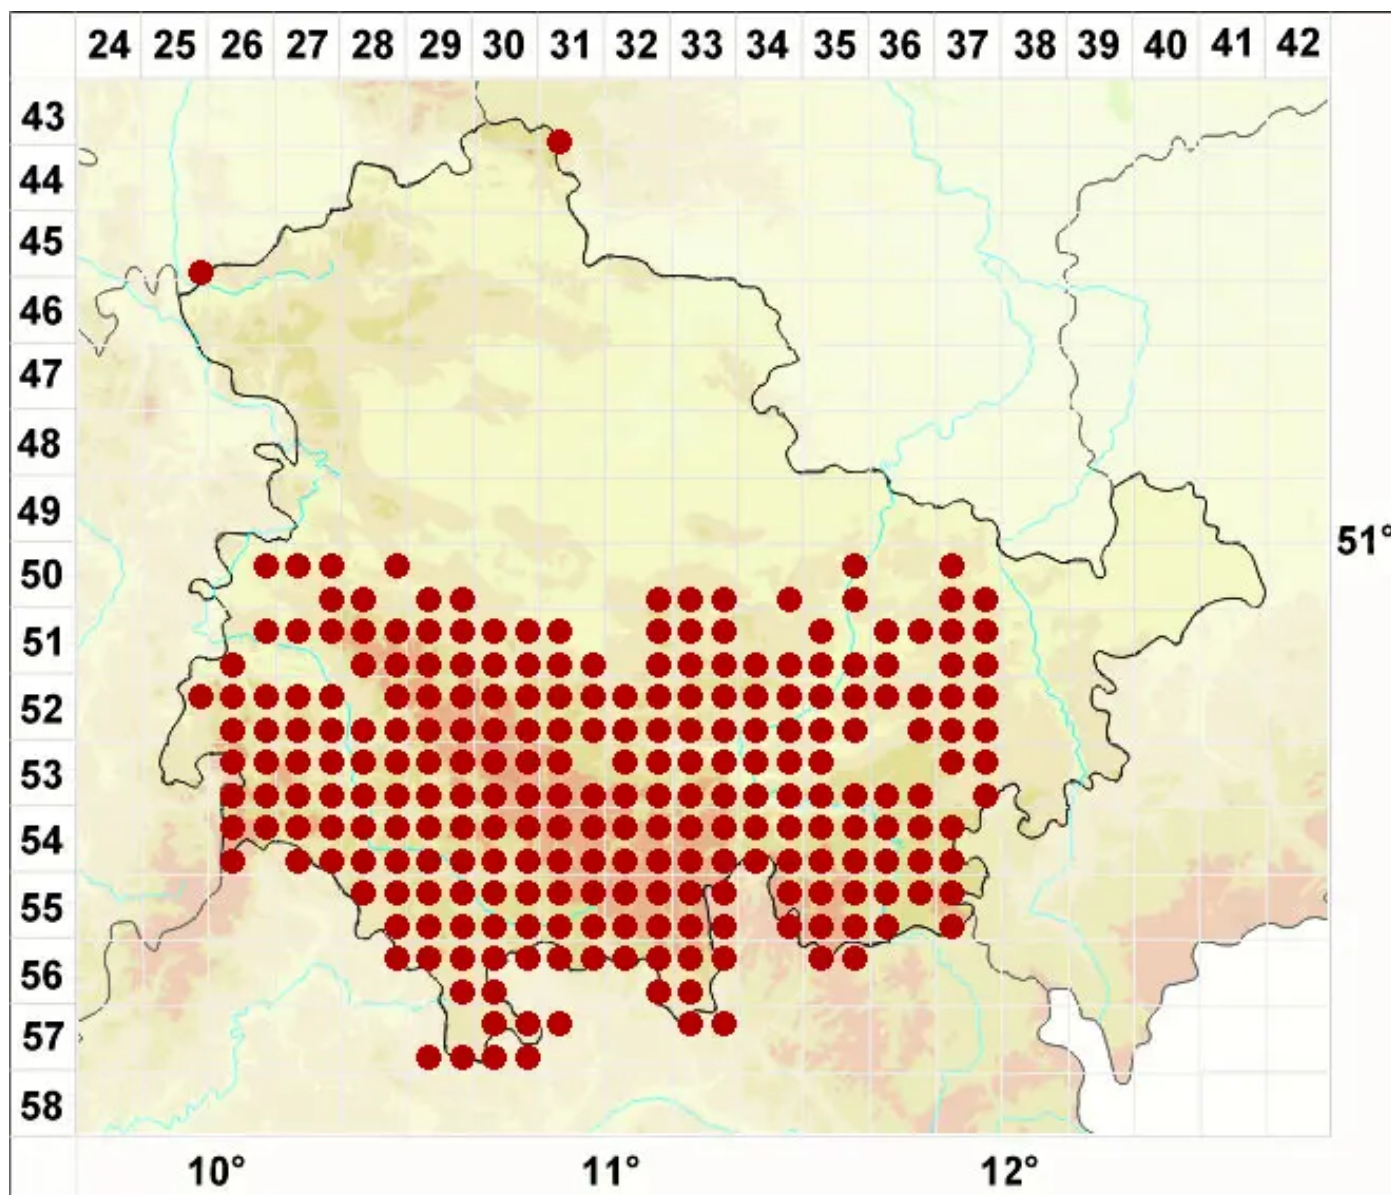

Cladonia digitata (L.) Hoffm.

Finger-Scharlachflechte

Legende:

Symbole:

Ausgefülltes Symbol:
Zeitraum von 1980 bis heute (Aktuelle Angabe)

Leeres Symbol:
Zeitraum vor 1980 (Altangabe)

Quadrat: Herbarbeleg