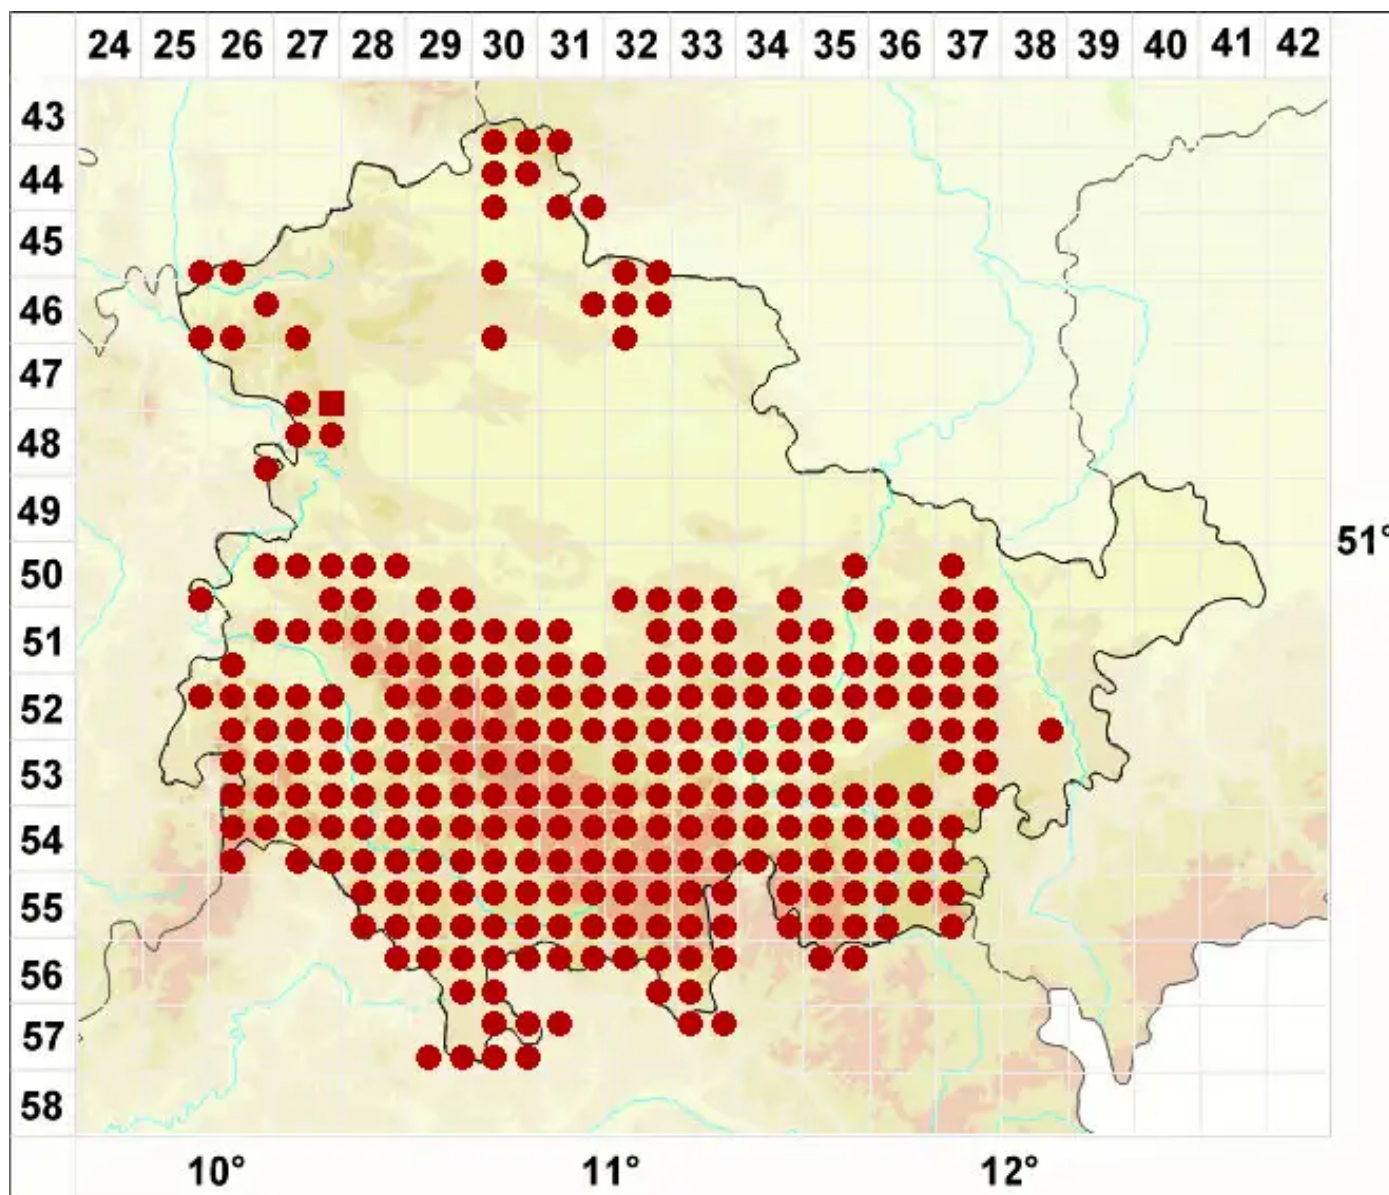

Cladonia digitata (L.) Hoffm.

Finger-Scharlachflechte

Legende:

Symbole:

Ausgefülltes Symbol:
Zeitraum von 1980 bis heute (Aktuelle Angabe)

Leeres Symbol:
Zeitraum vor 1980 (Altangabe)

Quadrat: Herbarbeleg