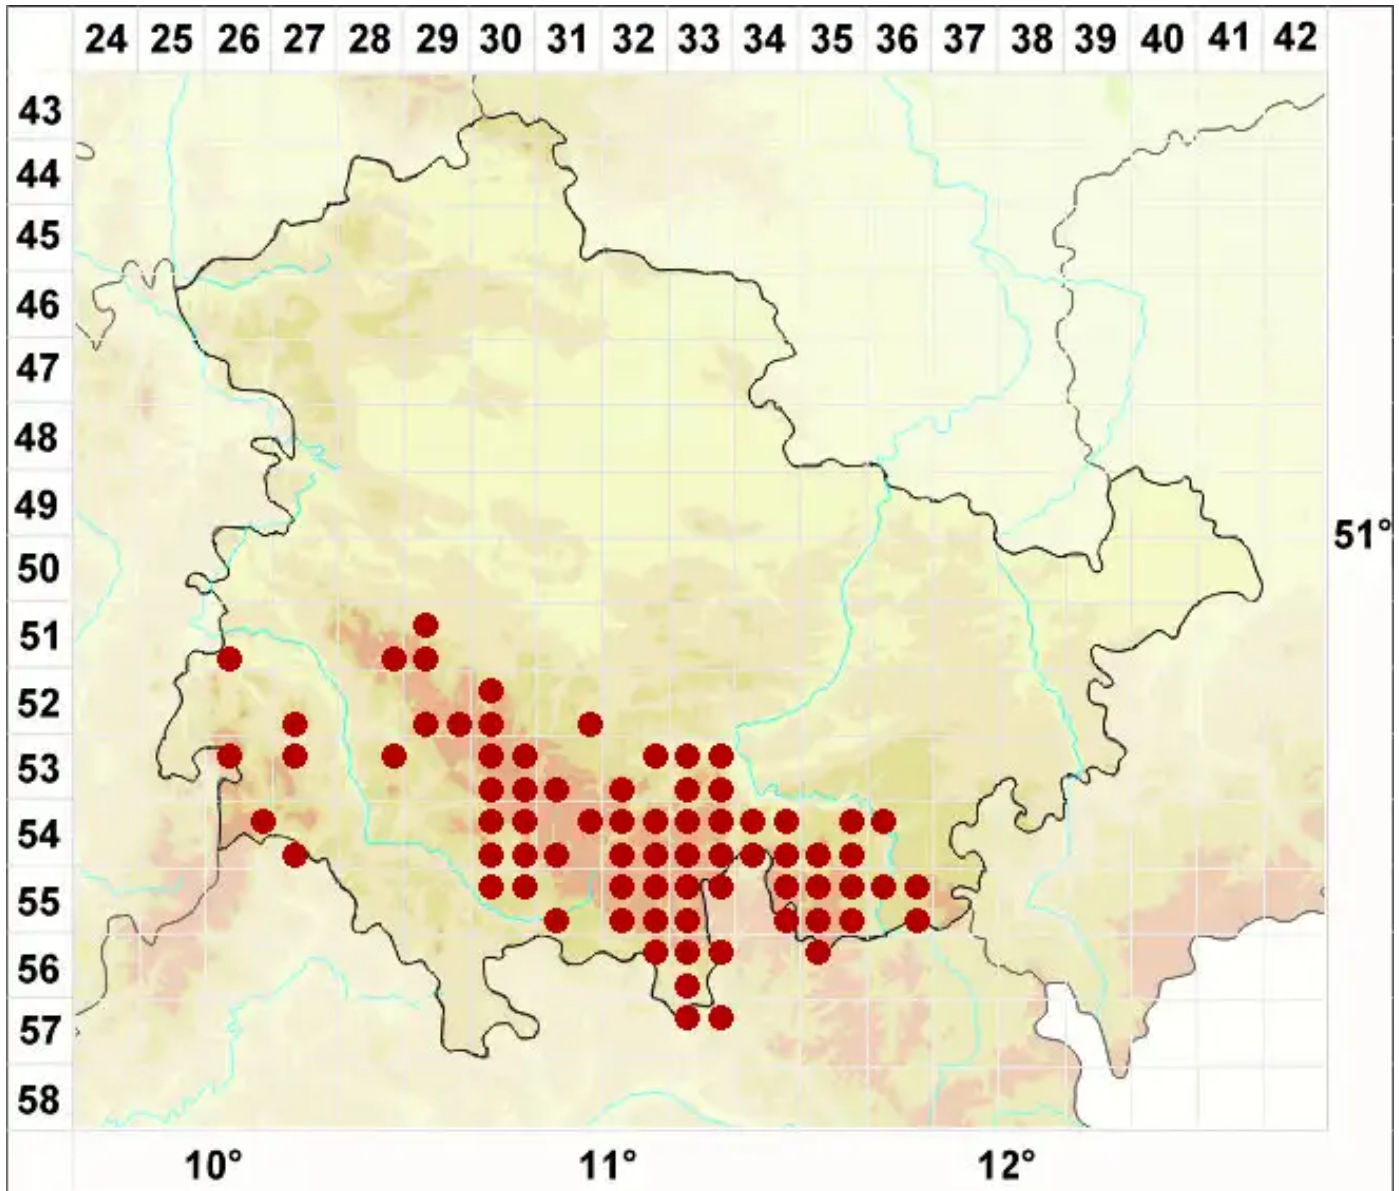

# Cladonia deformis (L.) Hoffm.

Ungestalte Scharlachflechte

Legende:

**Symbole:**  
Ausgefülltes Symbol:  
Zeitraum von 1980 bis heute (Aktuelle Angabe)  
Leeres Symbol:  
Zeitraum vor 1980 (Altangabe)  
Quadrat: Herbarbeleg