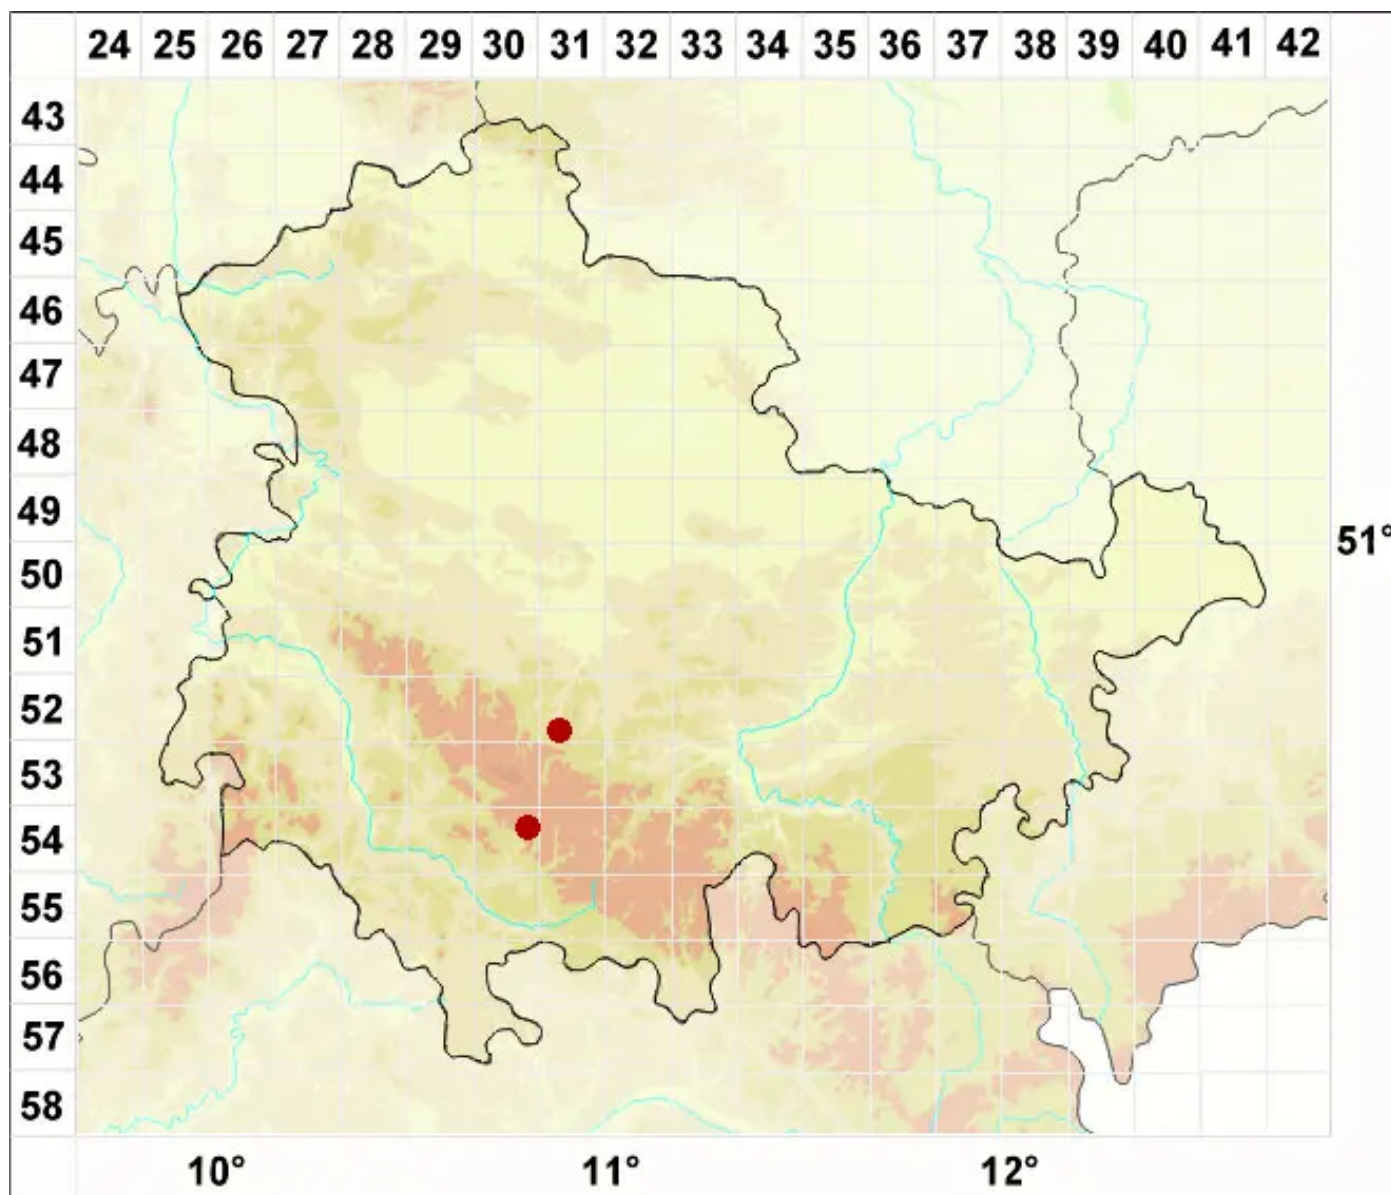

# Cladonia cyanipes (Sommerf.) Nyl.

Bläuliche Säulenflechte

Legende:

**Symbole:**

Ausgefülltes Symbol:  
Zeitraum von 1980 bis heute (Aktuelle Angabe)

Leeres Symbol:  
Zeitraum vor 1980 (Altangabe)

Quadrat: Herbarbeleg