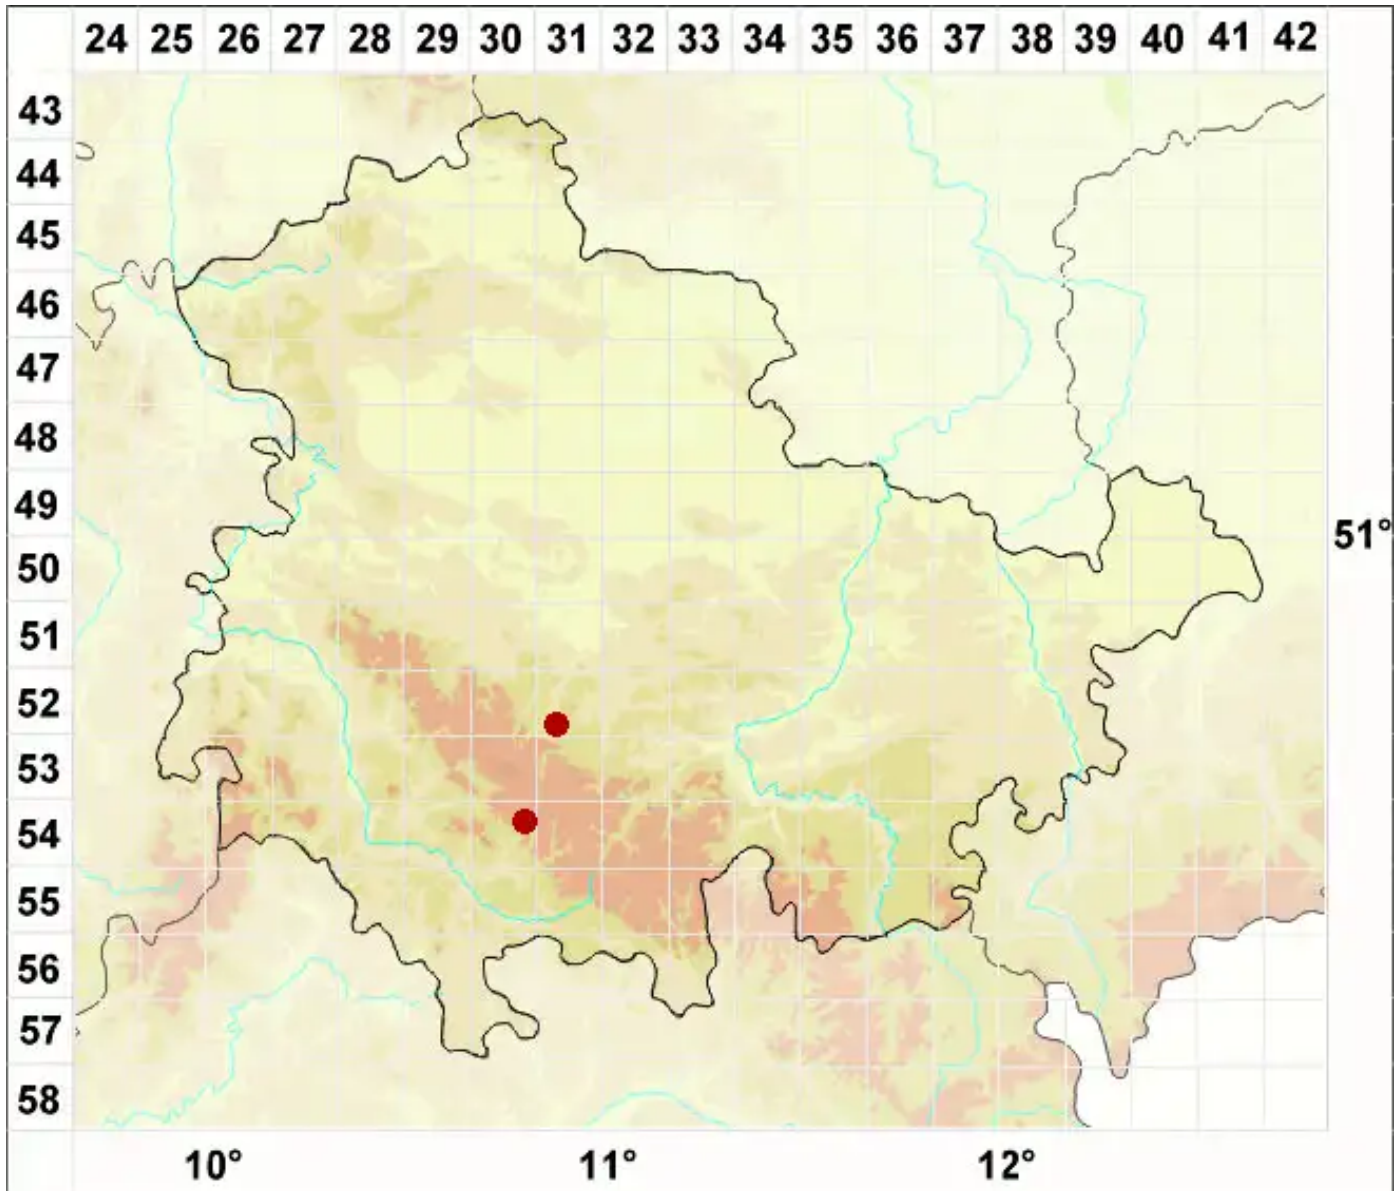

# Cladonia cyanipes (Sommerf.) Nyl.

Bläuliche Säulenflechte

Legende:

**Symbole:**

Ausgefülltes Symbol:  
Zeitraum von 1980 bis heute (Aktuelle Angabe)

Leeres Symbol:  
Zeitraum vor 1980 (Altangabe)

Quadrat: Herbarbeleg