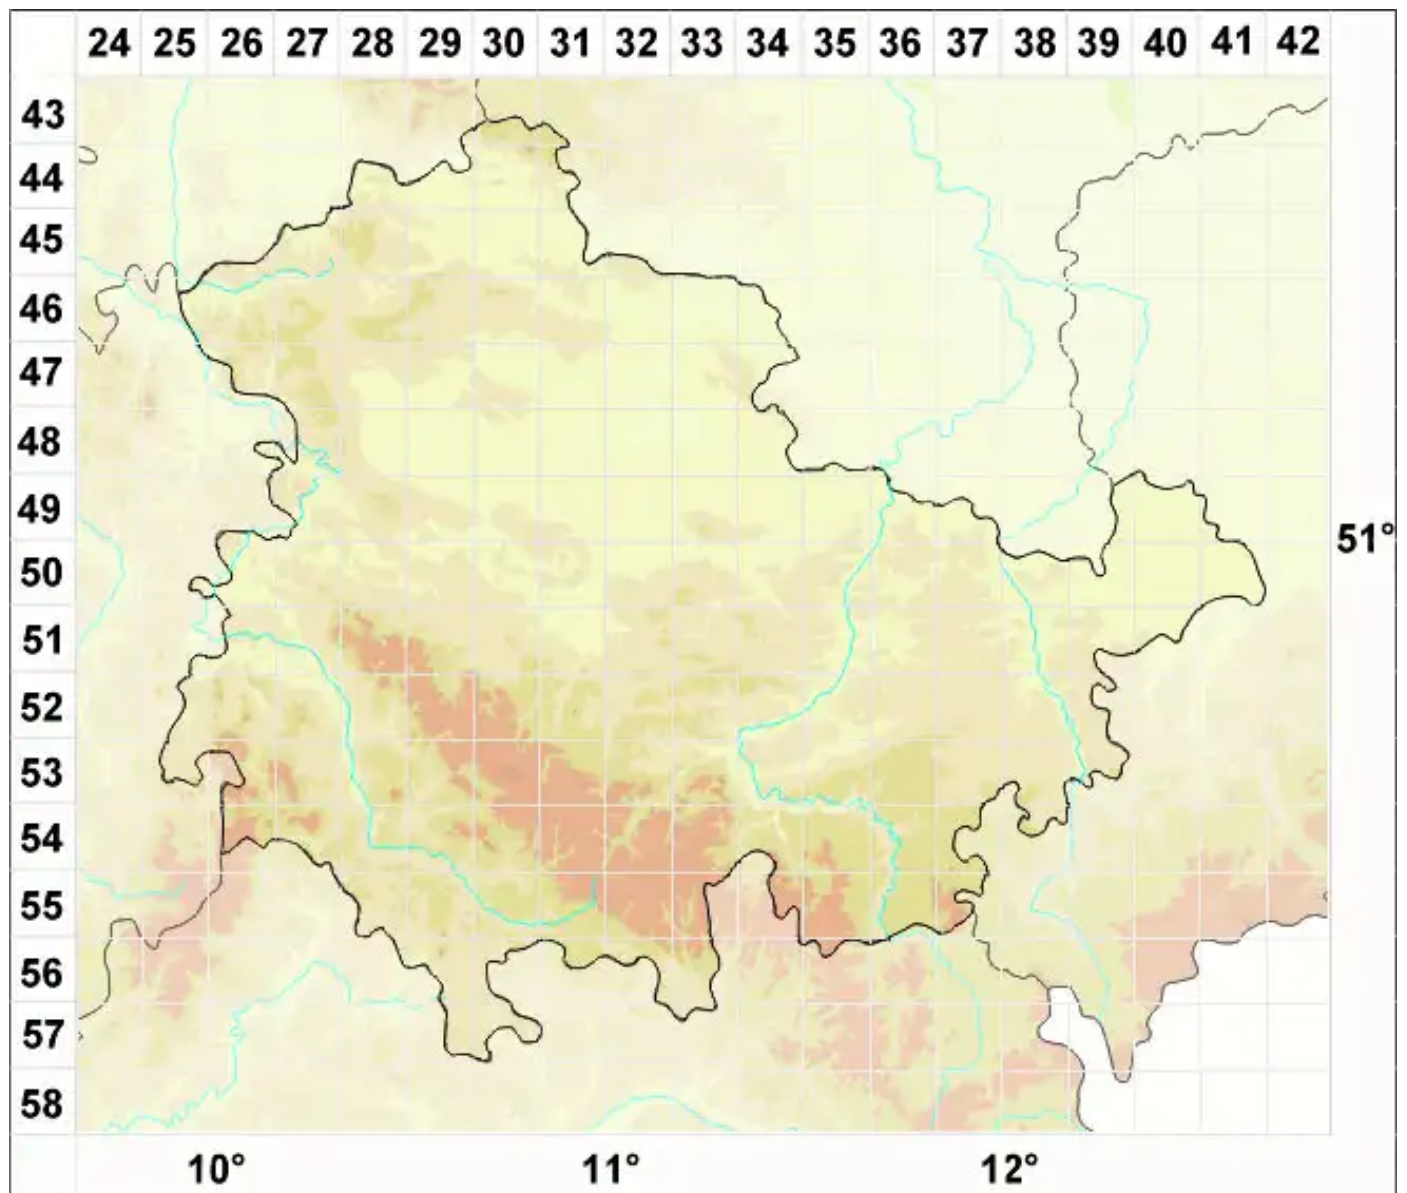

Cladonia pyxidata subsp. grayi (G. Merr. ex Sandst.) V. Wirth

Legende:

- Symbole:**
Ausgefülltes Symbol:
Zeitraum von 1980 bis heute (Aktuelle Angabe)
Leeres Symbol:
Zeitraum vor 1980 (Altangabe)
Quadrat: Herbarbeleg