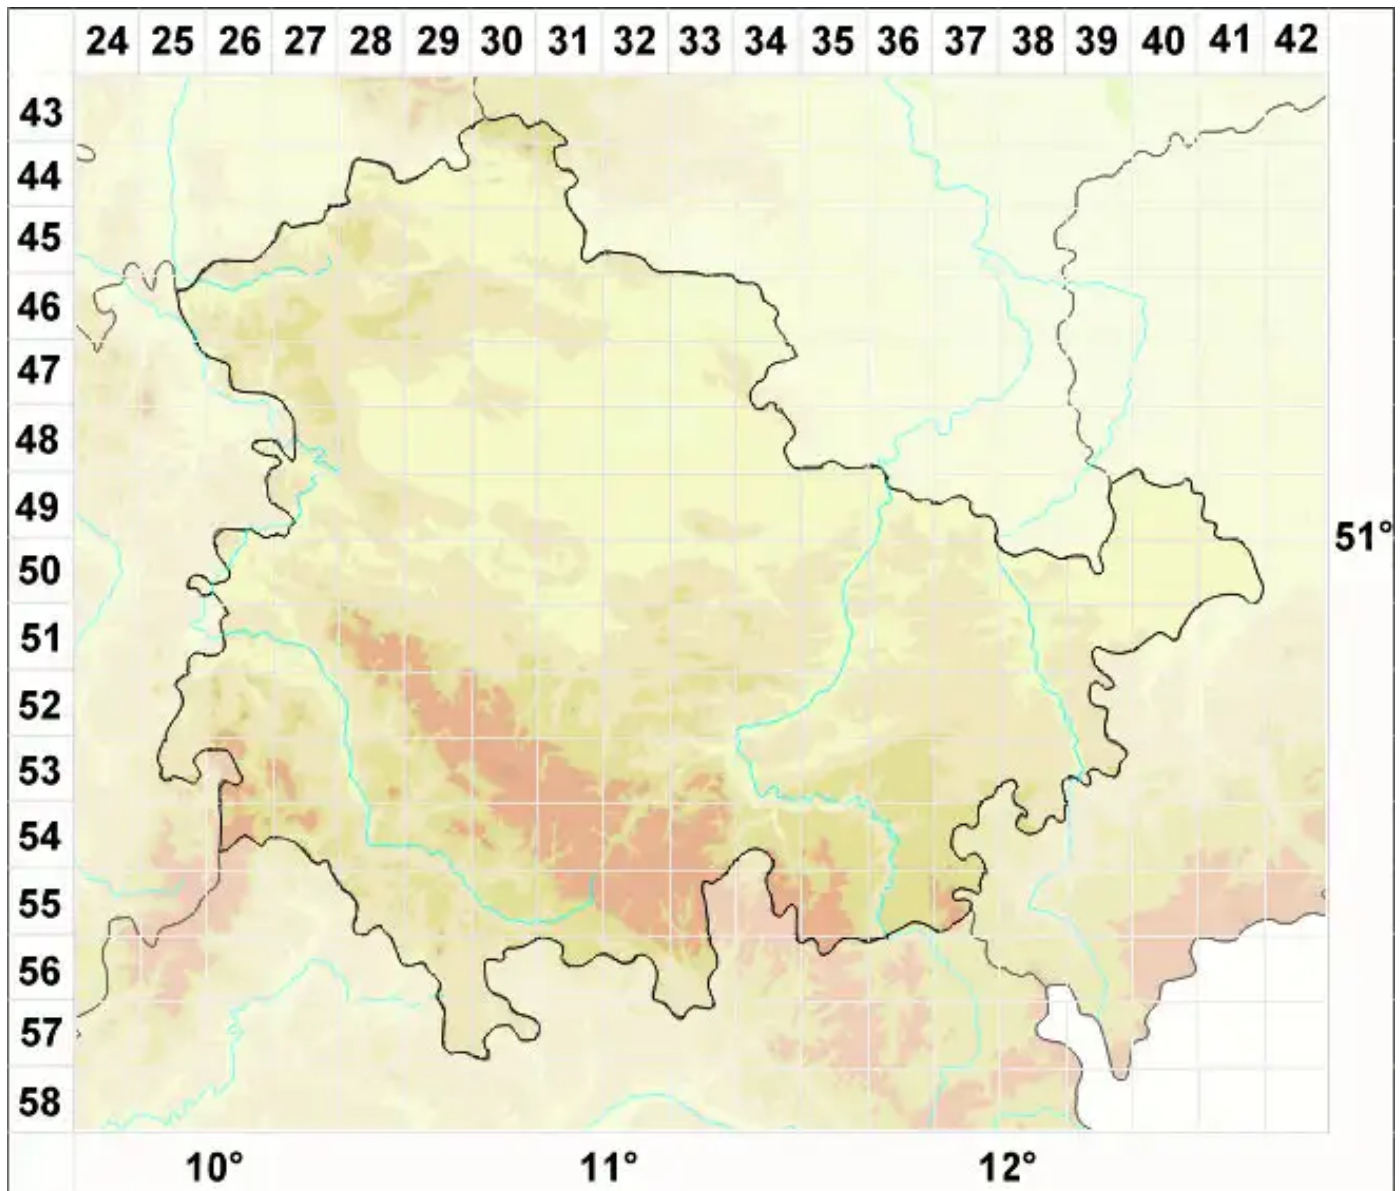

Cladonia crispata var. cetrariiformis (Delise) Vain.

Legende:

Symbole:
Ausgefülltes Symbol:
Zeitraum von 1980 bis heute (Aktuelle Angabe)
Leeres Symbol:
Zeitraum vor 1980 (Altangabe)
Quadrat: Herbarbeleg