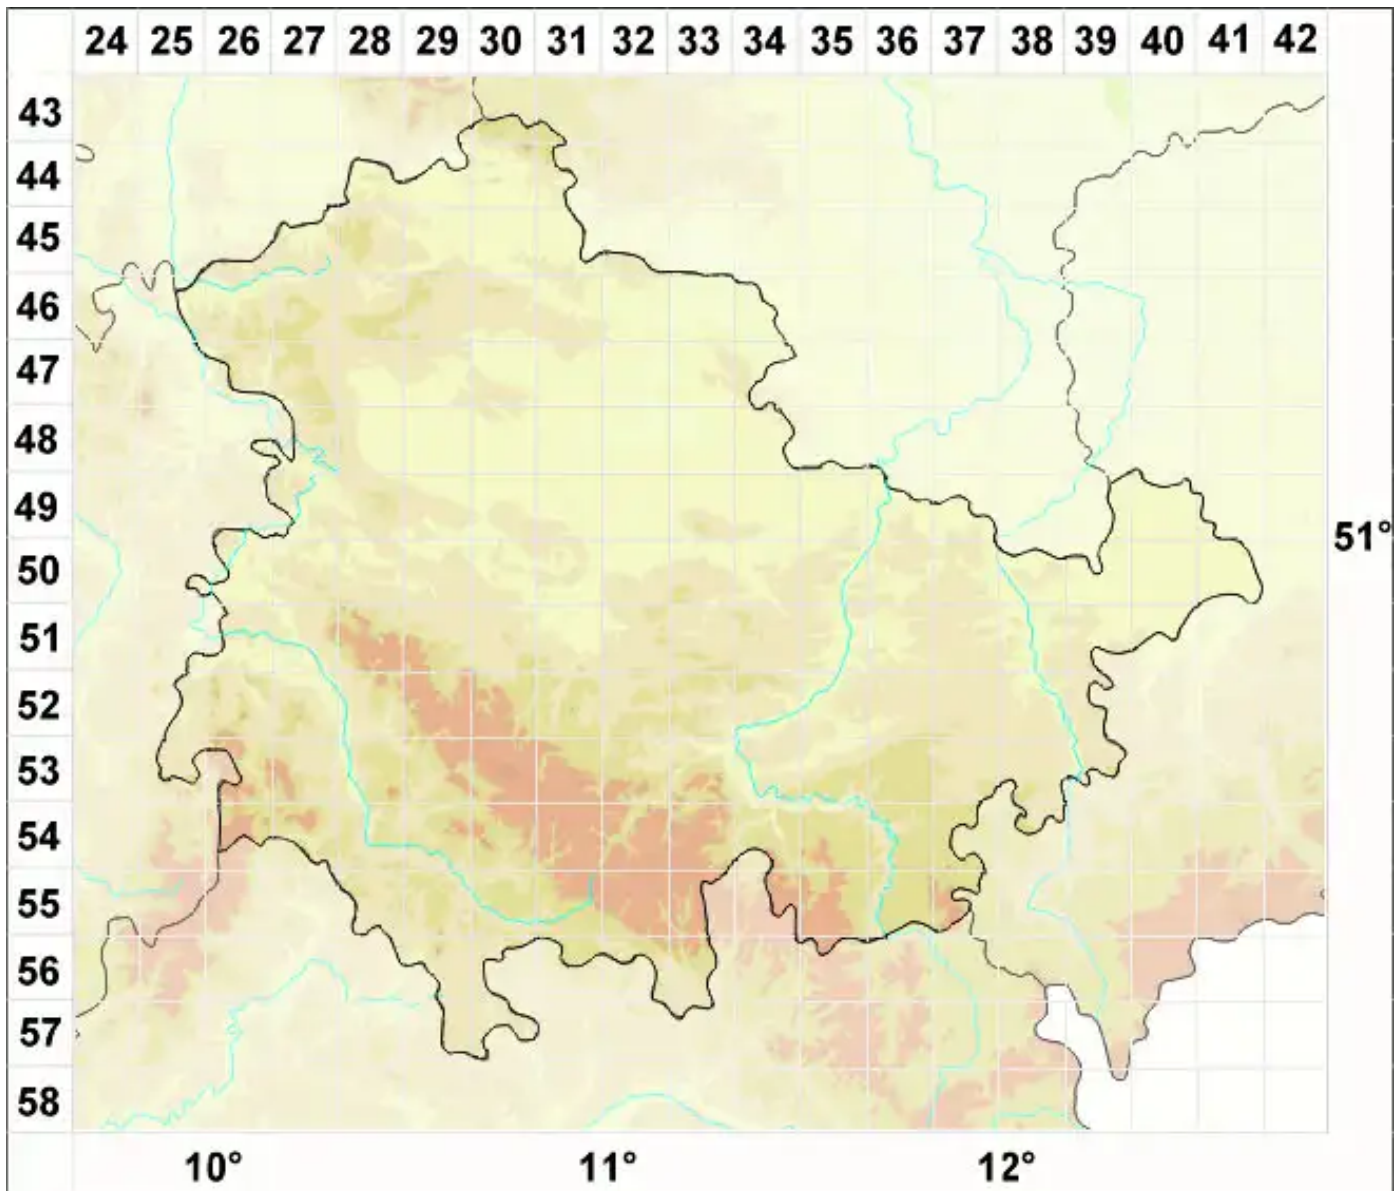

Cladonia crispata var. cetrariiformis (Delise) Vain.

Legende:

Symbole:
Ausgefülltes Symbol:
Zeitraum von 1980 bis heute (Aktuelle Angabe)
Leeres Symbol:
Zeitraum vor 1980 (Altangabe)
Quadrat: Herbarbeleg