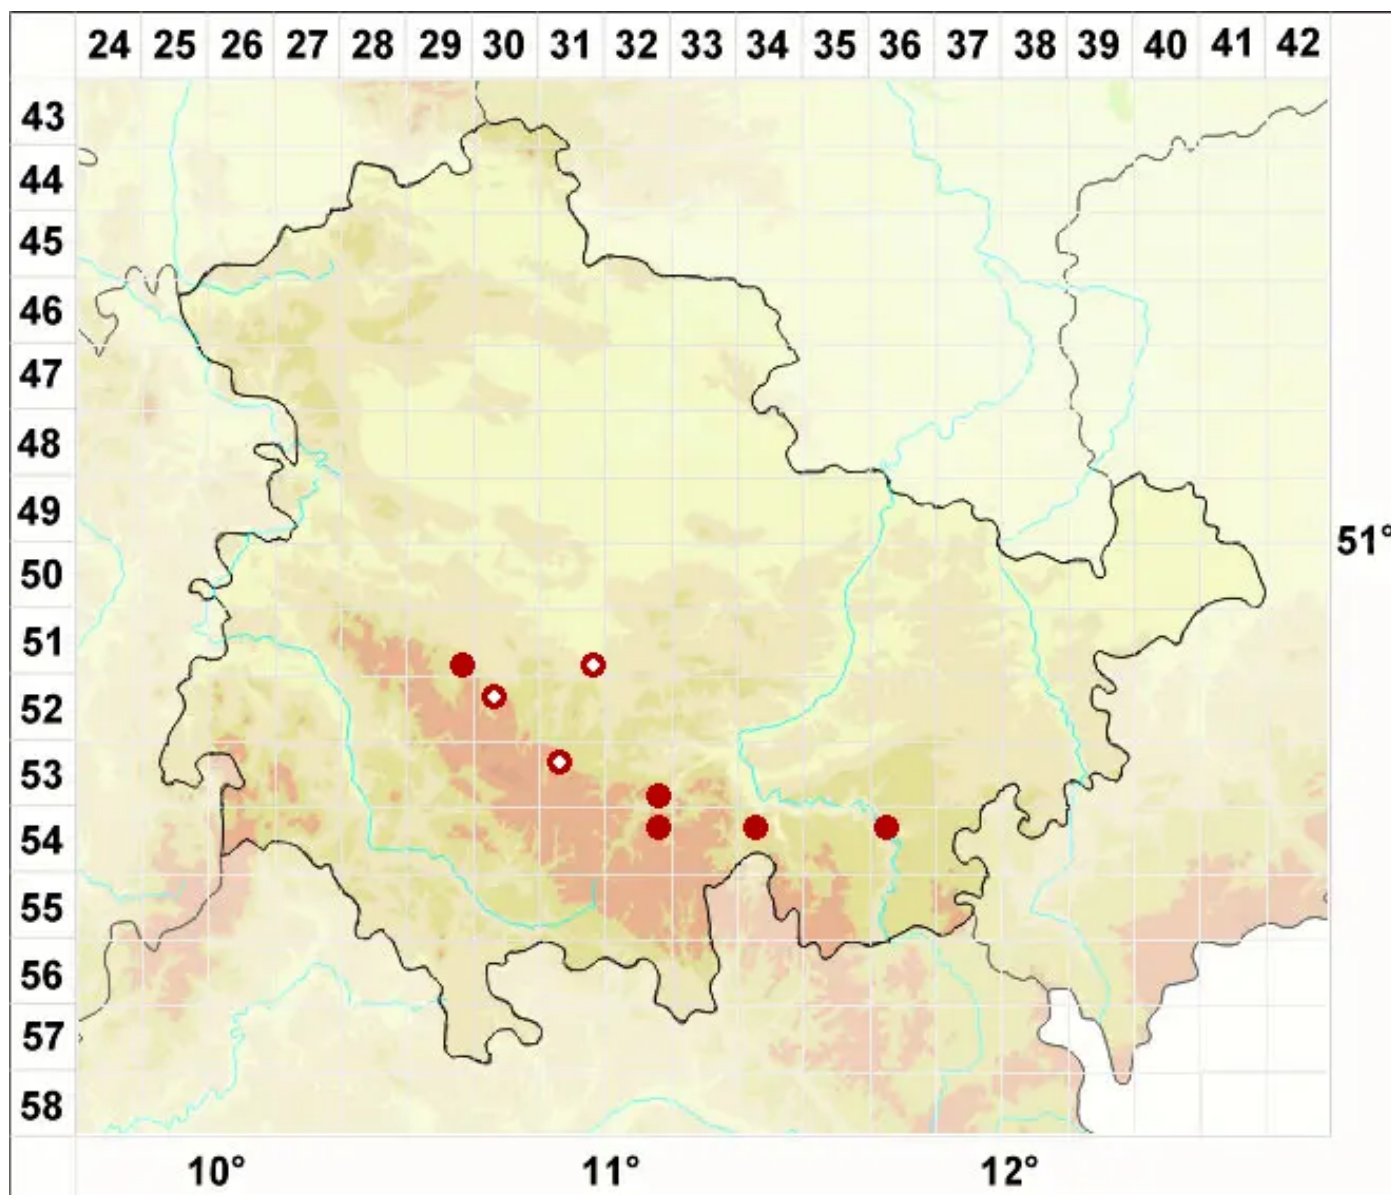

Cladonia crispata (Ach.) Flot.

Krause Becherflechte

Legende:

Symbole:

Ausgefülltes Symbol:
Zeitraum von 1980 bis heute (Aktuelle Angabe)

Leeres Symbol:
Zeitraum vor 1980 (Altangabe)

Quadrat: Herbarbeleg