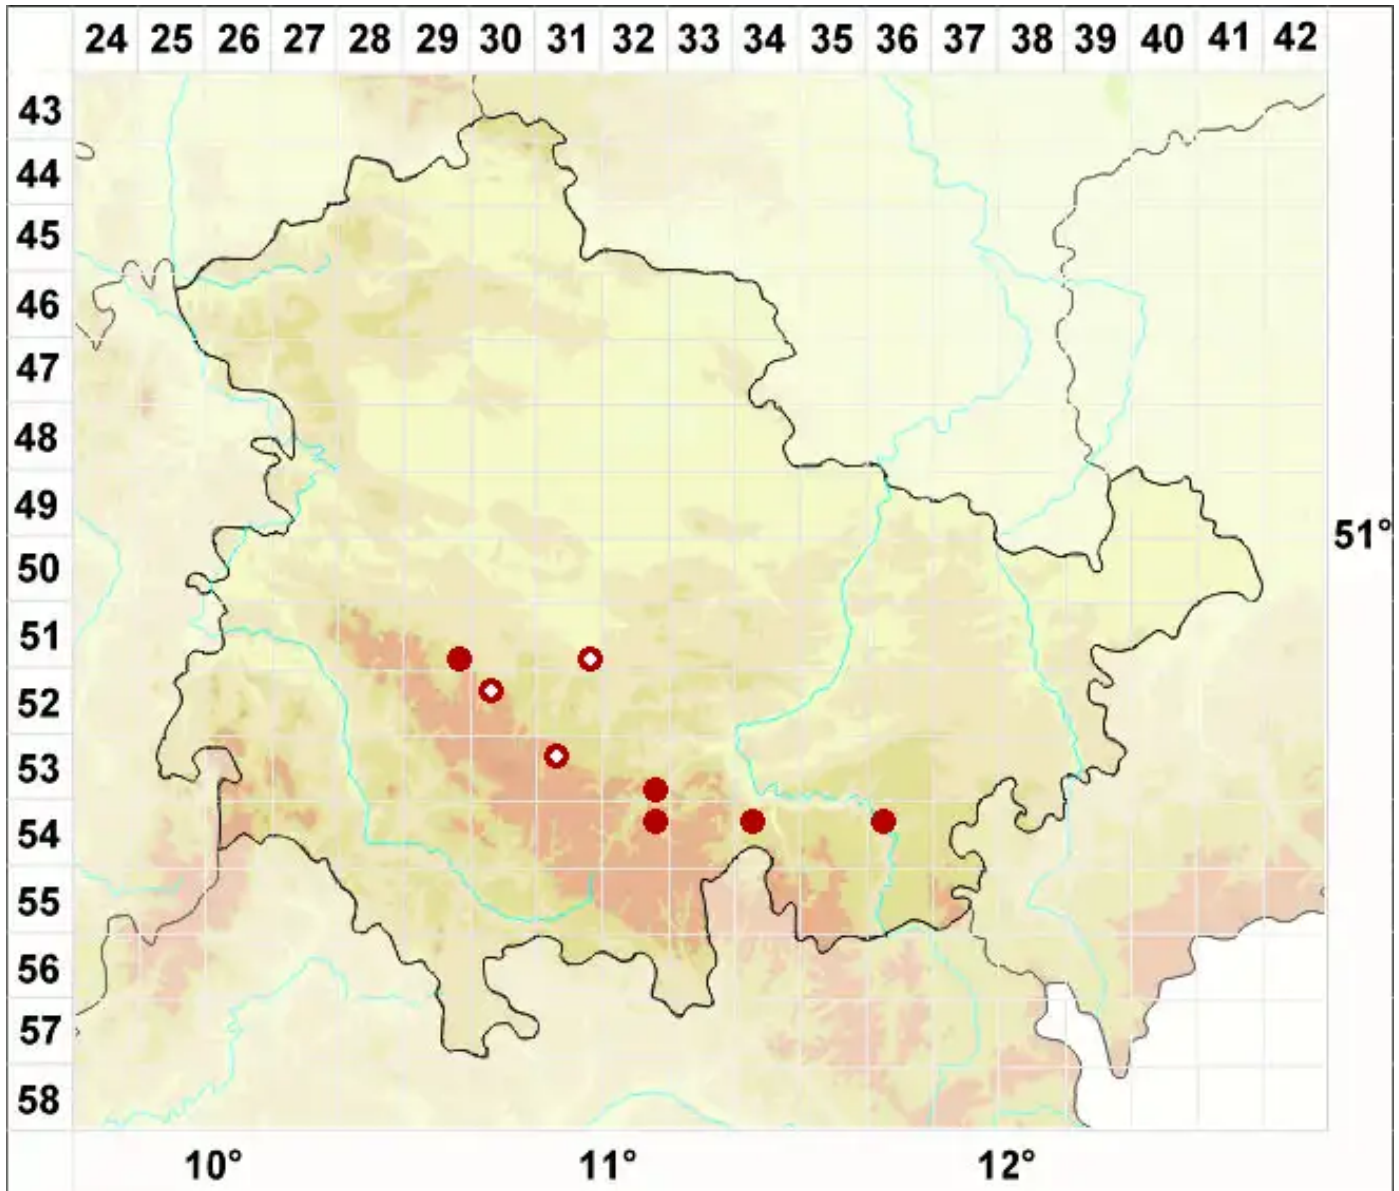

# Cladonia crispata (Ach.) Flot.

Krause Becherflechte

Legende:

- Symbole:**
- Ausgefülltes Symbol:  
Zeitraum von 1980 bis heute (Aktuelle Angabe)
  - Leeres Symbol:  
Zeitraum vor 1980 (Altangabe)
  - Quadrat: Herbarbeleg