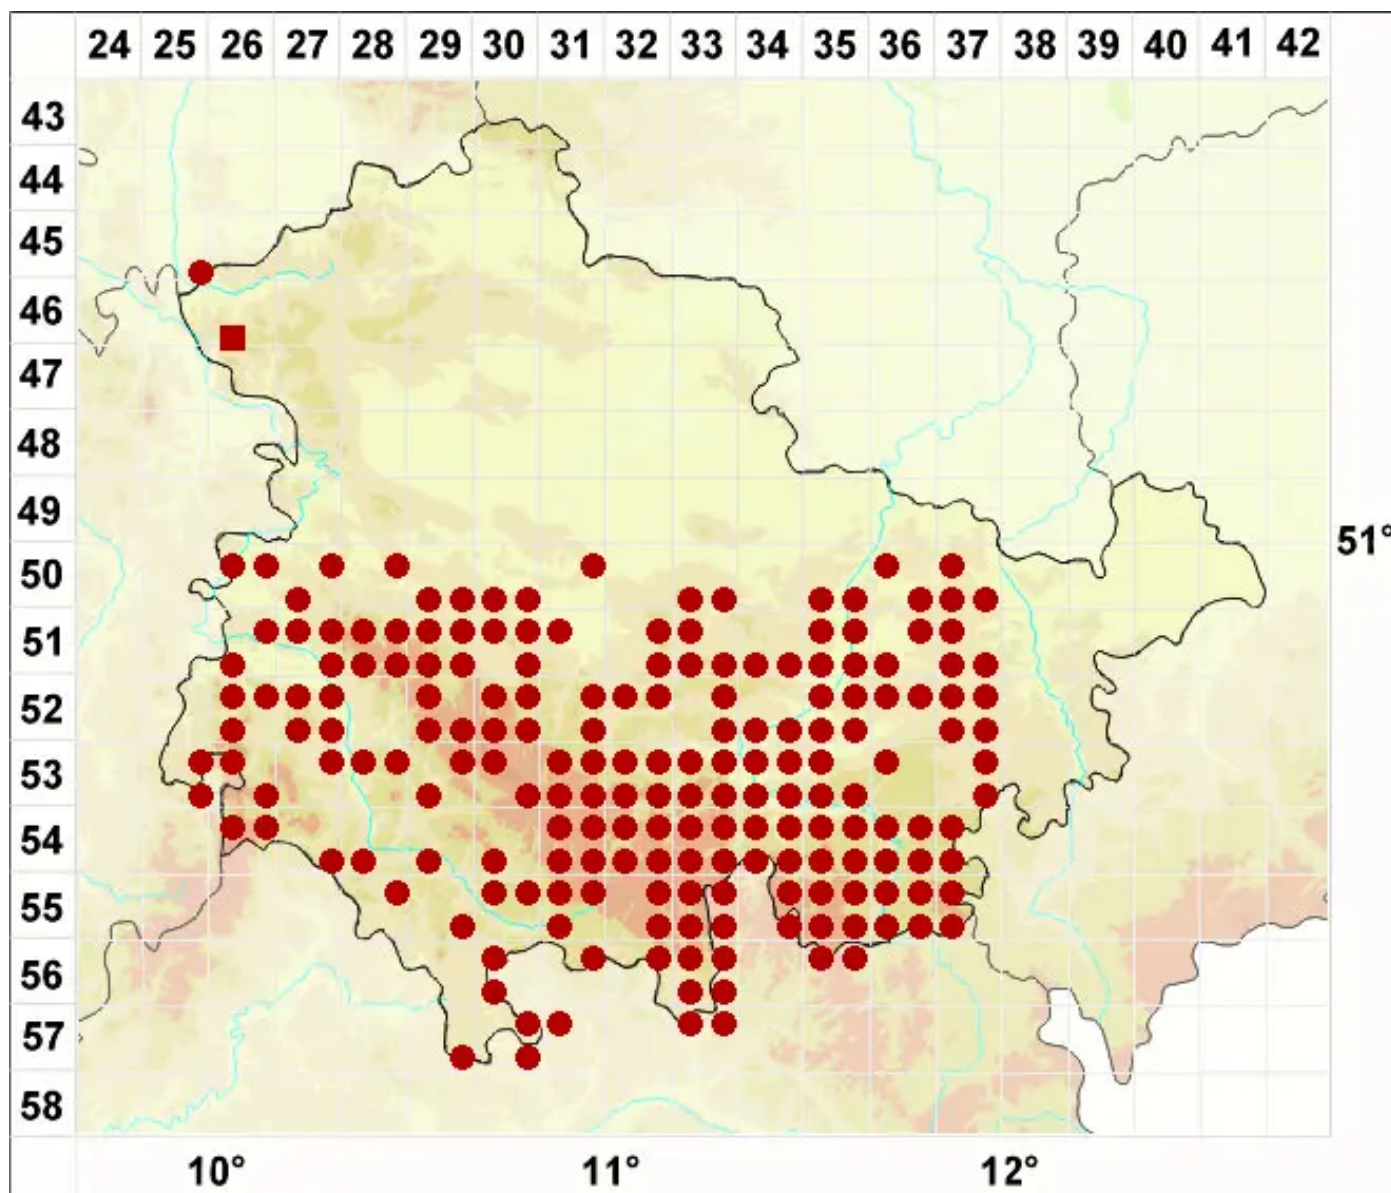

Cladonia subulata (L.) Weber ex F. H. Wigg.

Pfriemen-Säulenflechte

Legende:

- Symbole:**
- Ausgefülltes Symbol:
Zeitraum von 1980 bis heute (Aktuelle Angabe)
 - Leeres Symbol:
Zeitraum vor 1980 (Altangabe)
 - Quadrat: Herbarbeleg