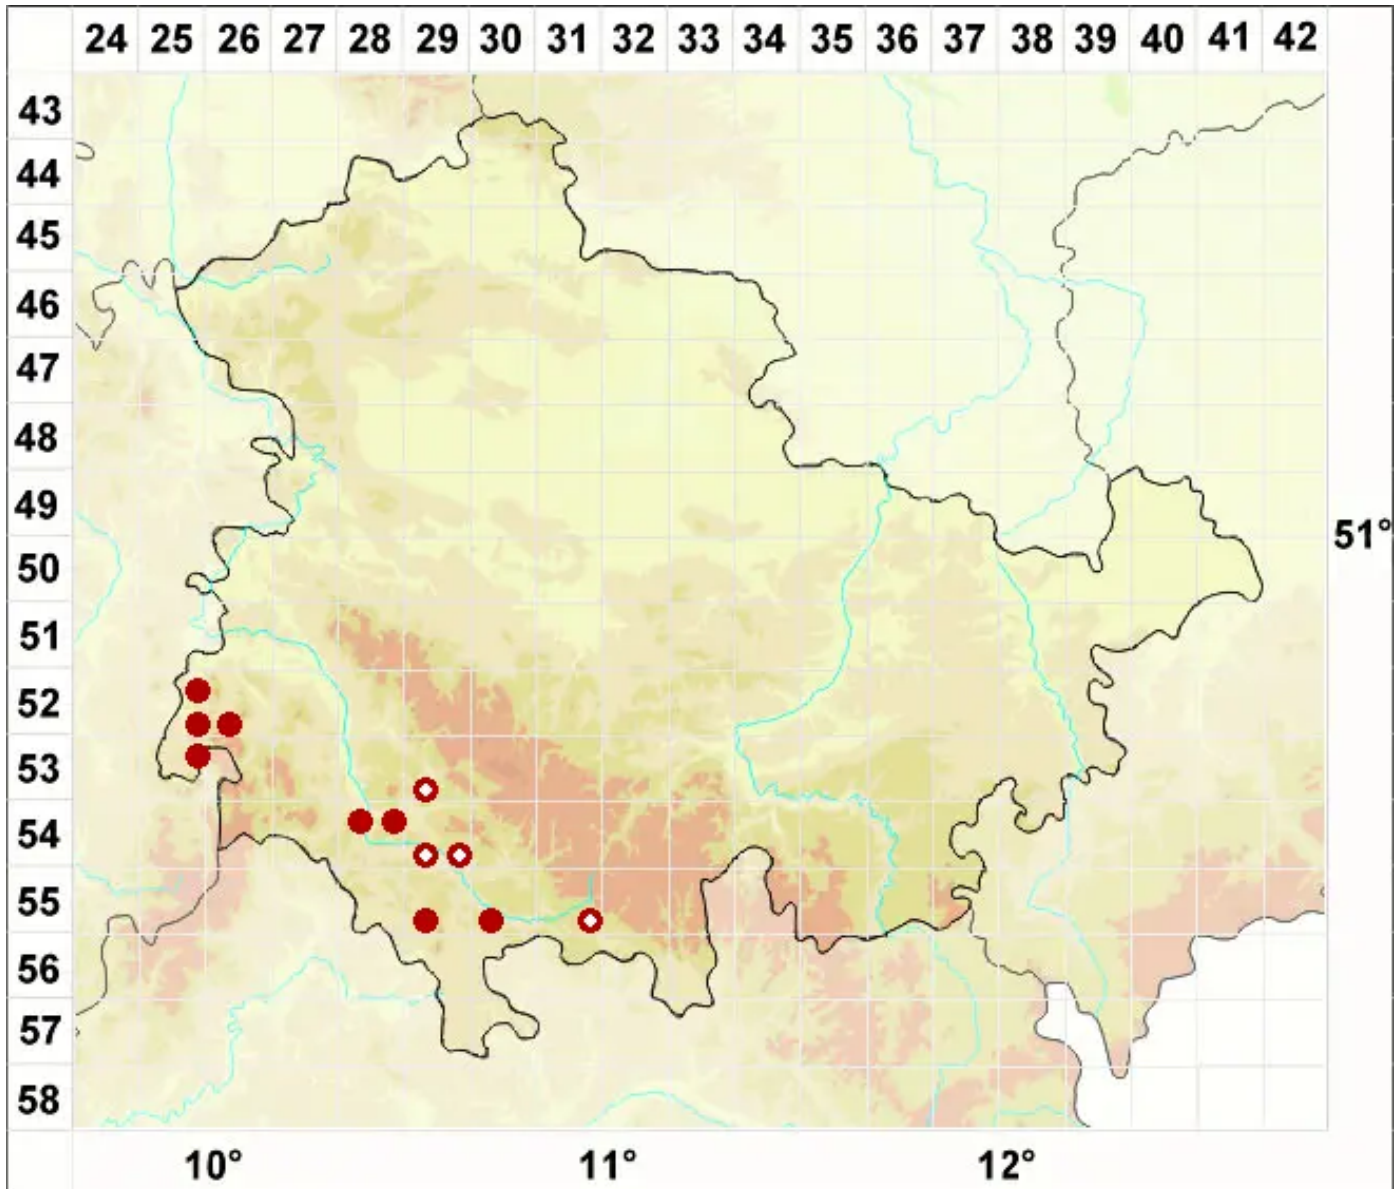

# Cladonia convoluta (Lam.) Cout.

Große Endivienflechte

Legende:

- Symbole:**
- Ausgefülltes Symbol:  
Zeitraum von 1980 bis heute (Aktuelle Angabe)
  - Leeres Symbol:  
Zeitraum vor 1980 (Altangabe)
  - Quadrat: Herbarbeleg