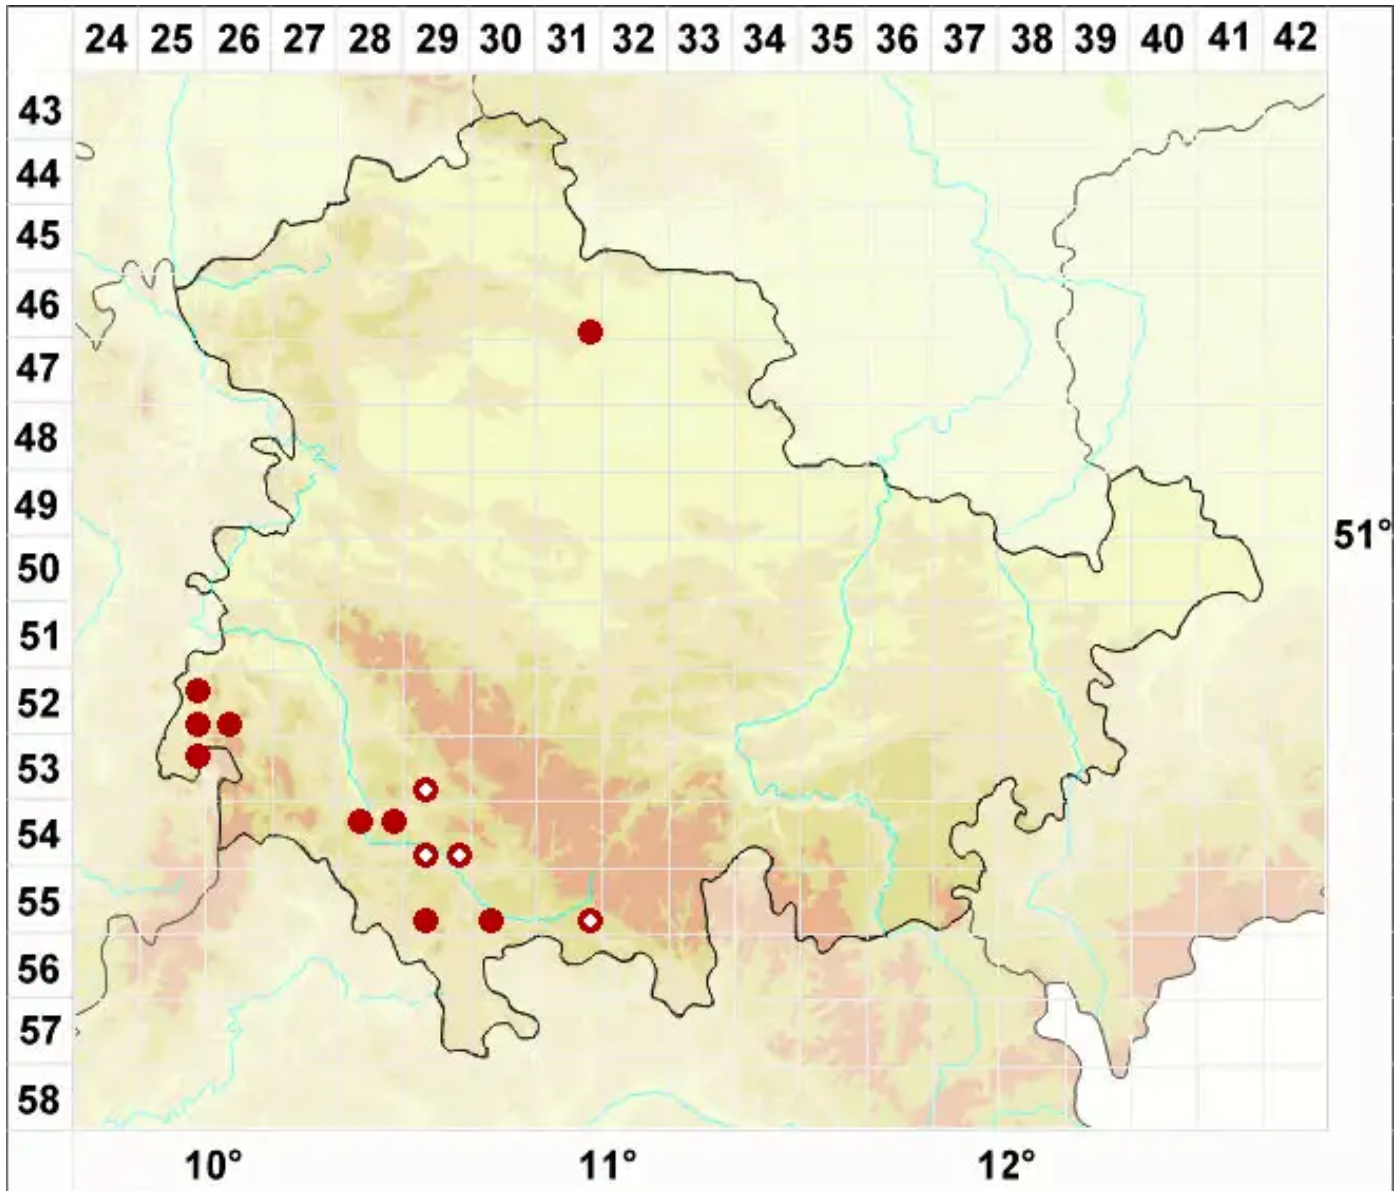

# Cladonia convoluta (Lam.) Cout.

Große Endivienflechte

Legende:

**Symbole:**  
Ausgefülltes Symbol:  
Zeitraum von 1980 bis heute (Aktuelle Angabe)  
Leeres Symbol:  
Zeitraum vor 1980 (Altangabe)  
Quadrat: Herbarbeleg