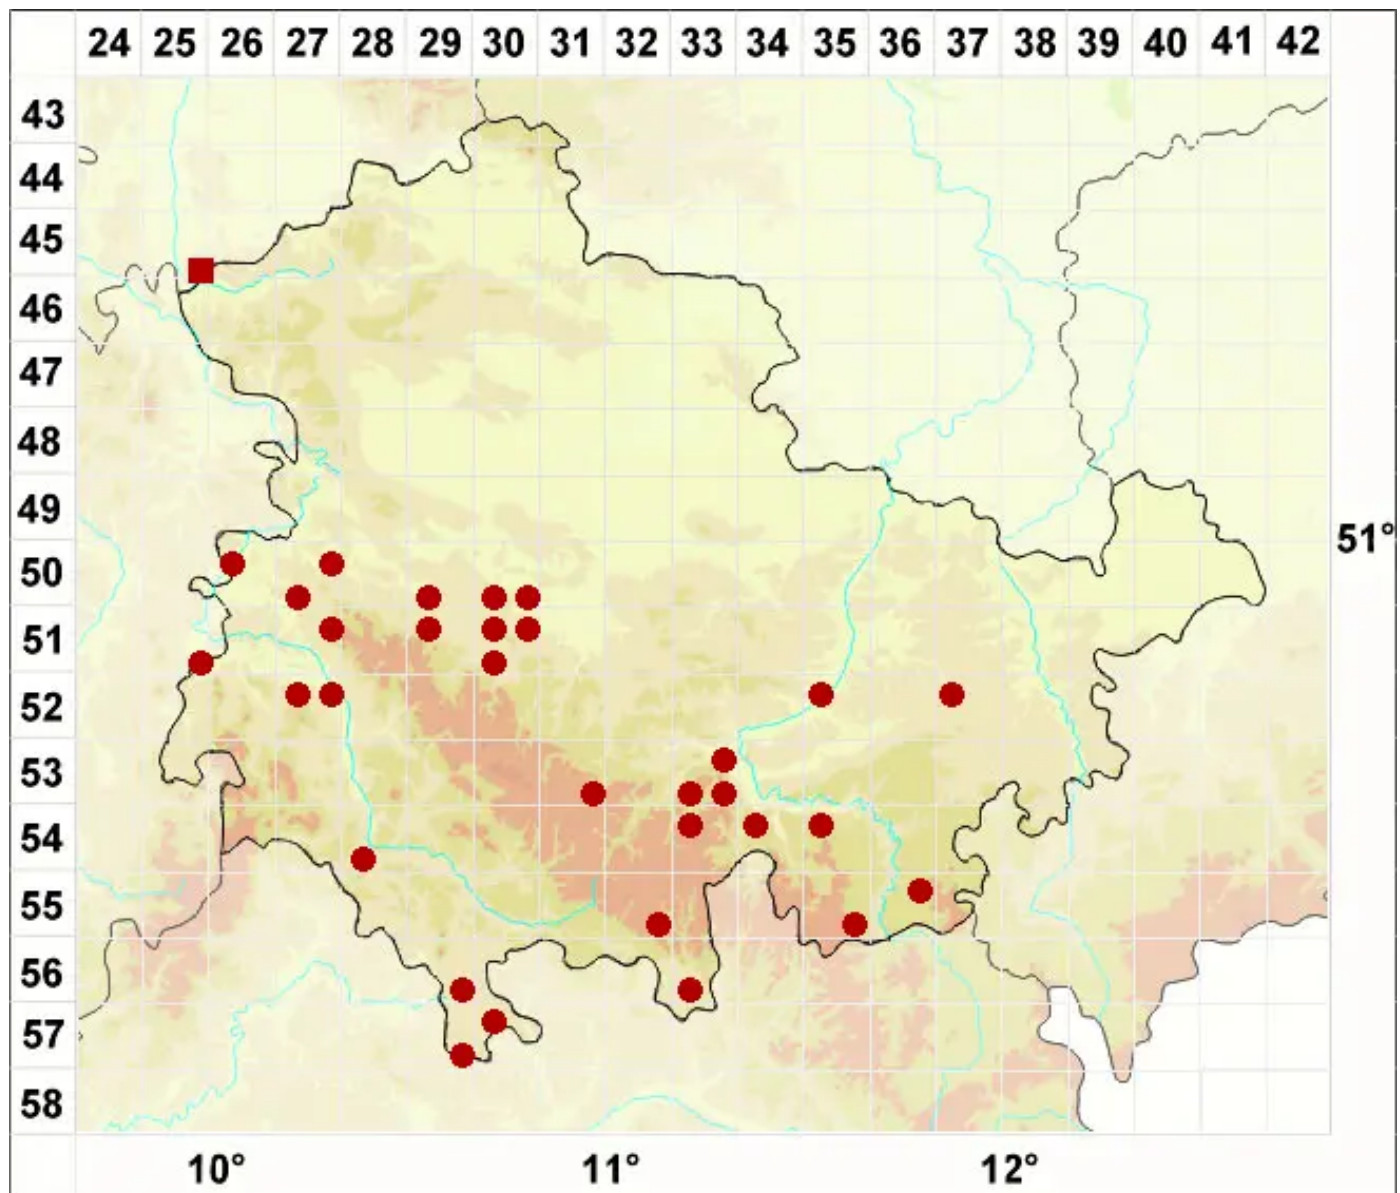

Cladonia humilis (With.) J. R. Laundon

Niedrige Becherflechte

Legende:

Symbole:
Ausgefülltes Symbol:
Zeitraum von 1980 bis heute (Aktuelle Angabe)
Leeres Symbol:
Zeitraum vor 1980 (Altangabe)
Quadrat: Herbarbeleg