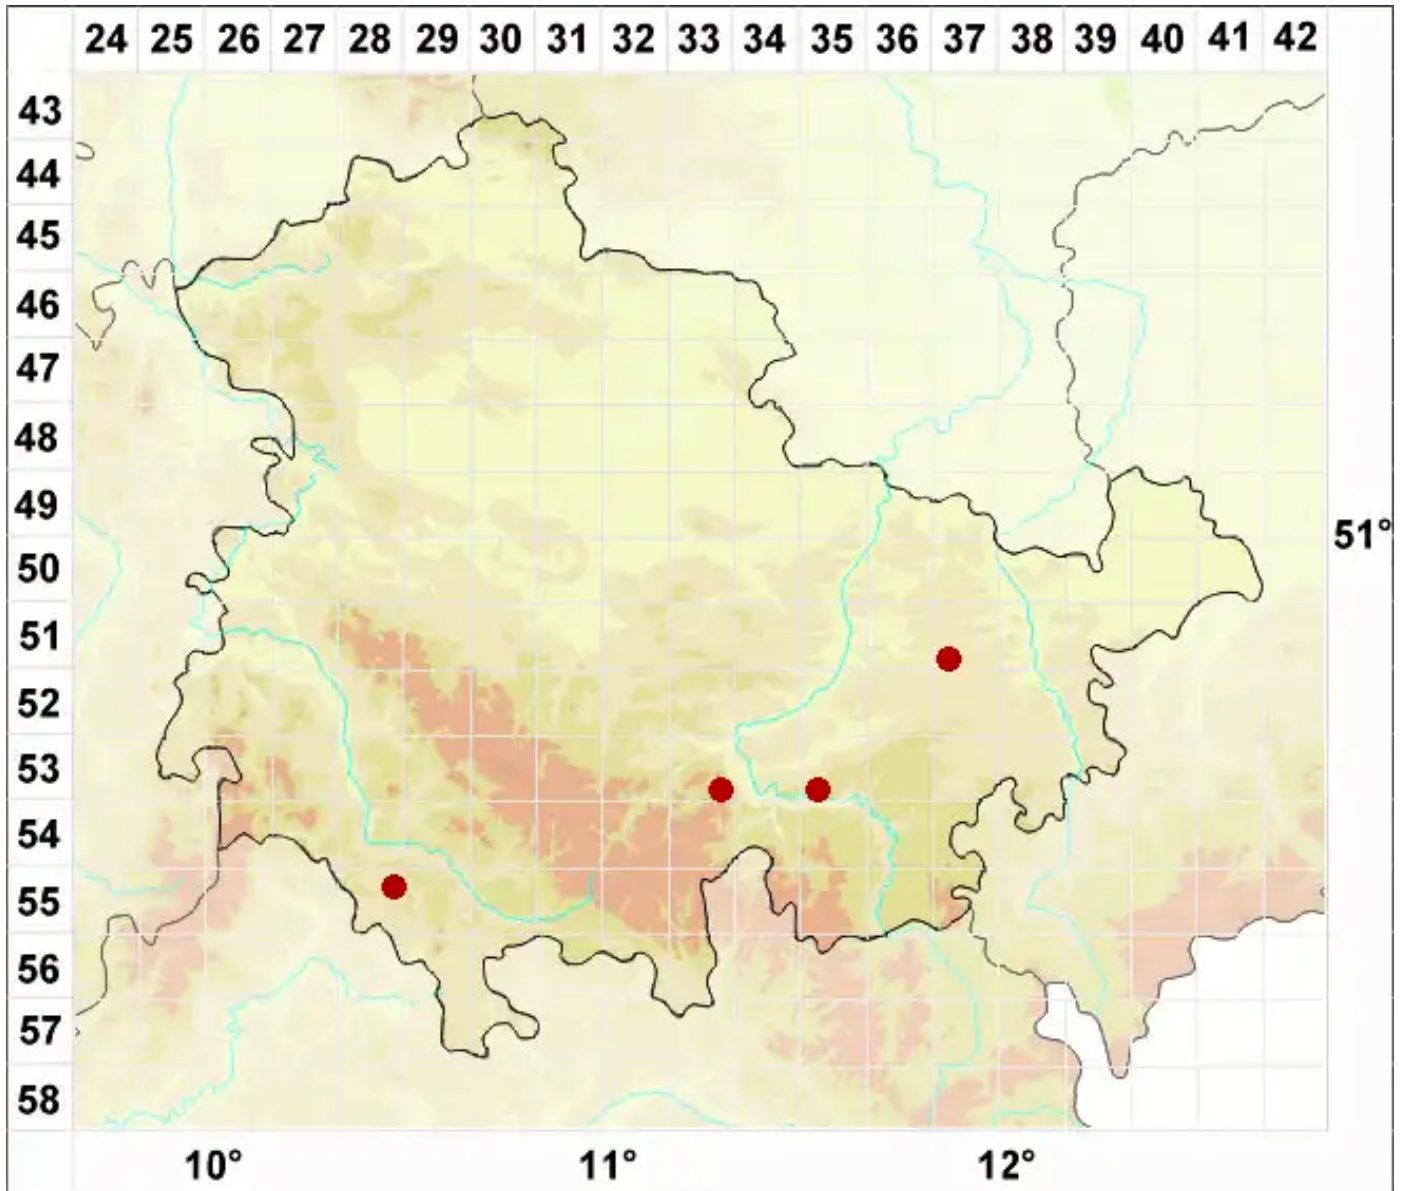

Cladonia conista (Ach.) Robbins

Kegel-Becherflechte

Legende:

Symbole:
Ausgefülltes Symbol:
Zeitraum von 1980 bis heute (Aktuelle Angabe)
Leeres Symbol:
Zeitraum vor 1980 (Altangabe)
Quadrat: Herbarbeleg