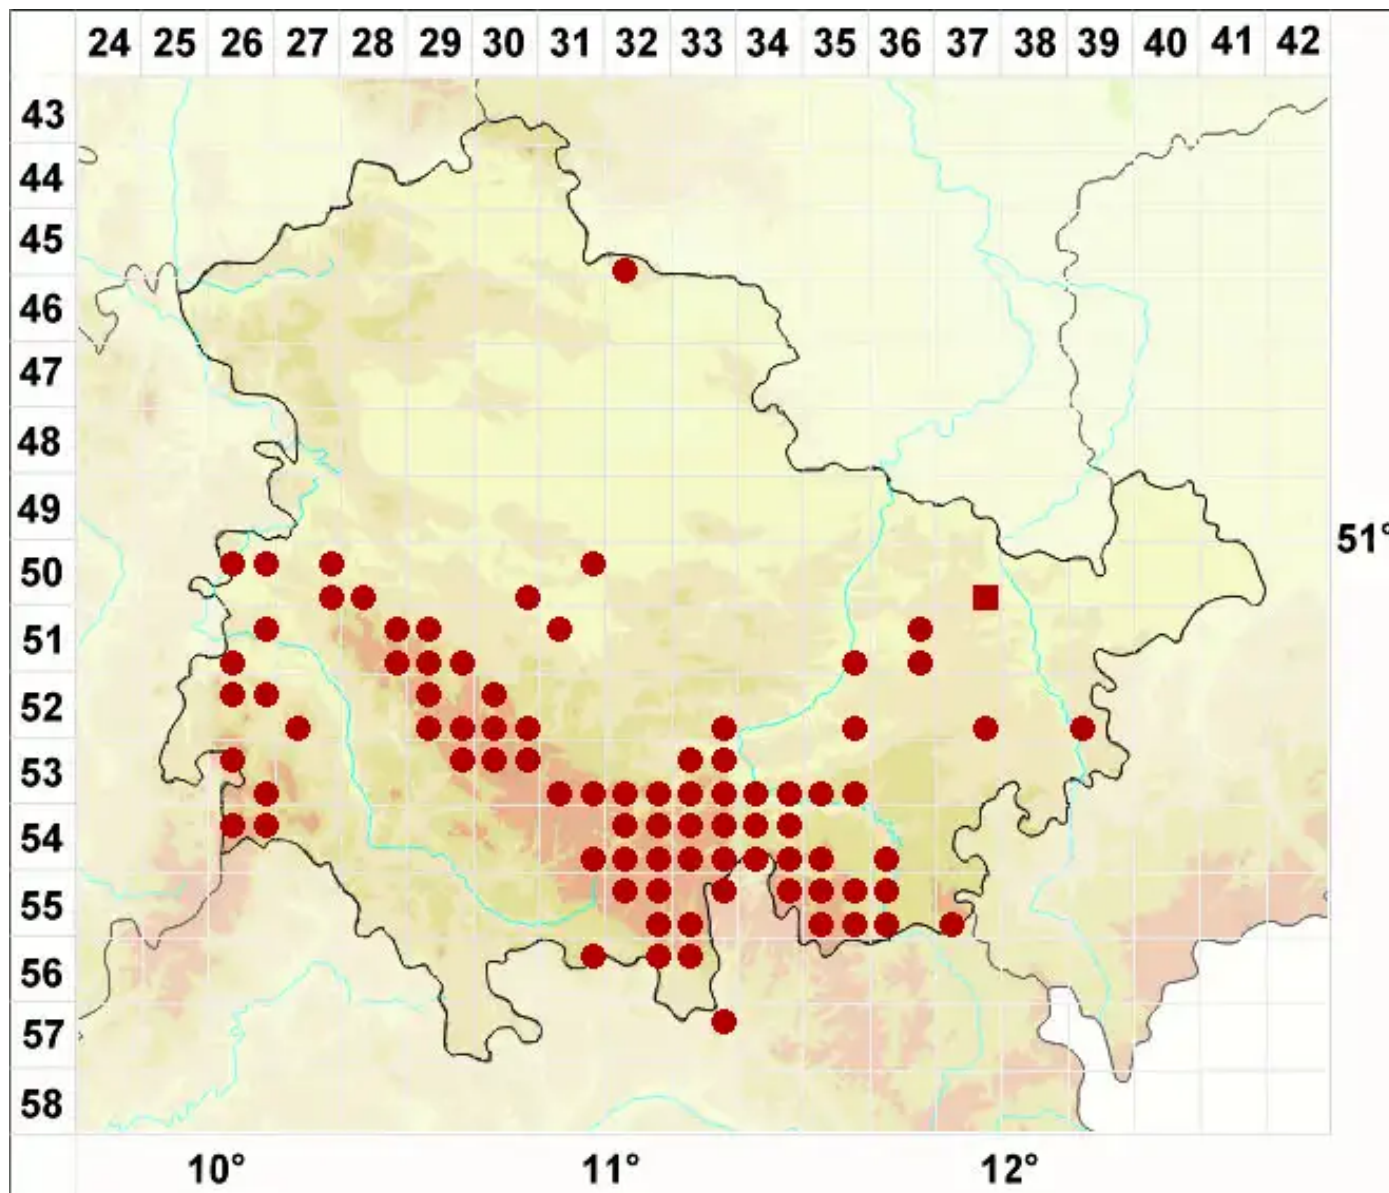

# Cladonia coccifera (L.) Willd.

Echte Scharlachflechte

Legende:

**Symbole:**

Ausgefülltes Symbol:  
Zeitraum von 1980 bis heute (Aktuelle Angabe)

Leeres Symbol:  
Zeitraum vor 1980 (Altangabe)

Quadrat: Herbarbeleg