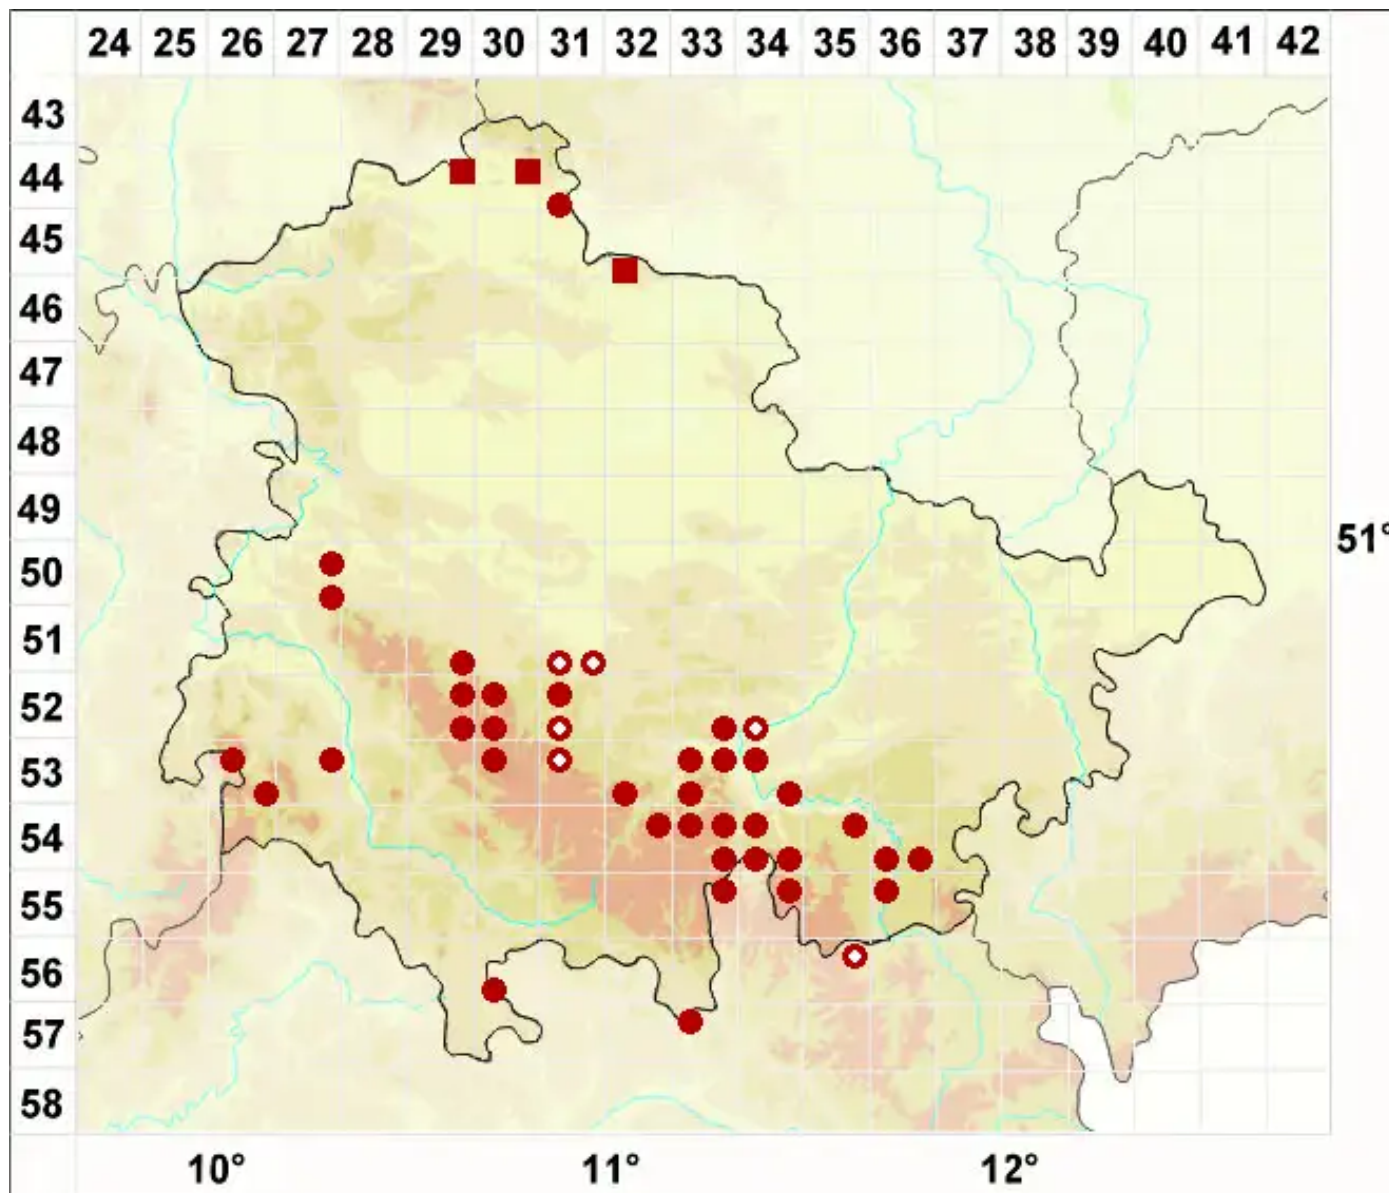

Cladonia ciliata Stirt.

Zarte Rentierflechte

Legende:

Symbole:
Ausgefülltes Symbol:
Zeitraum von 1980 bis heute (Aktuelle Angabe)
Leeres Symbol:
Zeitraum vor 1980 (Altangabe)
Quadrat: Herbarbeleg