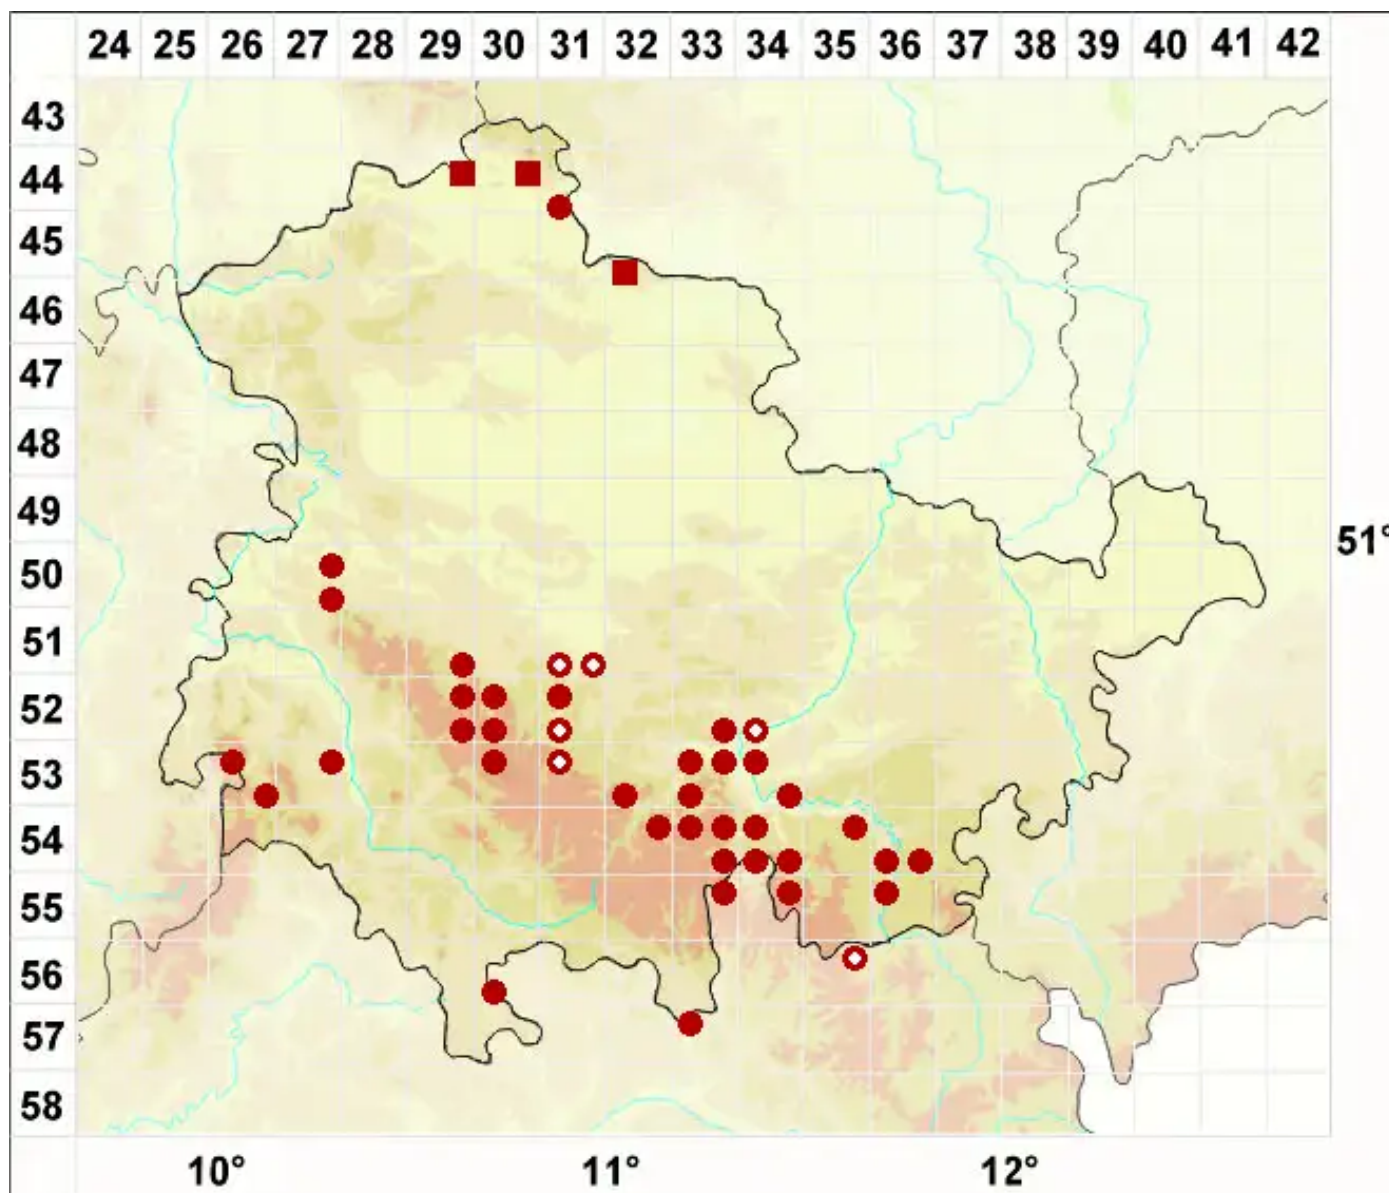

# Cladonia ciliata Stirt.

Zarte Rentierflechte

Legende:

**Symbole:**  
Ausgefülltes Symbol:  
Zeitraum von 1980 bis heute (Aktuelle Angabe)  
Leeres Symbol:  
Zeitraum vor 1980 (Altangabe)  
Quadrat: Herbarbeleg