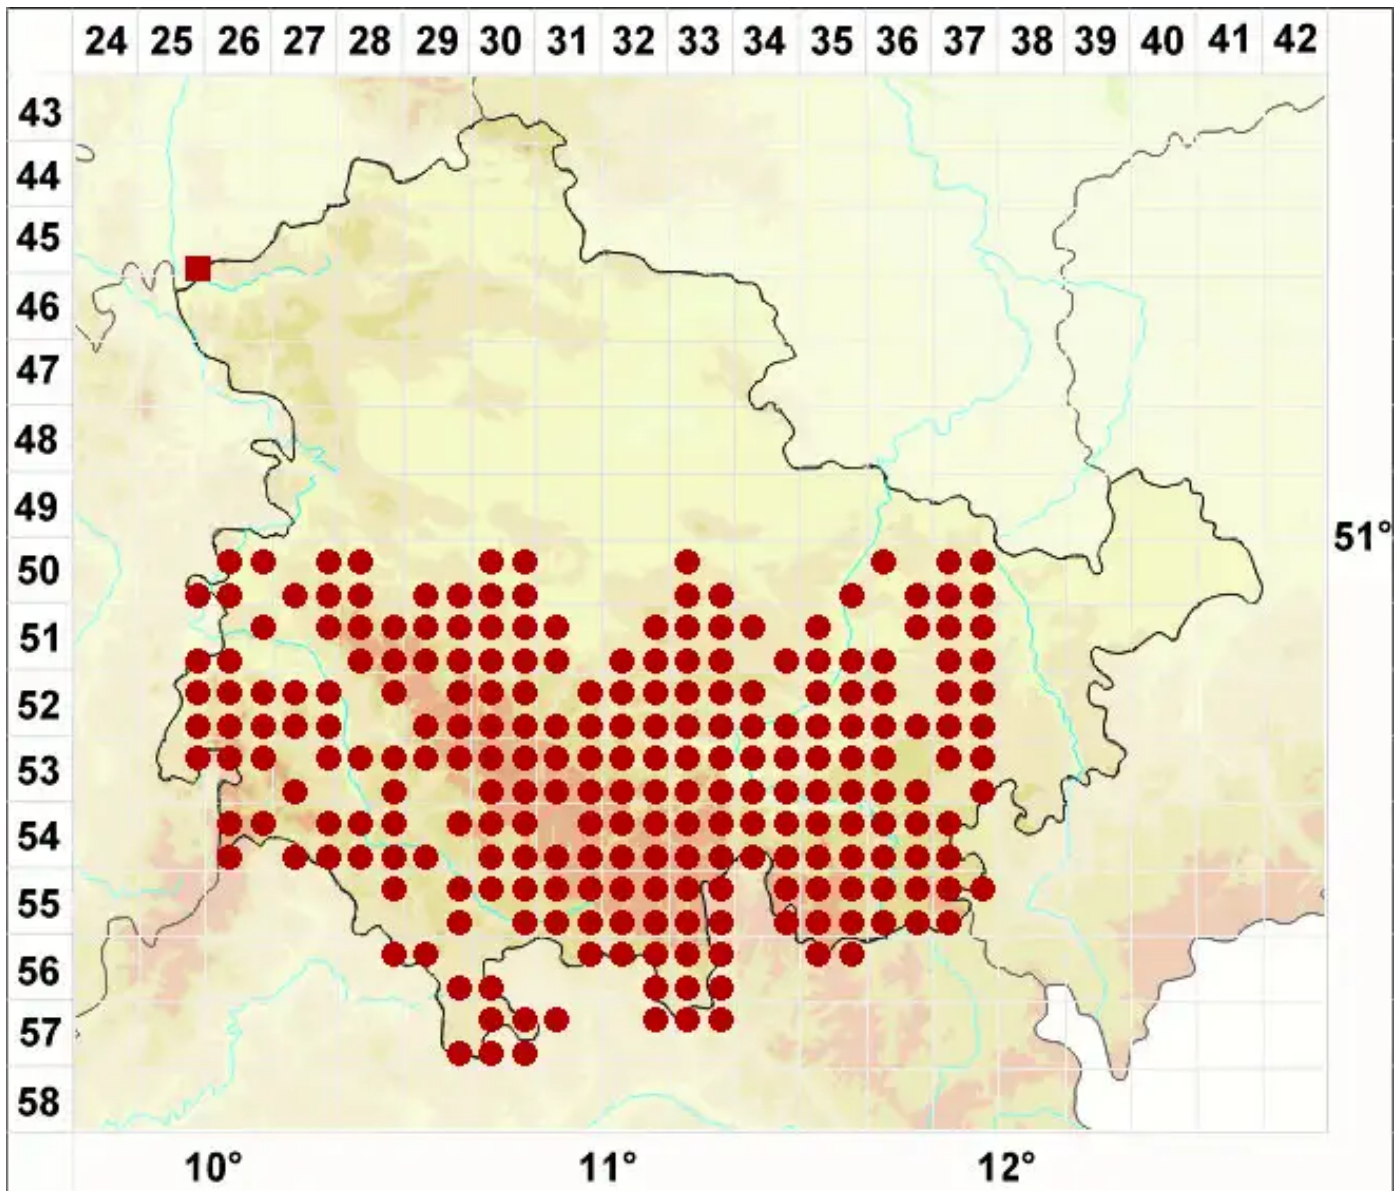

# Cladonia chlorophaea agg.

Legende:

- Symbole:**  
Ausgefülltes Symbol:  
Zeitraum von 1980 bis heute (Aktuelle Angabe)  
Leeres Symbol:  
Zeitraum vor 1980 (Altangabe)  
Quadrat: Herbarbeleg