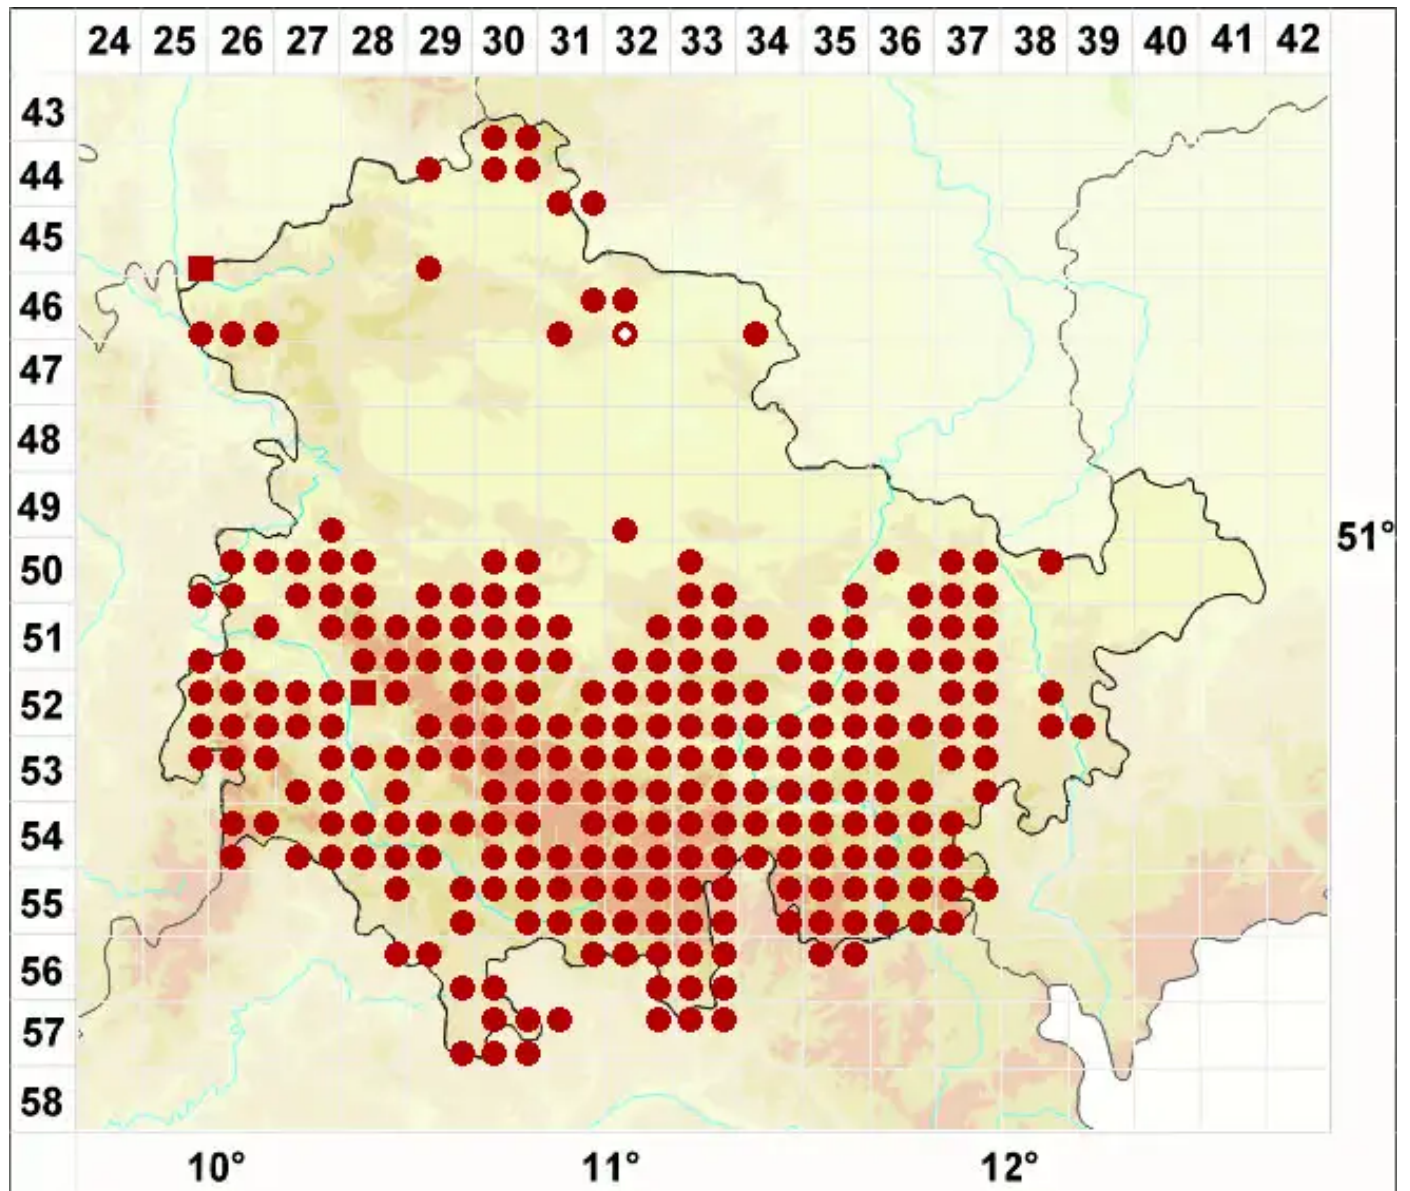

Cladonia chlorophaea agg.

Legende:

- Symbole:**
- Ausgefülltes Symbol:
Zeitraum von 1980 bis heute (Aktuelle Angabe)
 - Leeres Symbol:
Zeitraum vor 1980 (Altangabe)
 - Quadrat: Herbarbeleg