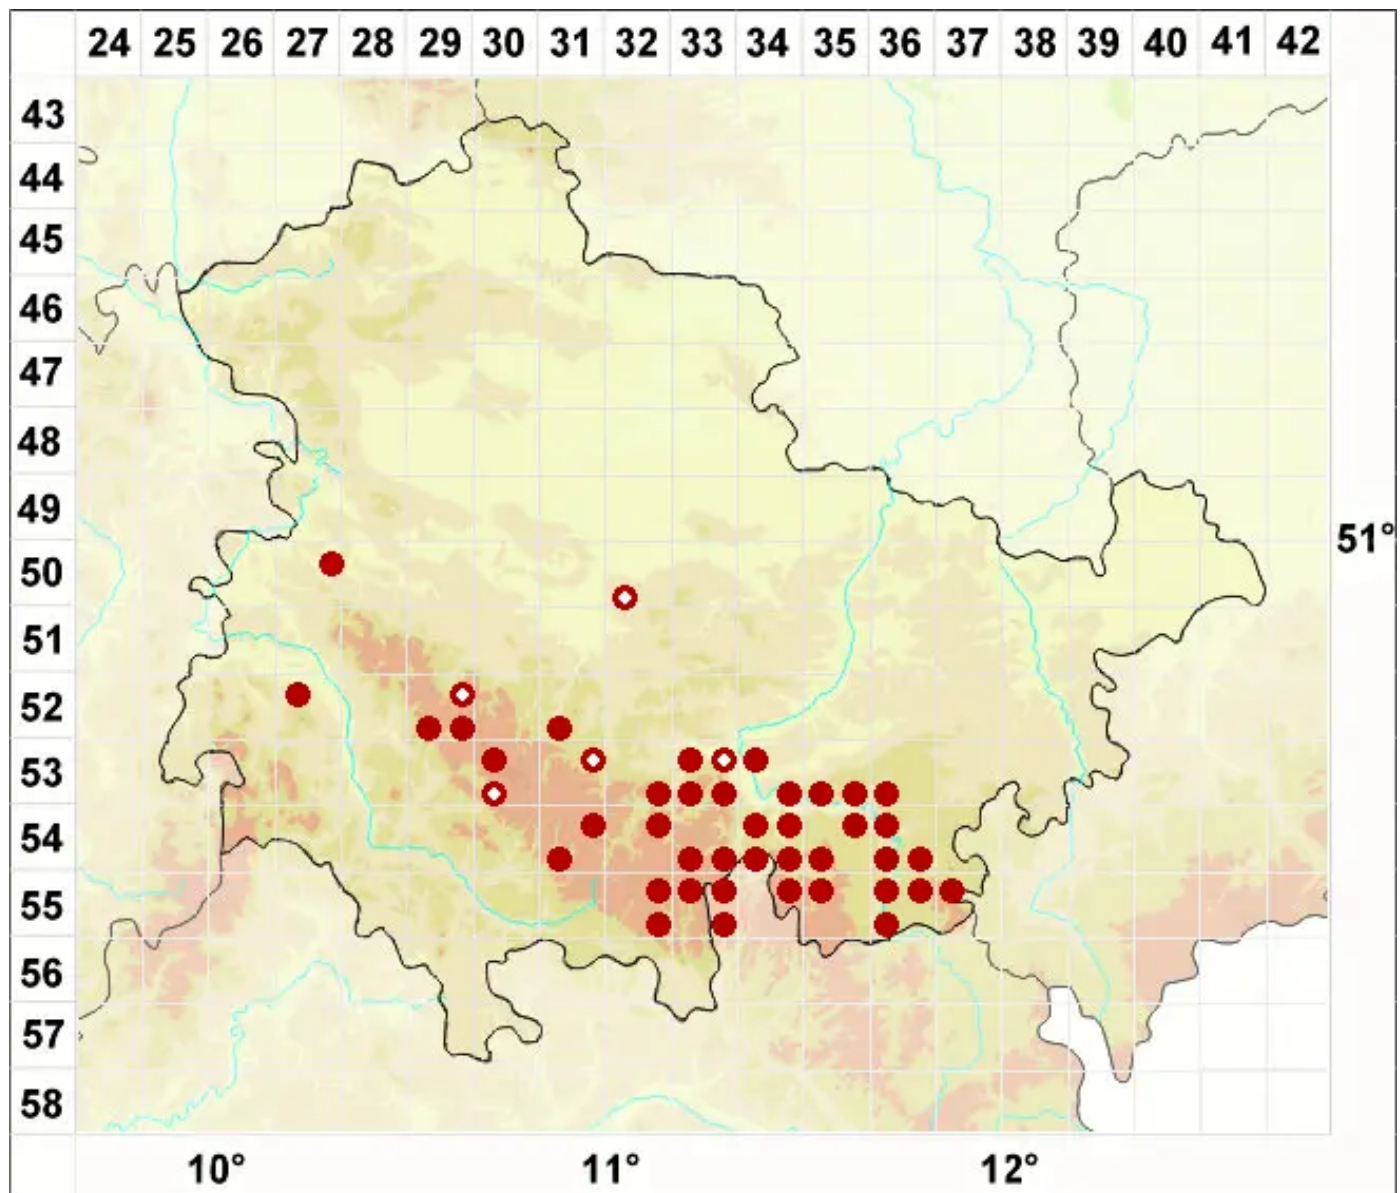

Cladonia verticillata (Hoffm.) Schaer.

Legende:

Symbole:
Ausgefülltes Symbol:
Zeitraum von 1980 bis heute (Aktuelle Angabe)
Leeres Symbol:
Zeitraum vor 1980 (Altangabe)
Quadrat: Herbarbeleg