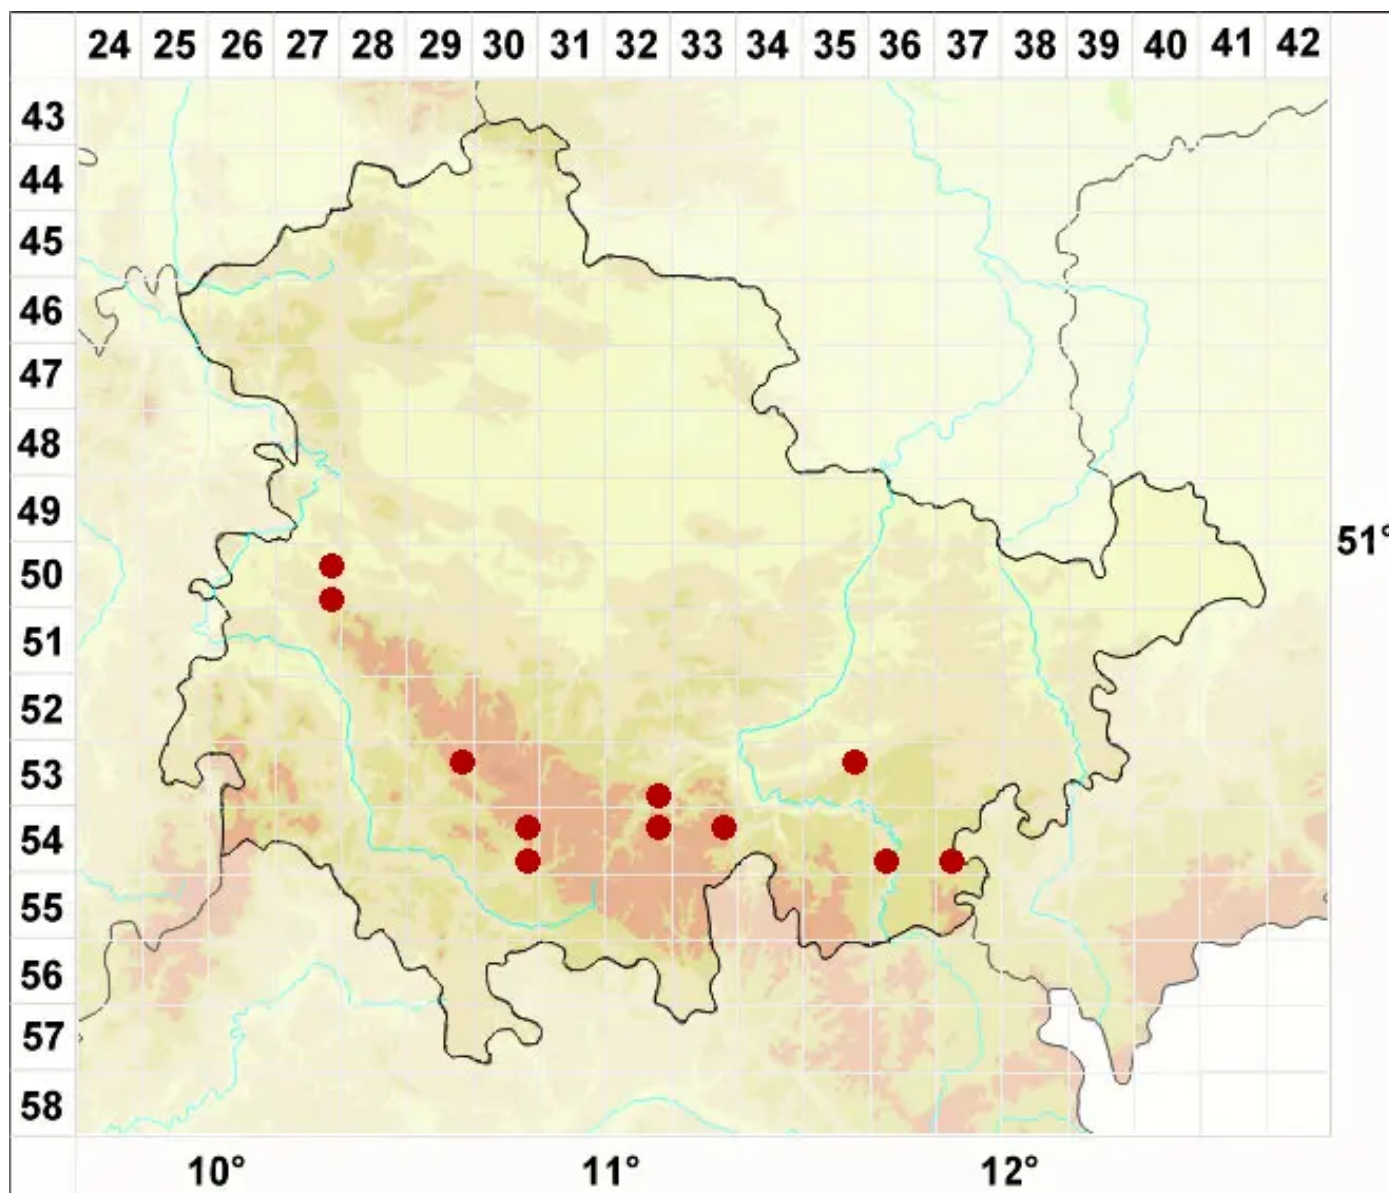

# Cladonia pulvinata (Sandst.) Herk & Aptroot

Polster-Becherflechte

Legende:

**Symbole:**

Ausgefülltes Symbol:  
Zeitraum von 1980 bis heute (Aktuelle Angabe)

Leeres Symbol:  
Zeitraum vor 1980 (Altangabe)

Quadrat: Herbarbeleg