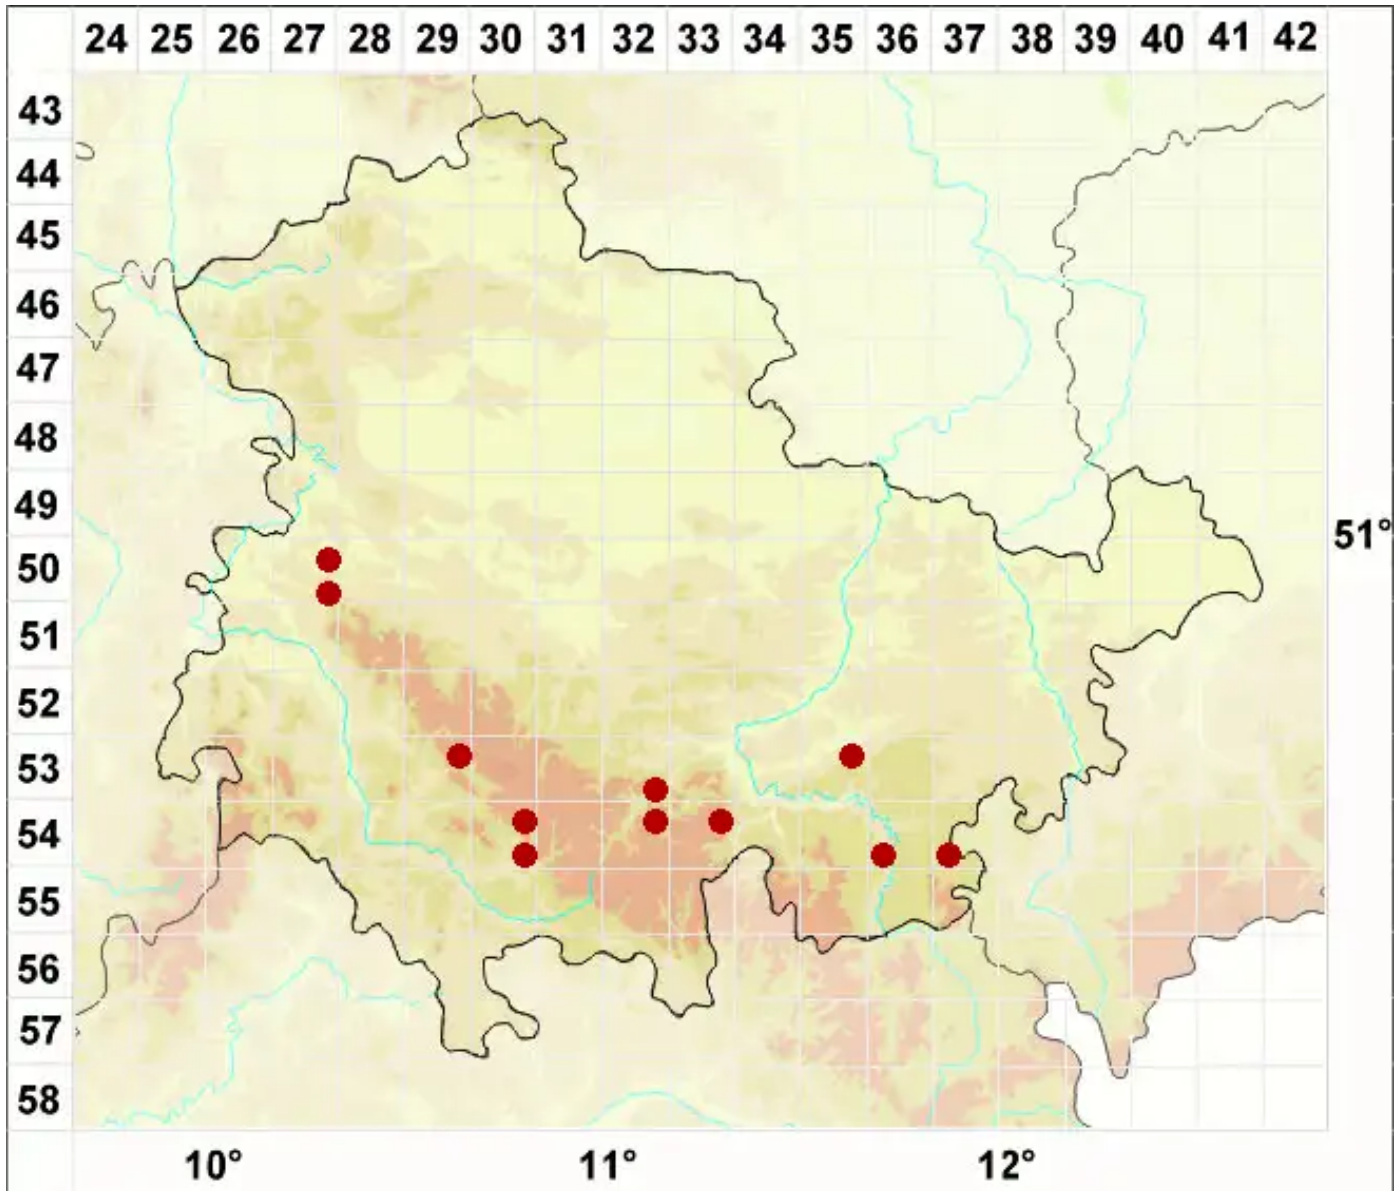

Cladonia pulvinata (Sandst.) Herk & Aptroot

Polster-Becherflechte

Legende:

Symbole:
Ausgefülltes Symbol:
Zeitraum von 1980 bis heute (Aktuelle Angabe)
Leeres Symbol:
Zeitraum vor 1980 (Altangabe)
Quadrat: Herbarbeleg