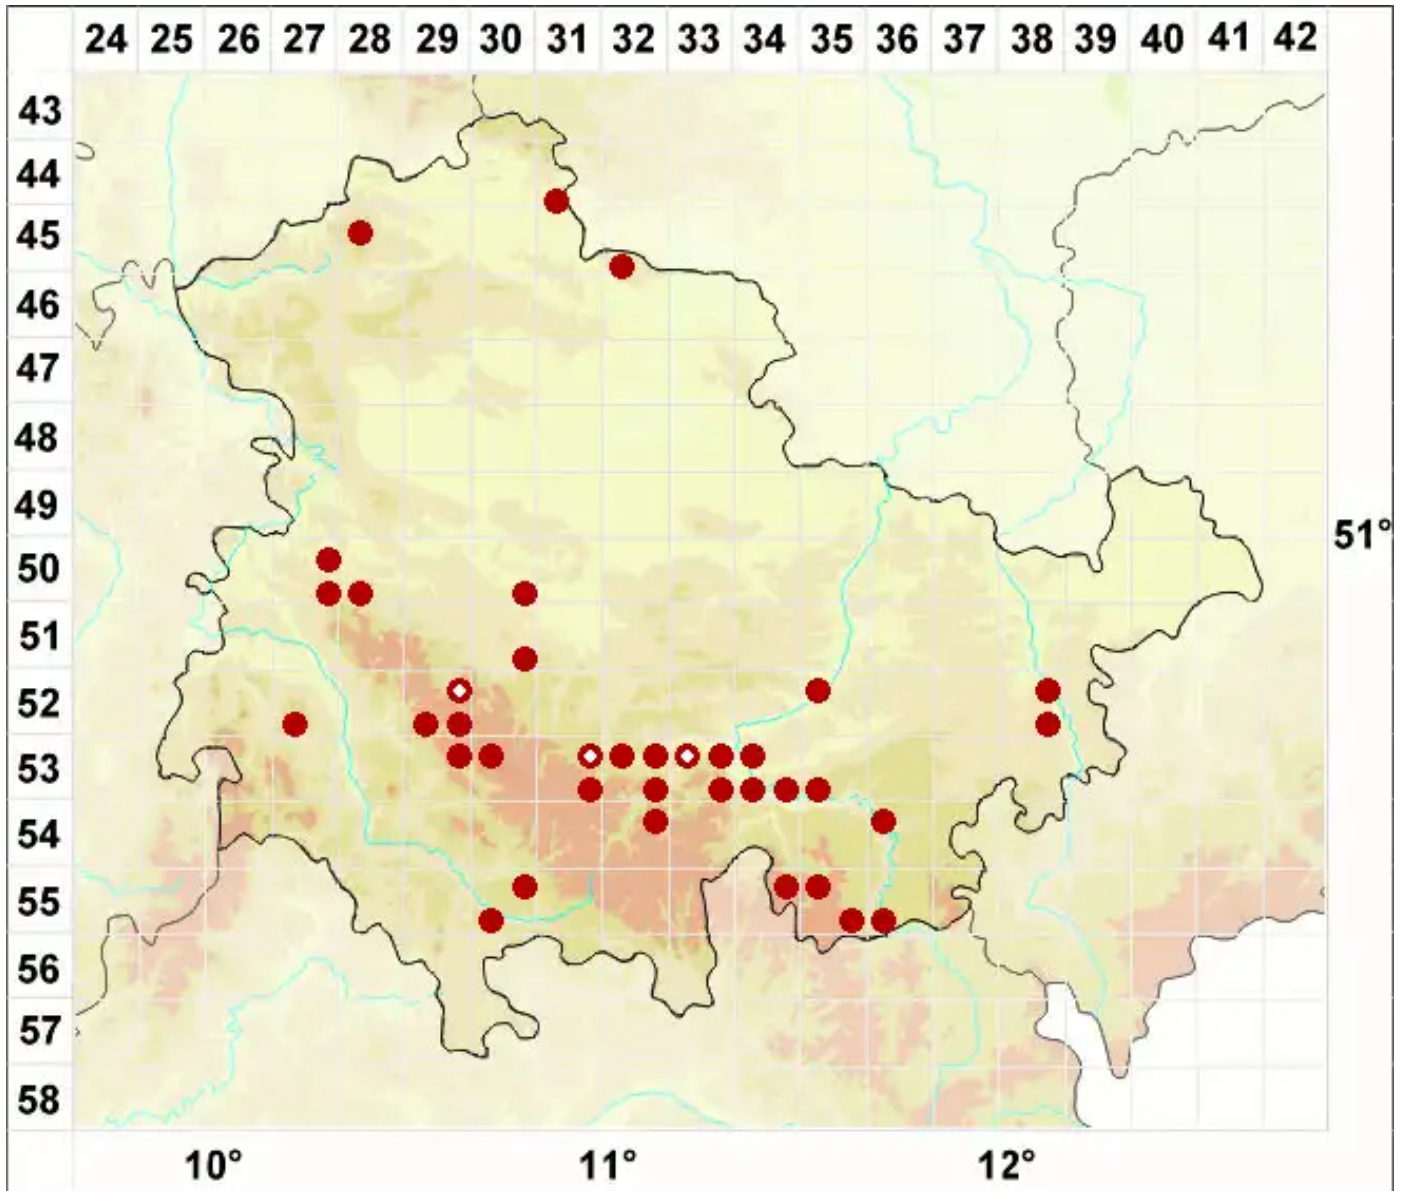

Cladonia cervicornis (Ach.) Flot.

Legende:

Symbole:

Ausgefülltes Symbol:
Zeitraum von 1980 bis heute (Aktuelle Angabe)

Leeres Symbol:
Zeitraum vor 1980 (Altangabe)

Quadrat: Herbarbeleg