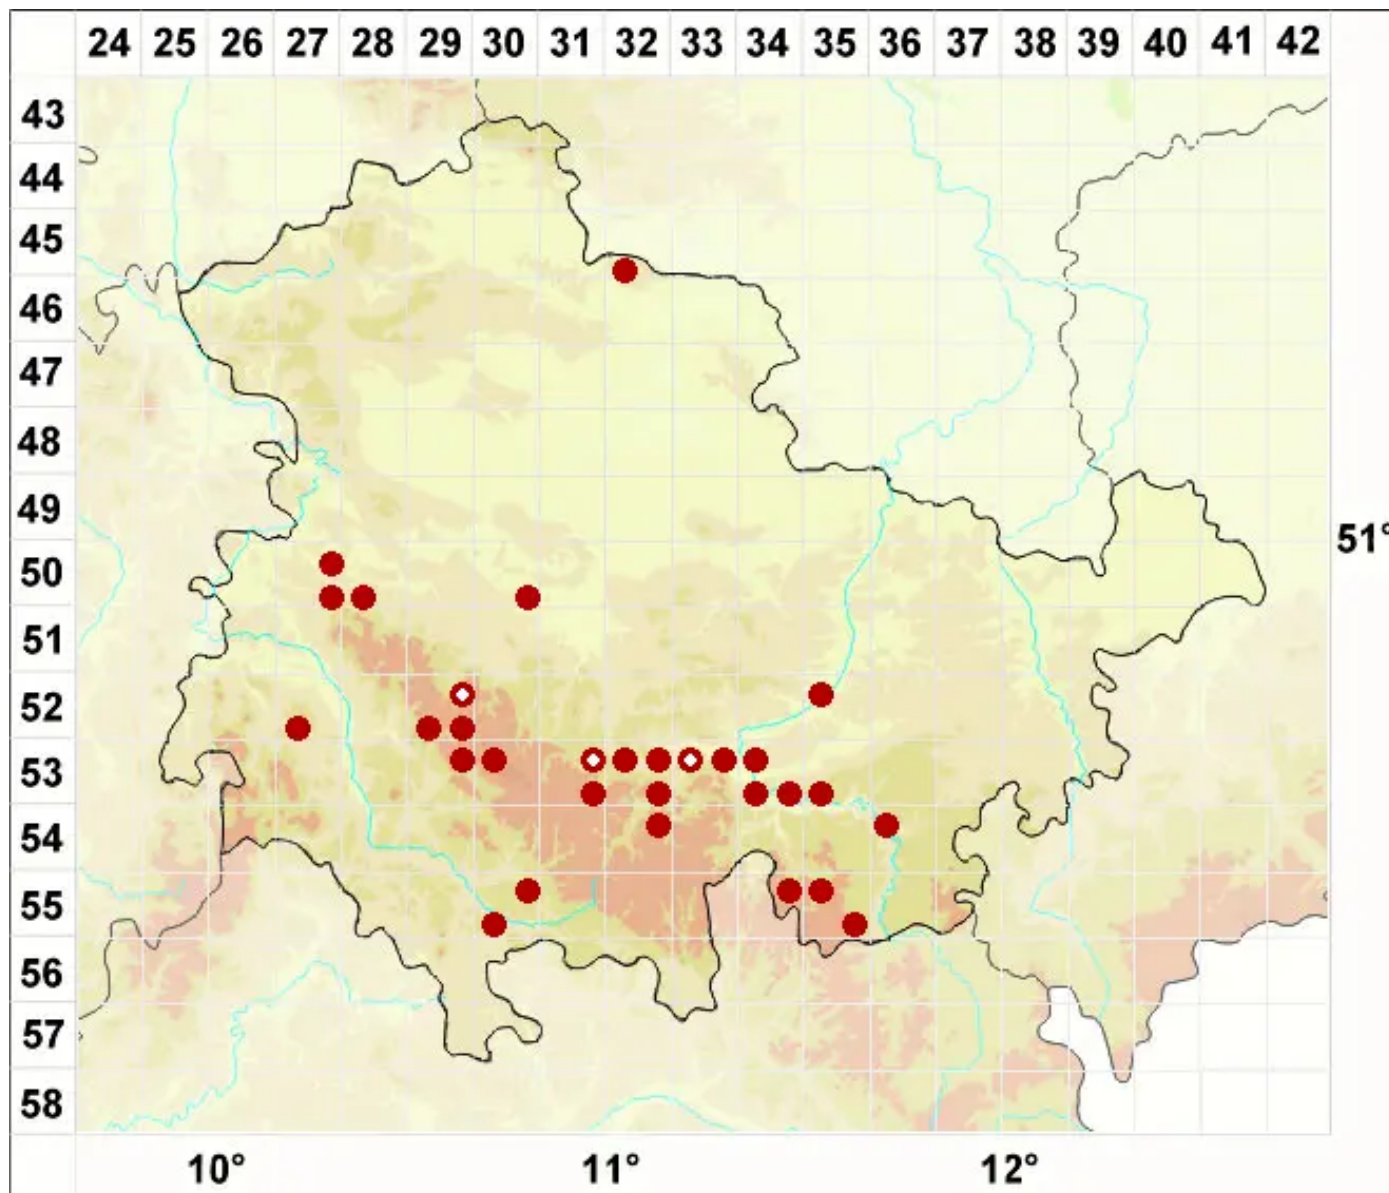

# Cladonia cervicornis (Ach.) Flot.

Legende:

- Symbole:**
- Ausgefülltes Symbol:  
Zeitraum von 1980 bis heute (Aktuelle Angabe)
  - Leeres Symbol:  
Zeitraum vor 1980 (Altangabe)
  - Quadrat: Herbarbeleg