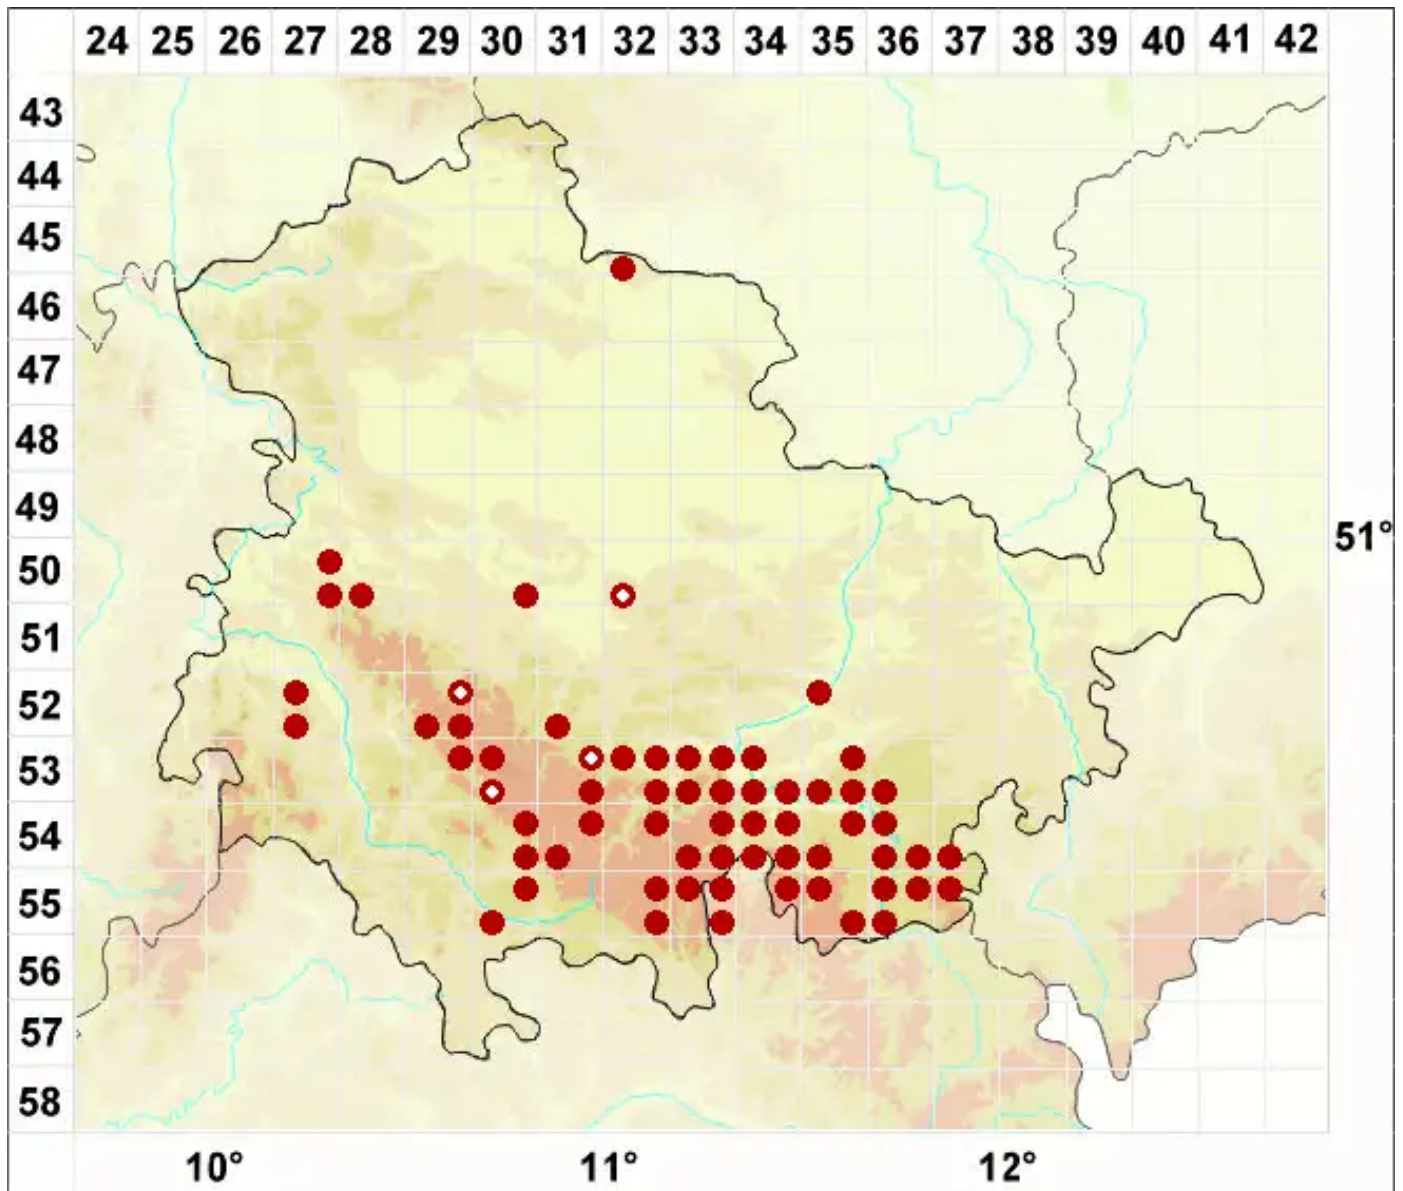

# Cladonia cervicornis agg.

Legende:

**Symbole:**

Ausgefülltes Symbol:  
Zeitraum von 1980 bis heute (Aktuelle Angabe)

Leeres Symbol:  
Zeitraum vor 1980 (Altangabe)

Quadrat: Herbarbeleg