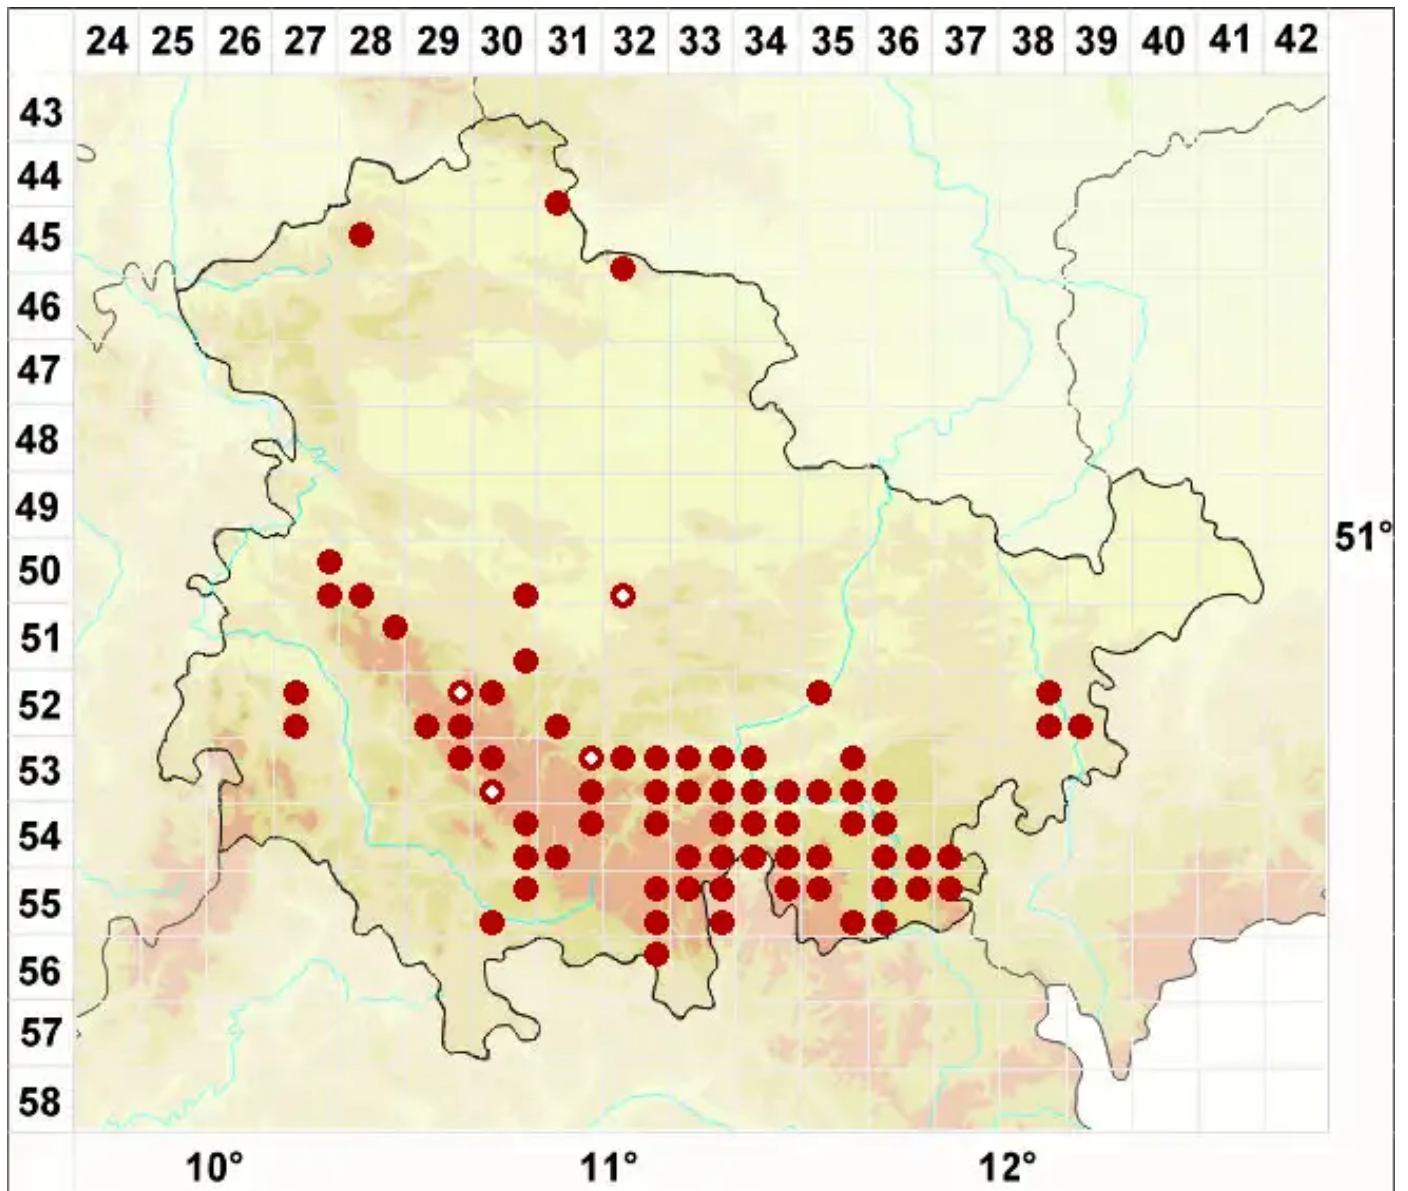

Cladonia cervicornis agg.

Legende:

Symbole:

Ausgefülltes Symbol:
Zeitraum von 1980 bis heute (Aktuelle Angabe)

Leeres Symbol:
Zeitraum vor 1980 (Altangabe)

Quadrat: Herbarbeleg