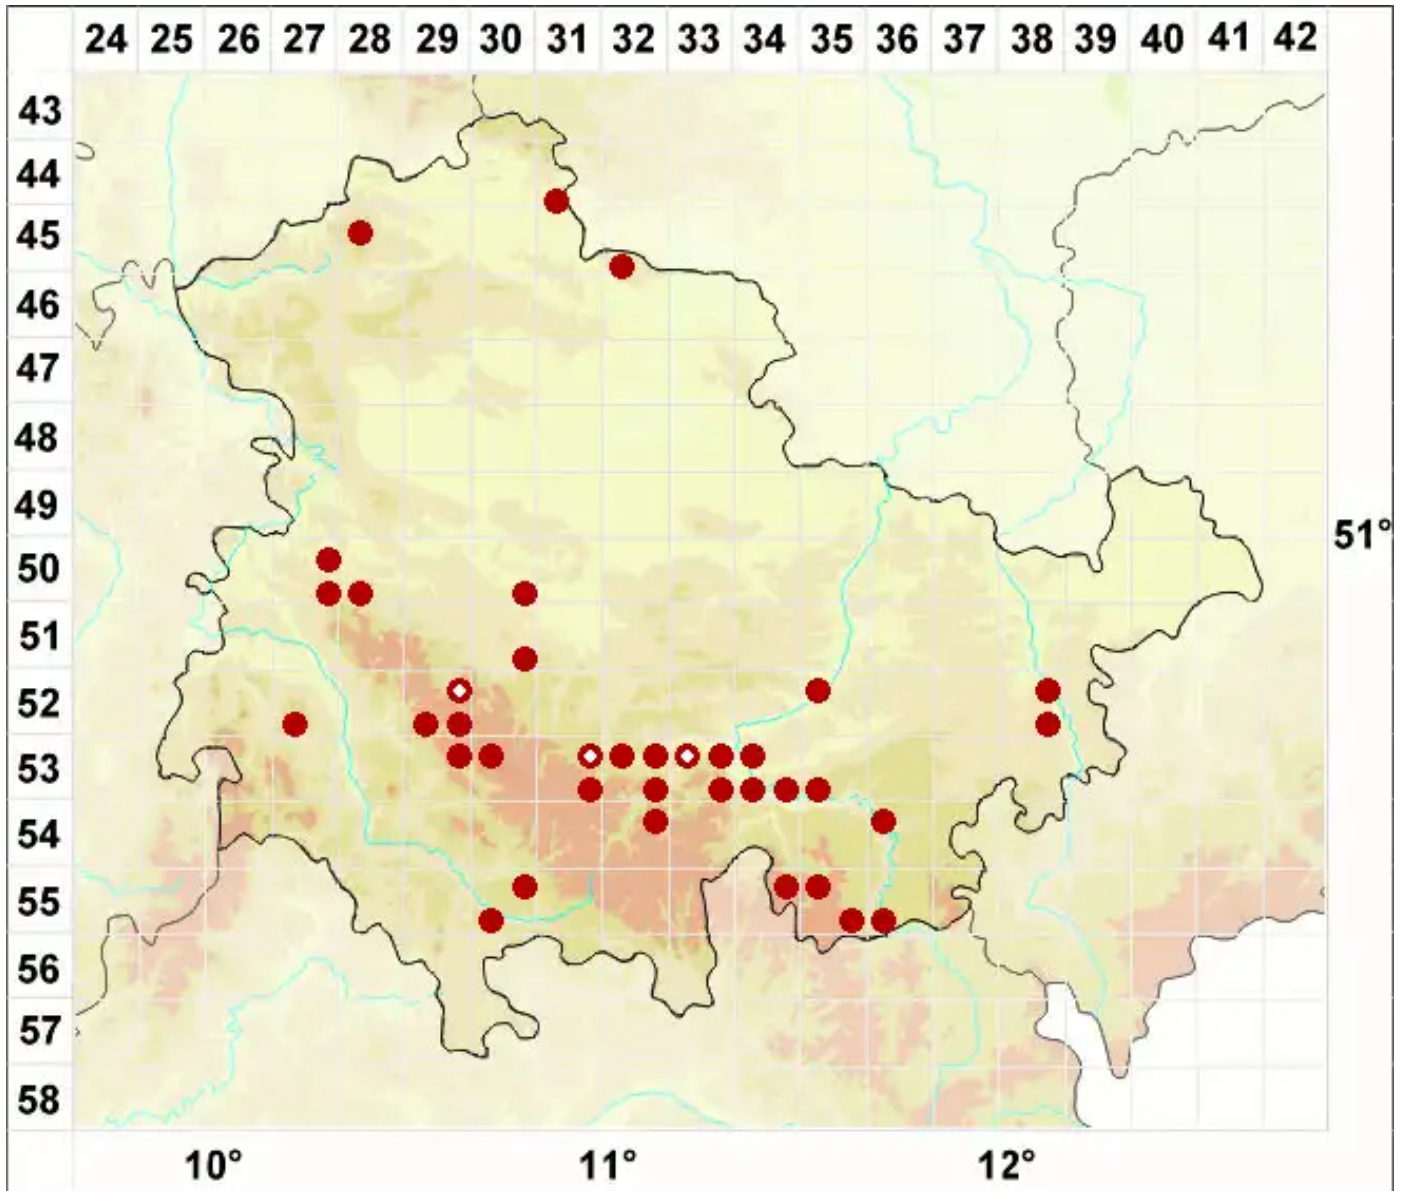

Cladonia cervicornis (Ach.) Flot.

Legende:

- Symbole:**
- Ausgefülltes Symbol:
Zeitraum von 1980 bis heute (Aktuelle Angabe)
 - Leeres Symbol:
Zeitraum vor 1980 (Altangabe)
 - Quadrat: Herbarbeleg