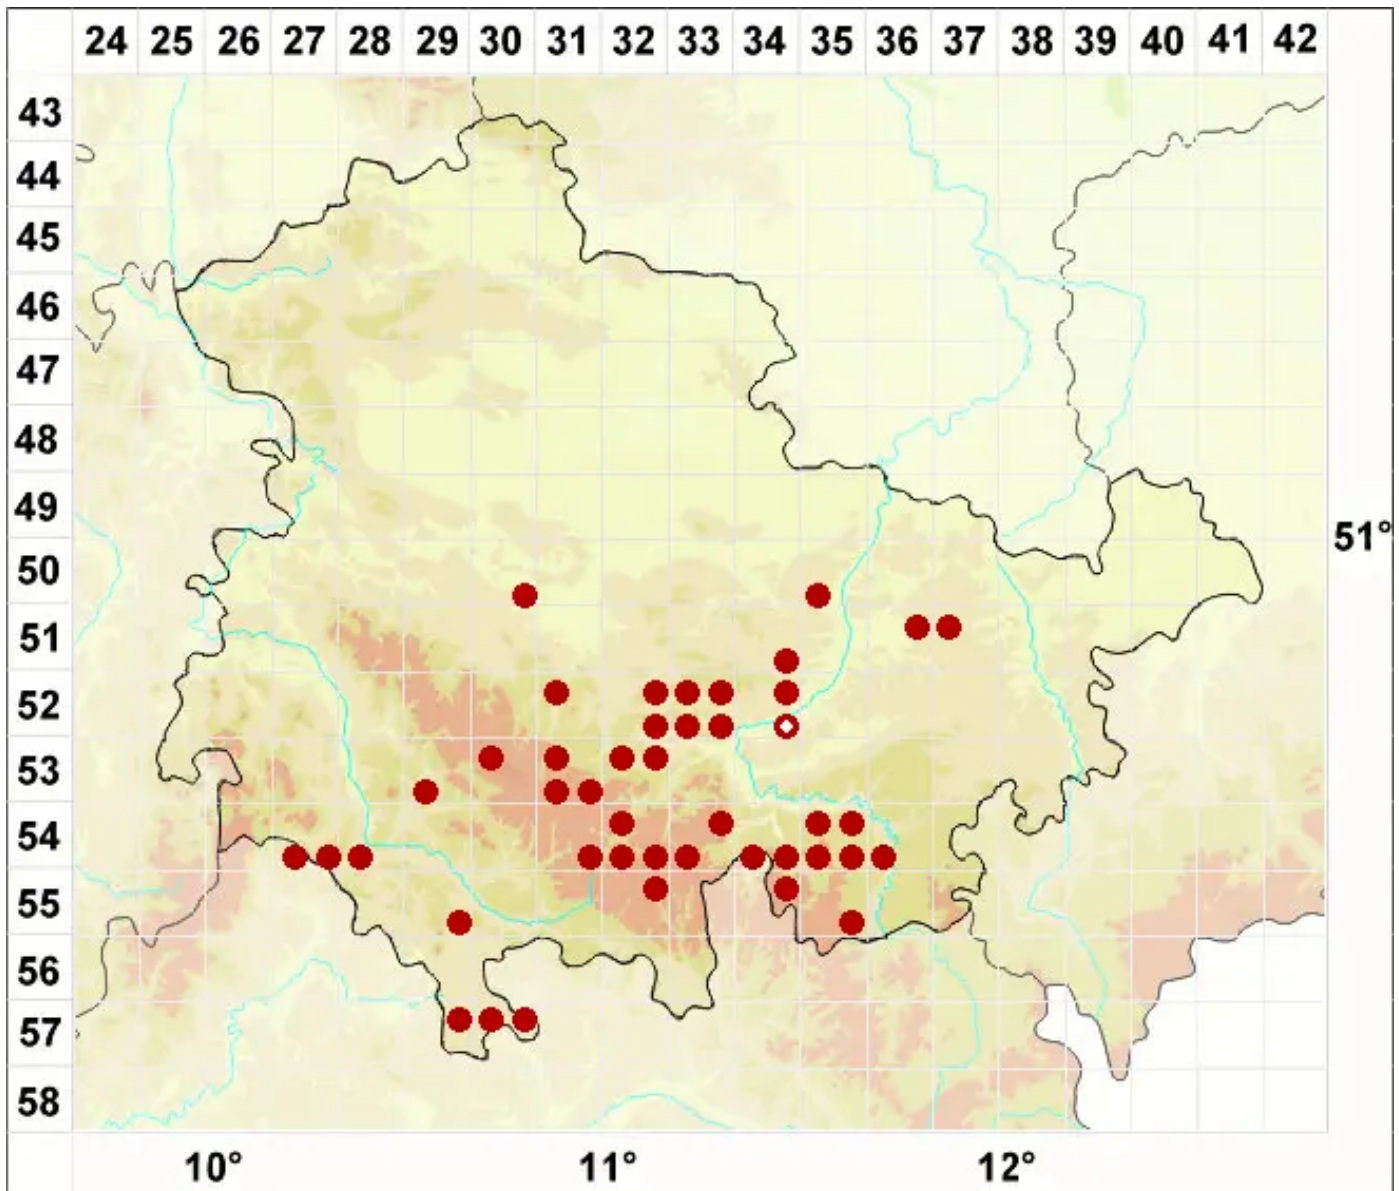

Cladonia cenotea (Ach.) Schaer.

Hakenförmige Säulenflechte

Legende:

- Symbole:**
- Ausgefülltes Symbol:
Zeitraum von 1980 bis heute (Aktuelle Angabe)
- Leeres Symbol:
Zeitraum vor 1980 (Altangabe)
- Quadrat: Herbarbeleg