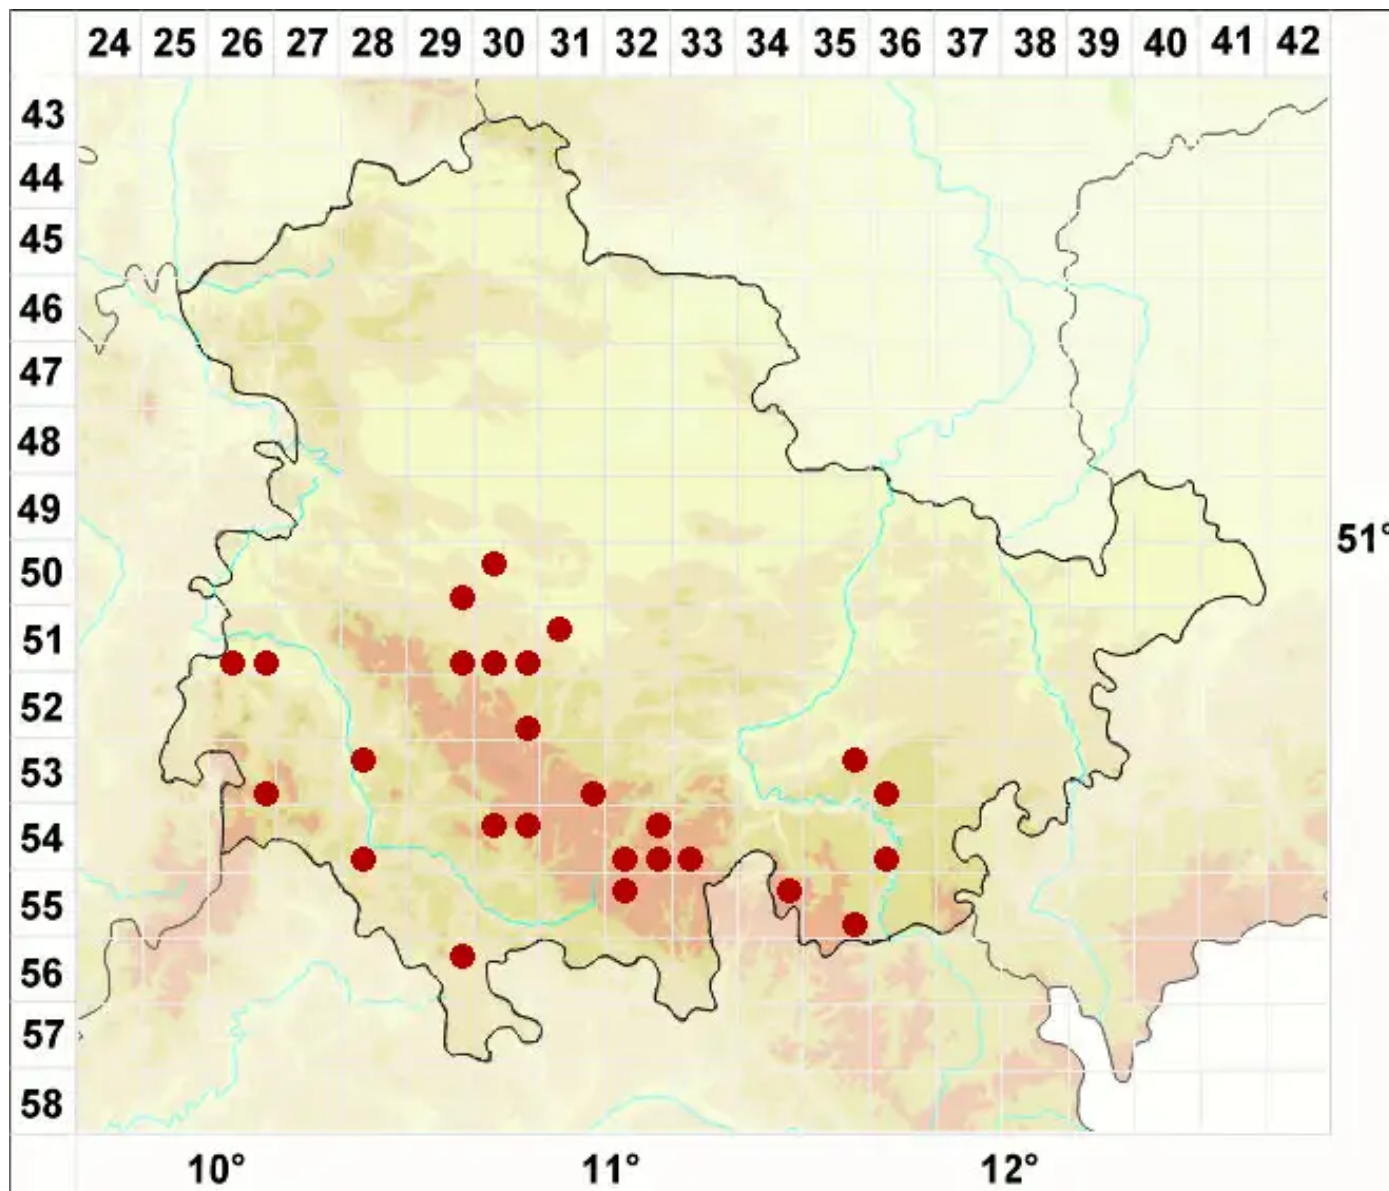

Cladonia cariosa (Ach.) Spreng.

Gitter-Becherflechte

Legende:

Symbole:

Ausgefülltes Symbol:
Zeitraum von 1980 bis heute (Aktuelle Angabe)

Leeres Symbol:
Zeitraum vor 1980 (Altangabe)

Quadrat: Herbarbeleg