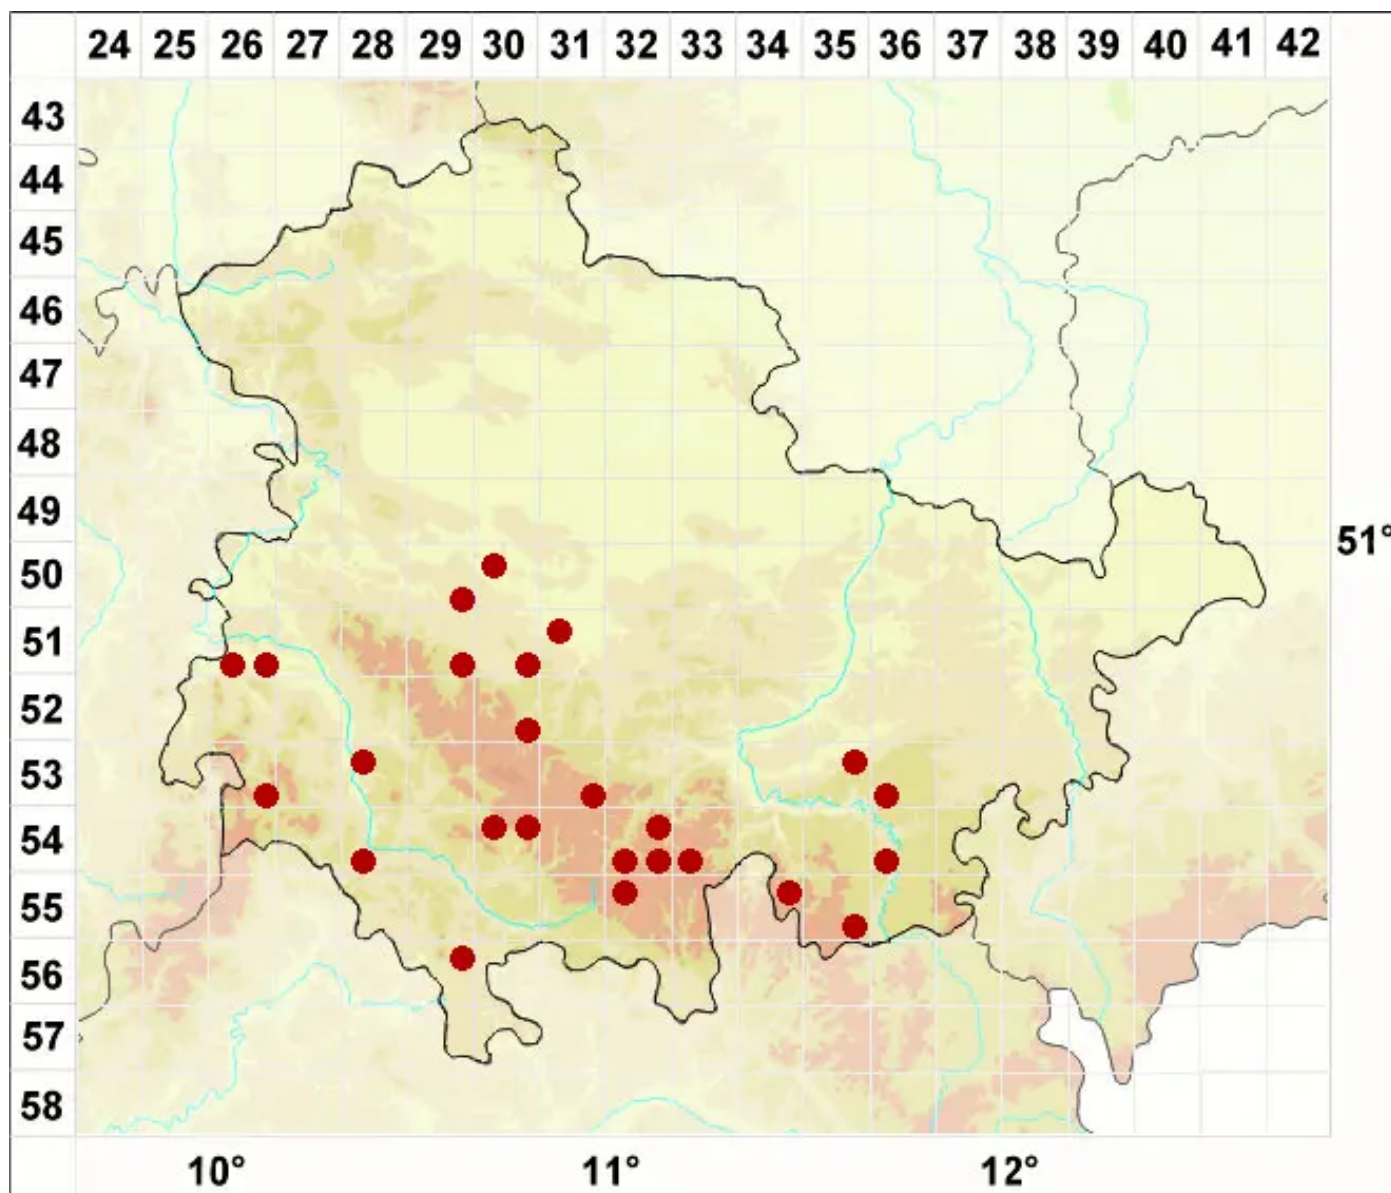

Cladonia cariosa (Ach.) Spreng.

Gitter-Becherflechte

Legende:

Symbole:

Ausgefülltes Symbol:
Zeitraum von 1980 bis heute (Aktuelle Angabe)

Leeres Symbol:
Zeitraum vor 1980 (Altangabe)

Quadrat: Herbarbeleg