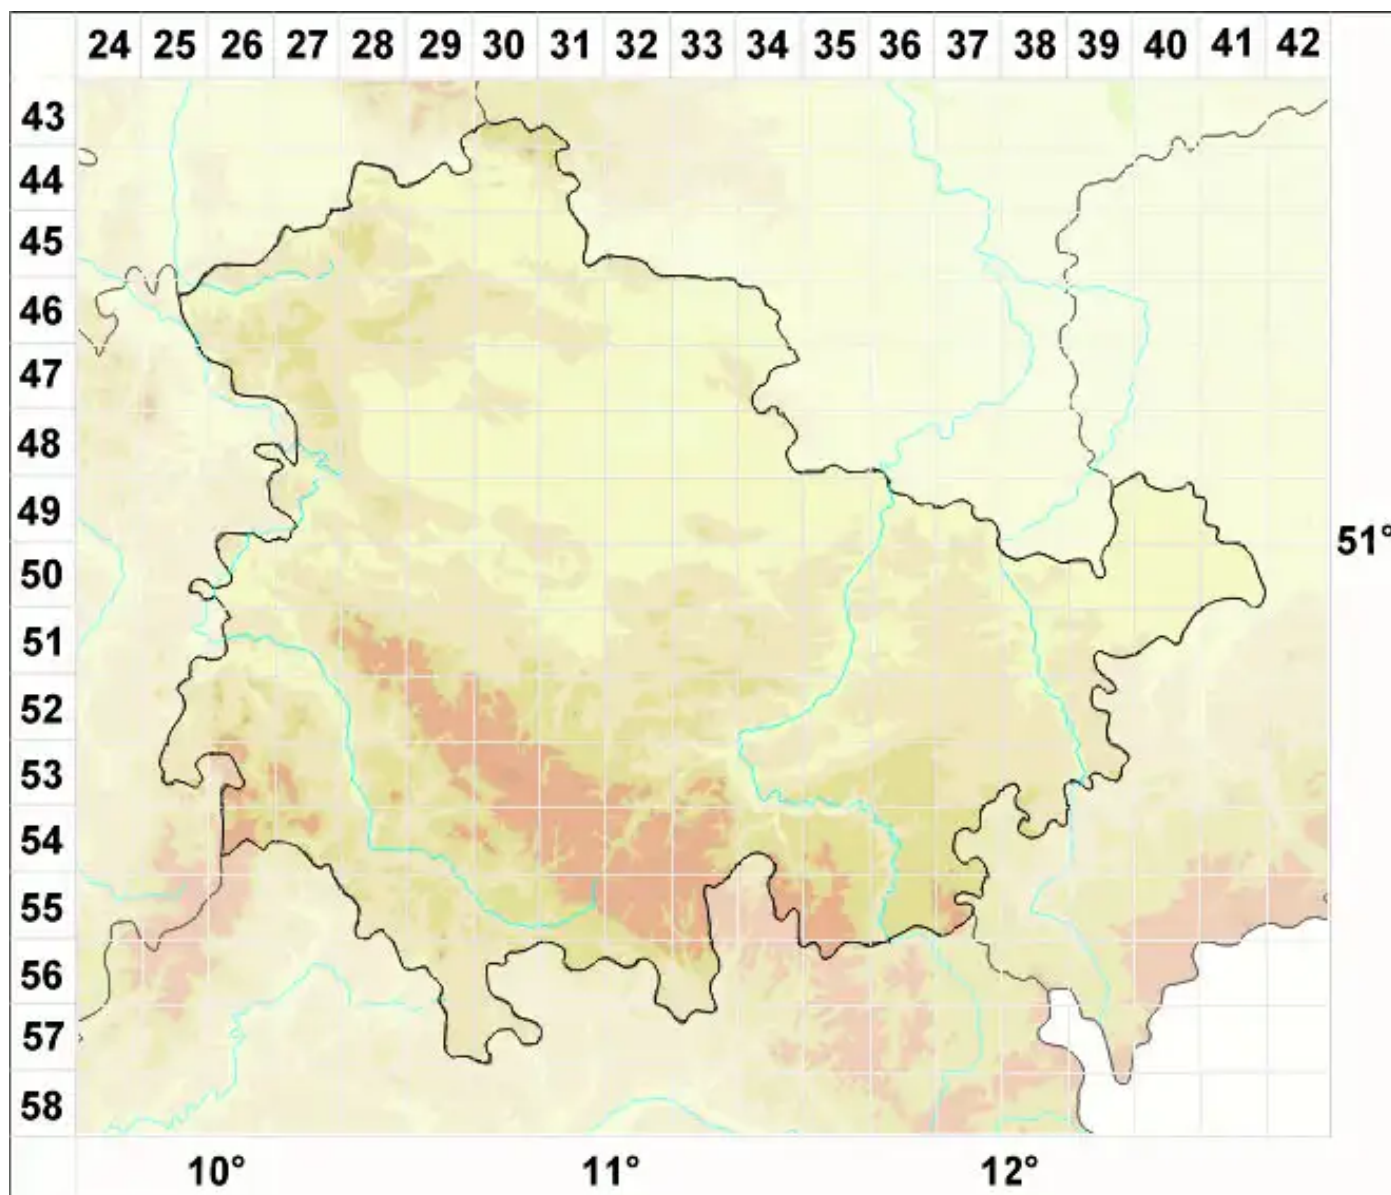

Cladonia calycantha Delise ex Nyl.

Legende:

Symbole:
Ausgefülltes Symbol:
Zeitraum von 1980 bis heute (Aktuelle Angabe)
Leeres Symbol:
Zeitraum vor 1980 (Altangabe)
Quadrat: Herbarbeleg