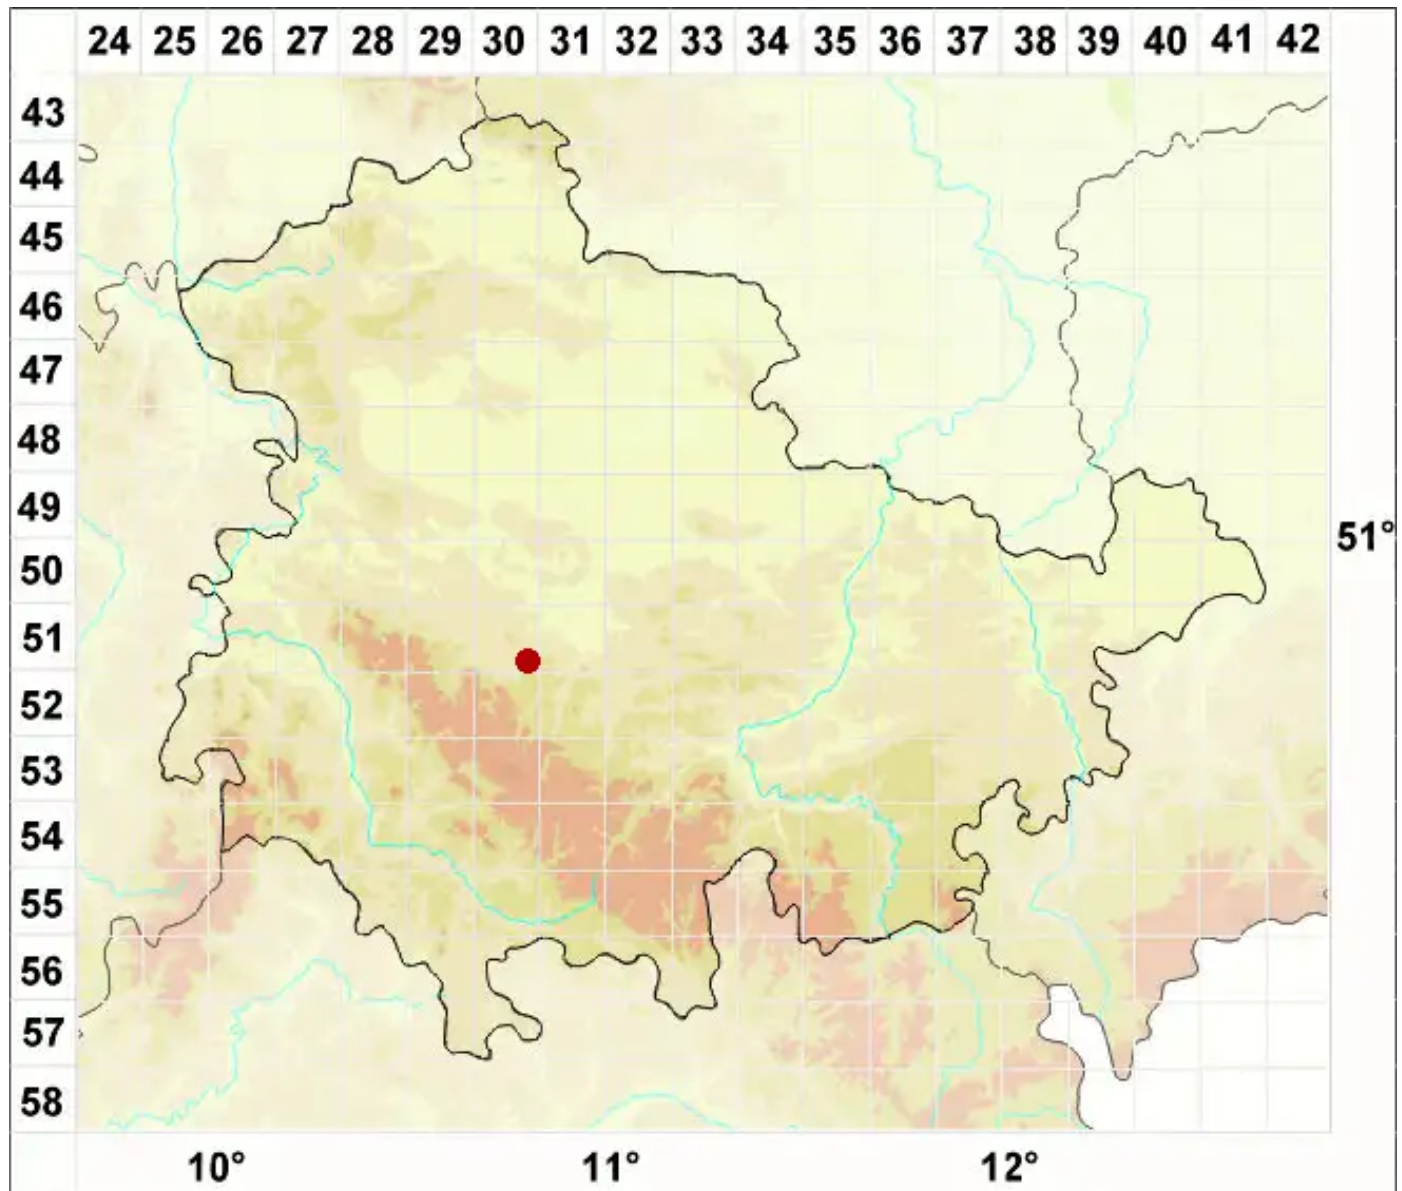

Cladonia callosa Delise ex Harm.

Schwielen-Säulenflechte

Legende:

- Symbole:**
- Ausgefülltes Symbol:
Zeitraum von 1980 bis heute (Aktuelle Angabe)
 - Leeres Symbol:
Zeitraum vor 1980 (Altangabe)
 - Quadrat: Herbarbeleg