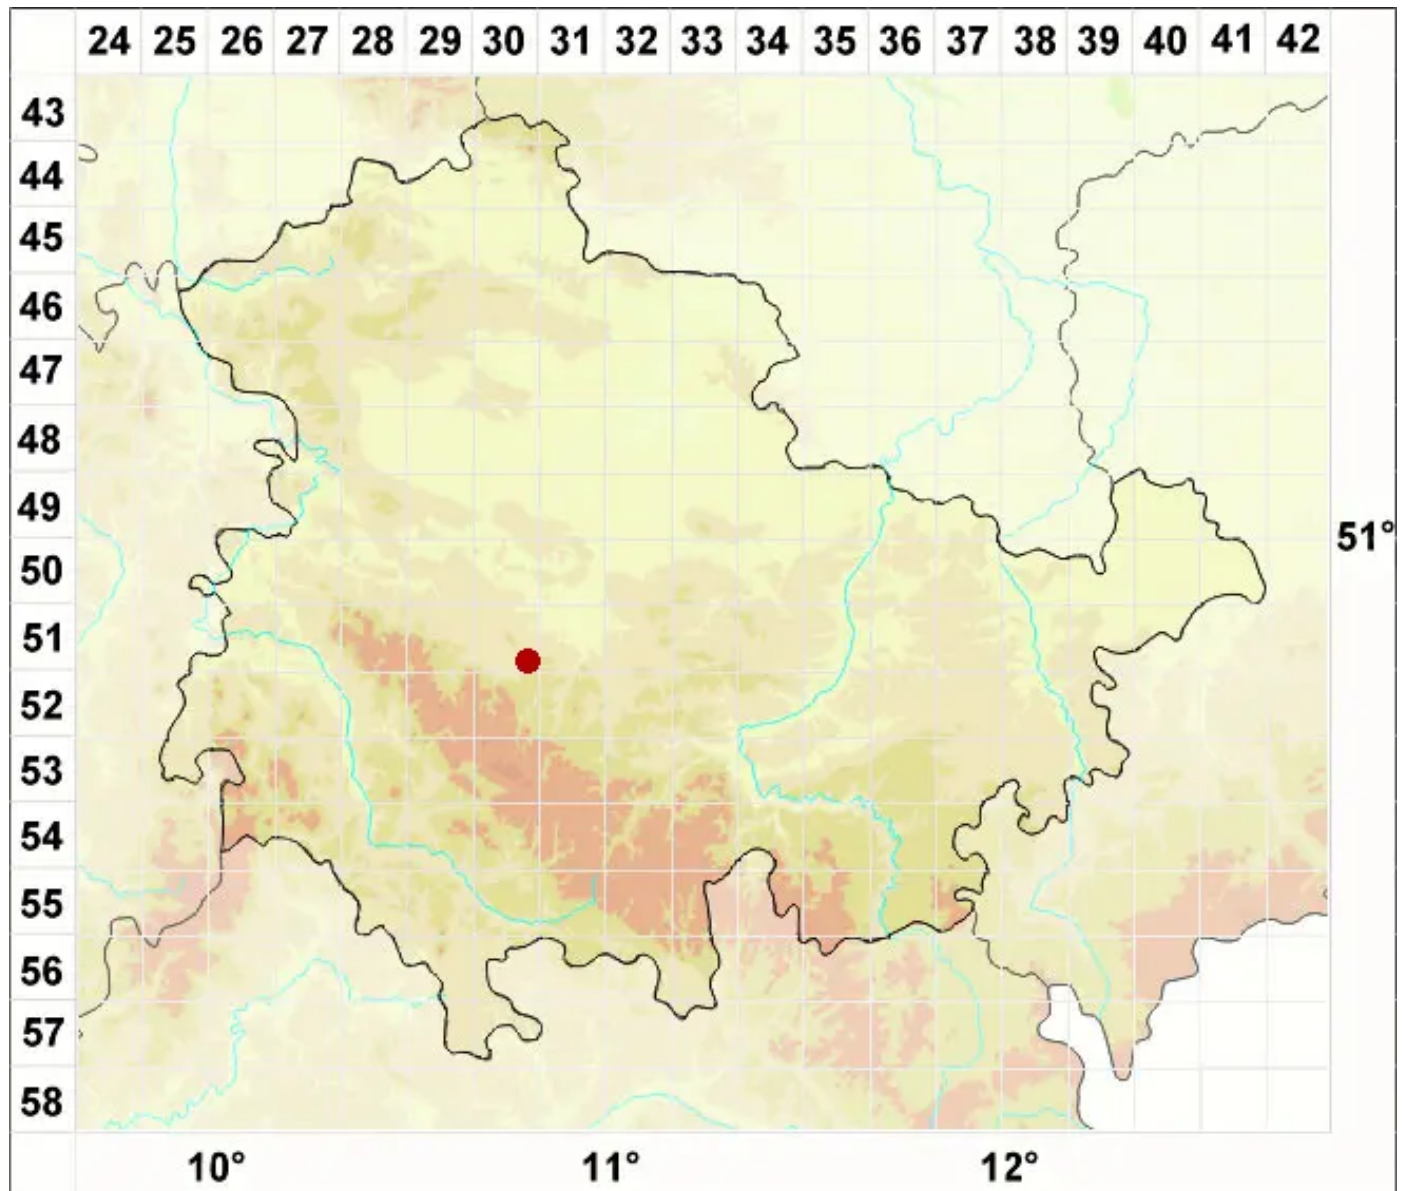

Cladonia callosa Delise ex Harm.

Schwielen-Säulenflechte

Legende:

- Symbole:**
Ausgefülltes Symbol:
Zeitraum von 1980 bis heute (Aktuelle Angabe)
Leeres Symbol:
Zeitraum vor 1980 (Altangabe)
Quadrat: Herbarbeleg