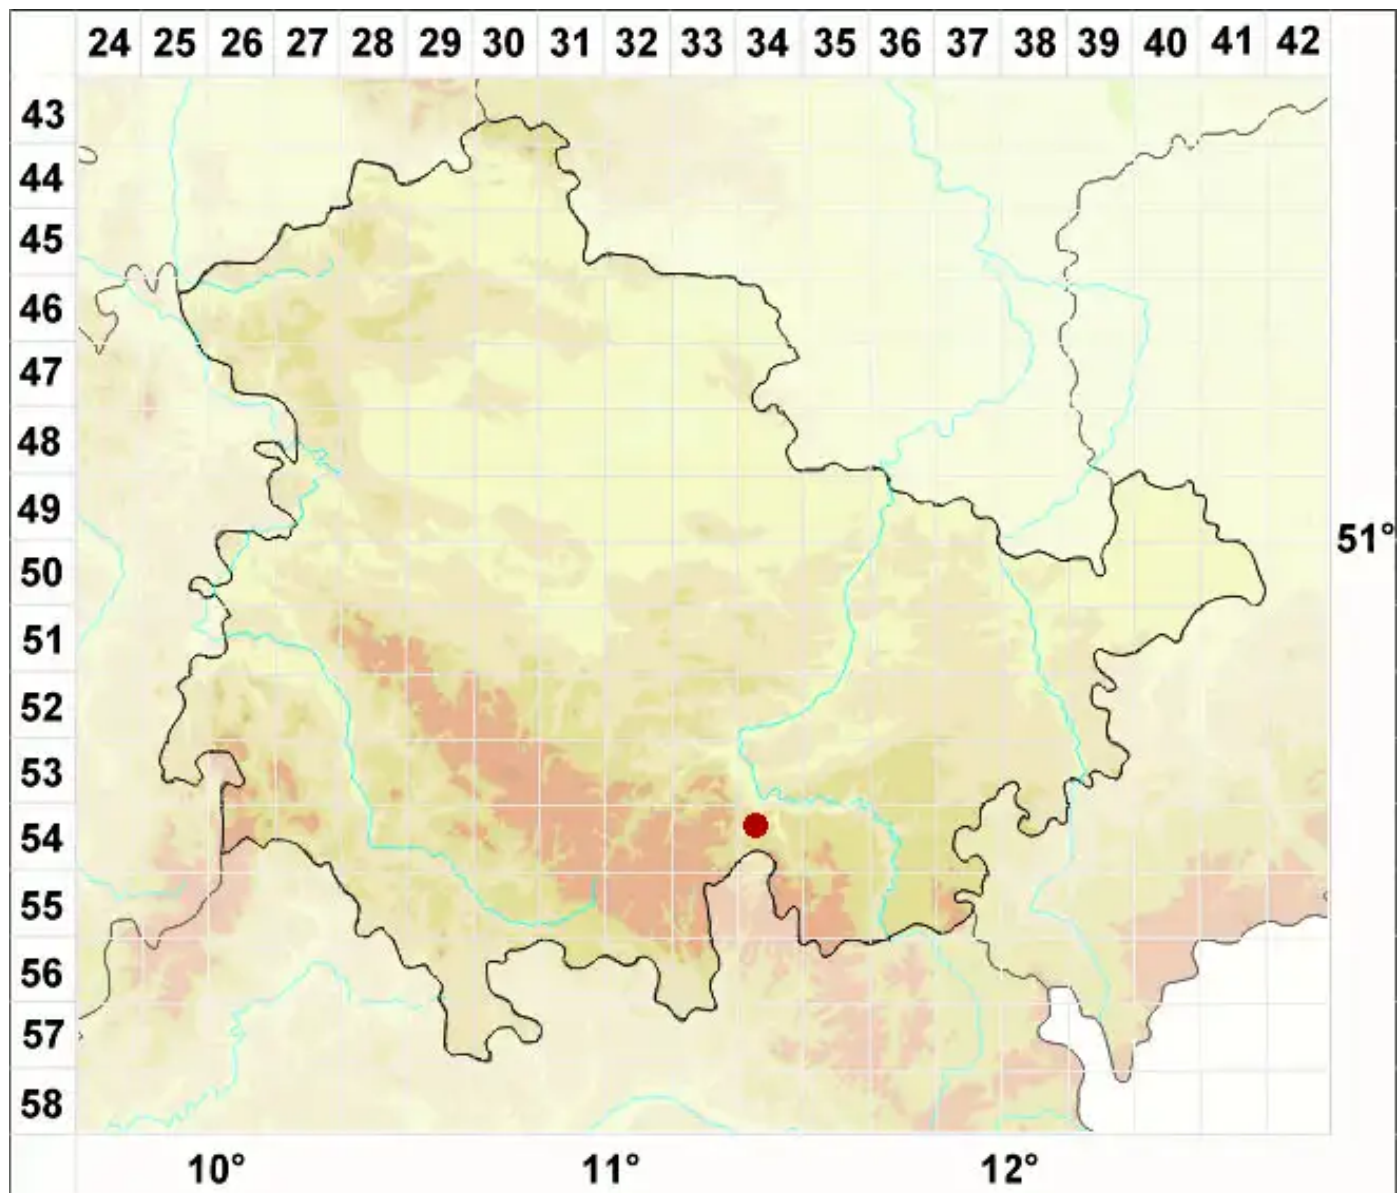

# Cladonia brevis (Sandst.) Sandst.

Kurze Becherflechte

Legende:

- Symbole:**
- Ausgefülltes Symbol:  
Zeitraum von 1980 bis heute (Aktuelle Angabe)
  - Leeres Symbol:  
Zeitraum vor 1980 (Altangabe)
  - Quadrat: Herbarbeleg