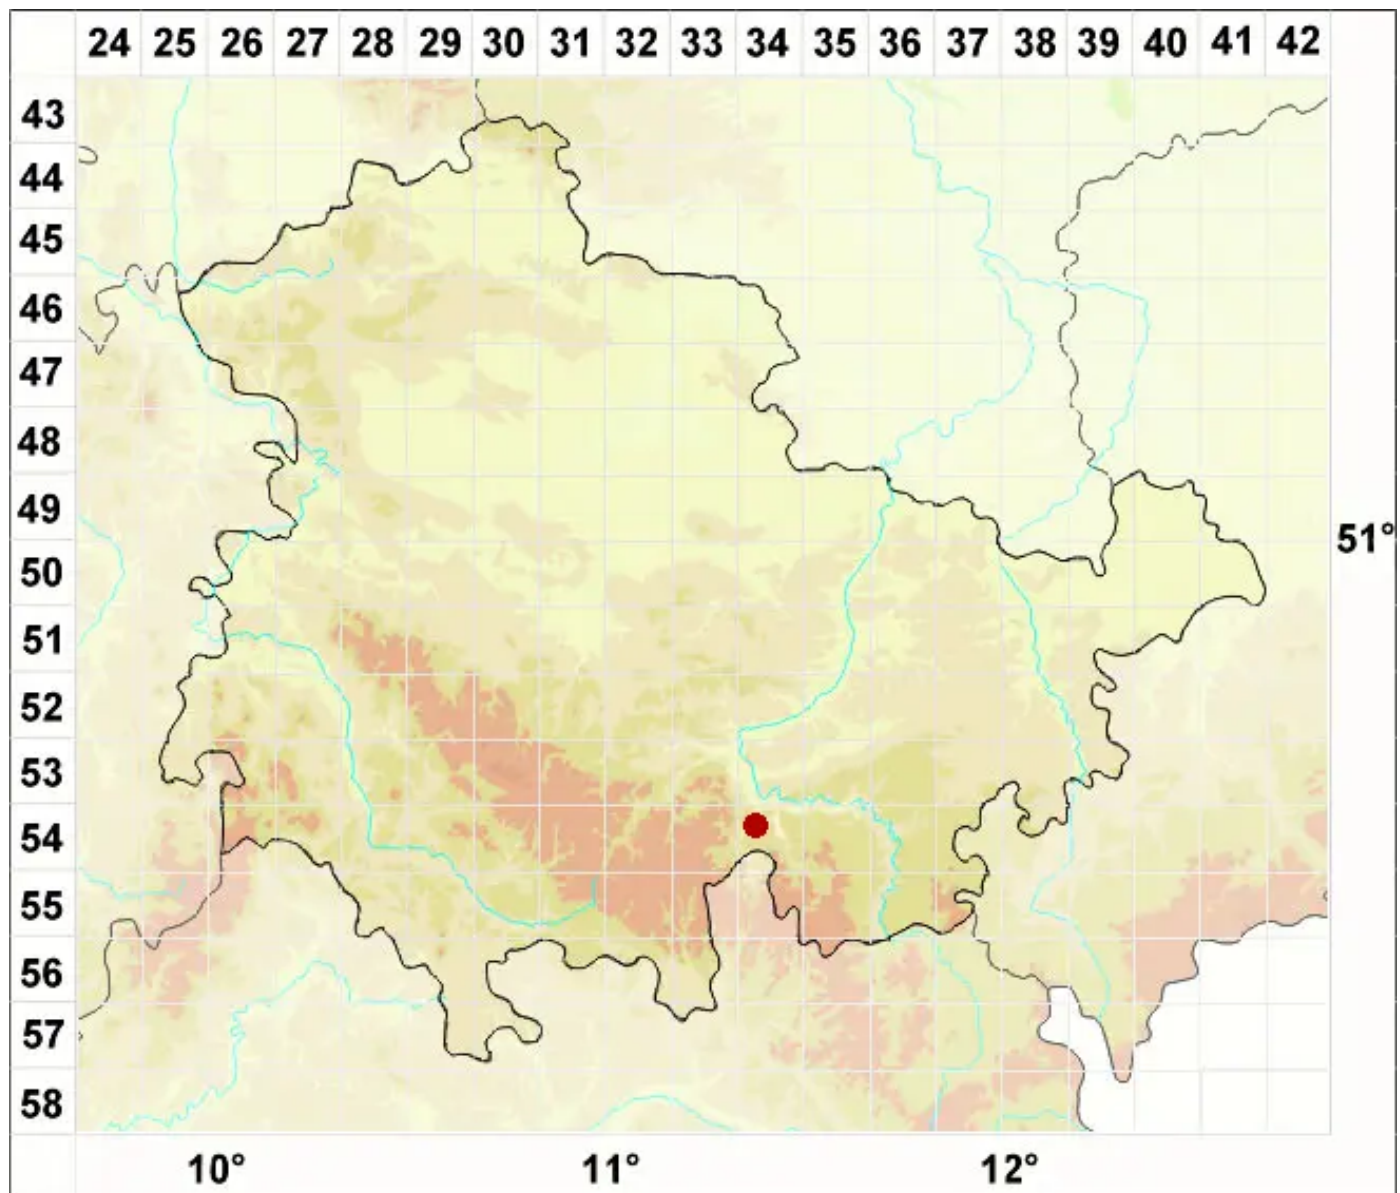

Cladonia brevis (Sandst.) Sandst.

Kurze Becherflechte

Legende:

- Symbole:**
- Ausgefülltes Symbol:
Zeitraum von 1980 bis heute (Aktuelle Angabe)
 - Leeres Symbol:
Zeitraum vor 1980 (Altangabe)
 - Quadrat: Herbarbeleg